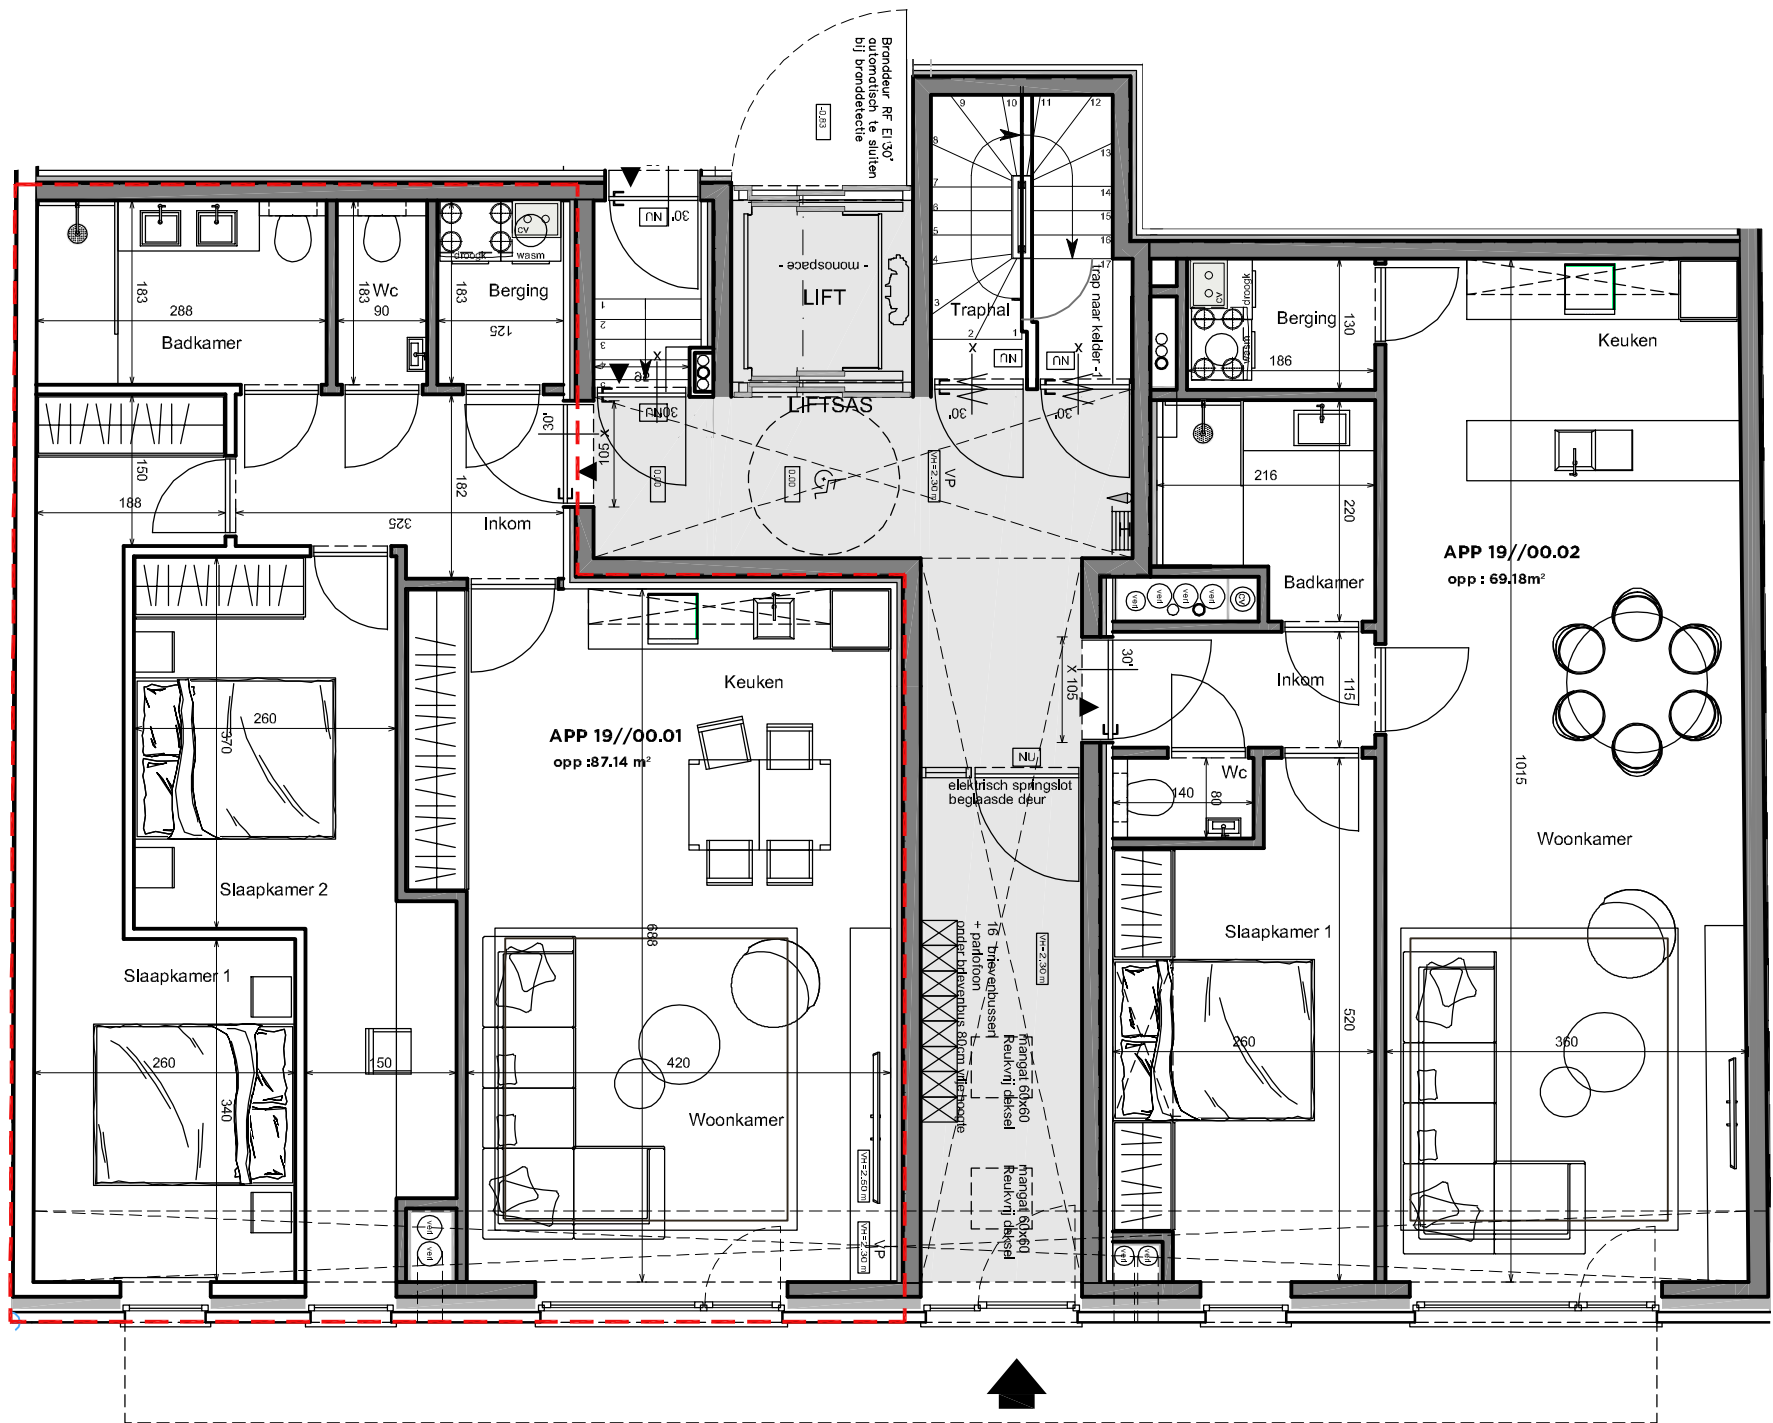

RESIDENTIE 'CENTRAL PARK'

KERKSTRAAT 19 'GELIJKVLOERS'

Alle afmetingen zijn informatief. Constructieve wijzigingen van de plannen onder voorbehoud van studie IR stabiliteit en studie IR technieken. Het voorgestelde meubilair is louter illustratief en niet bindend. De plannen blijven ter elk ogenblik eigendom van Groep Debaillie en mogen niet gekopieerd/hergebruikt worden.