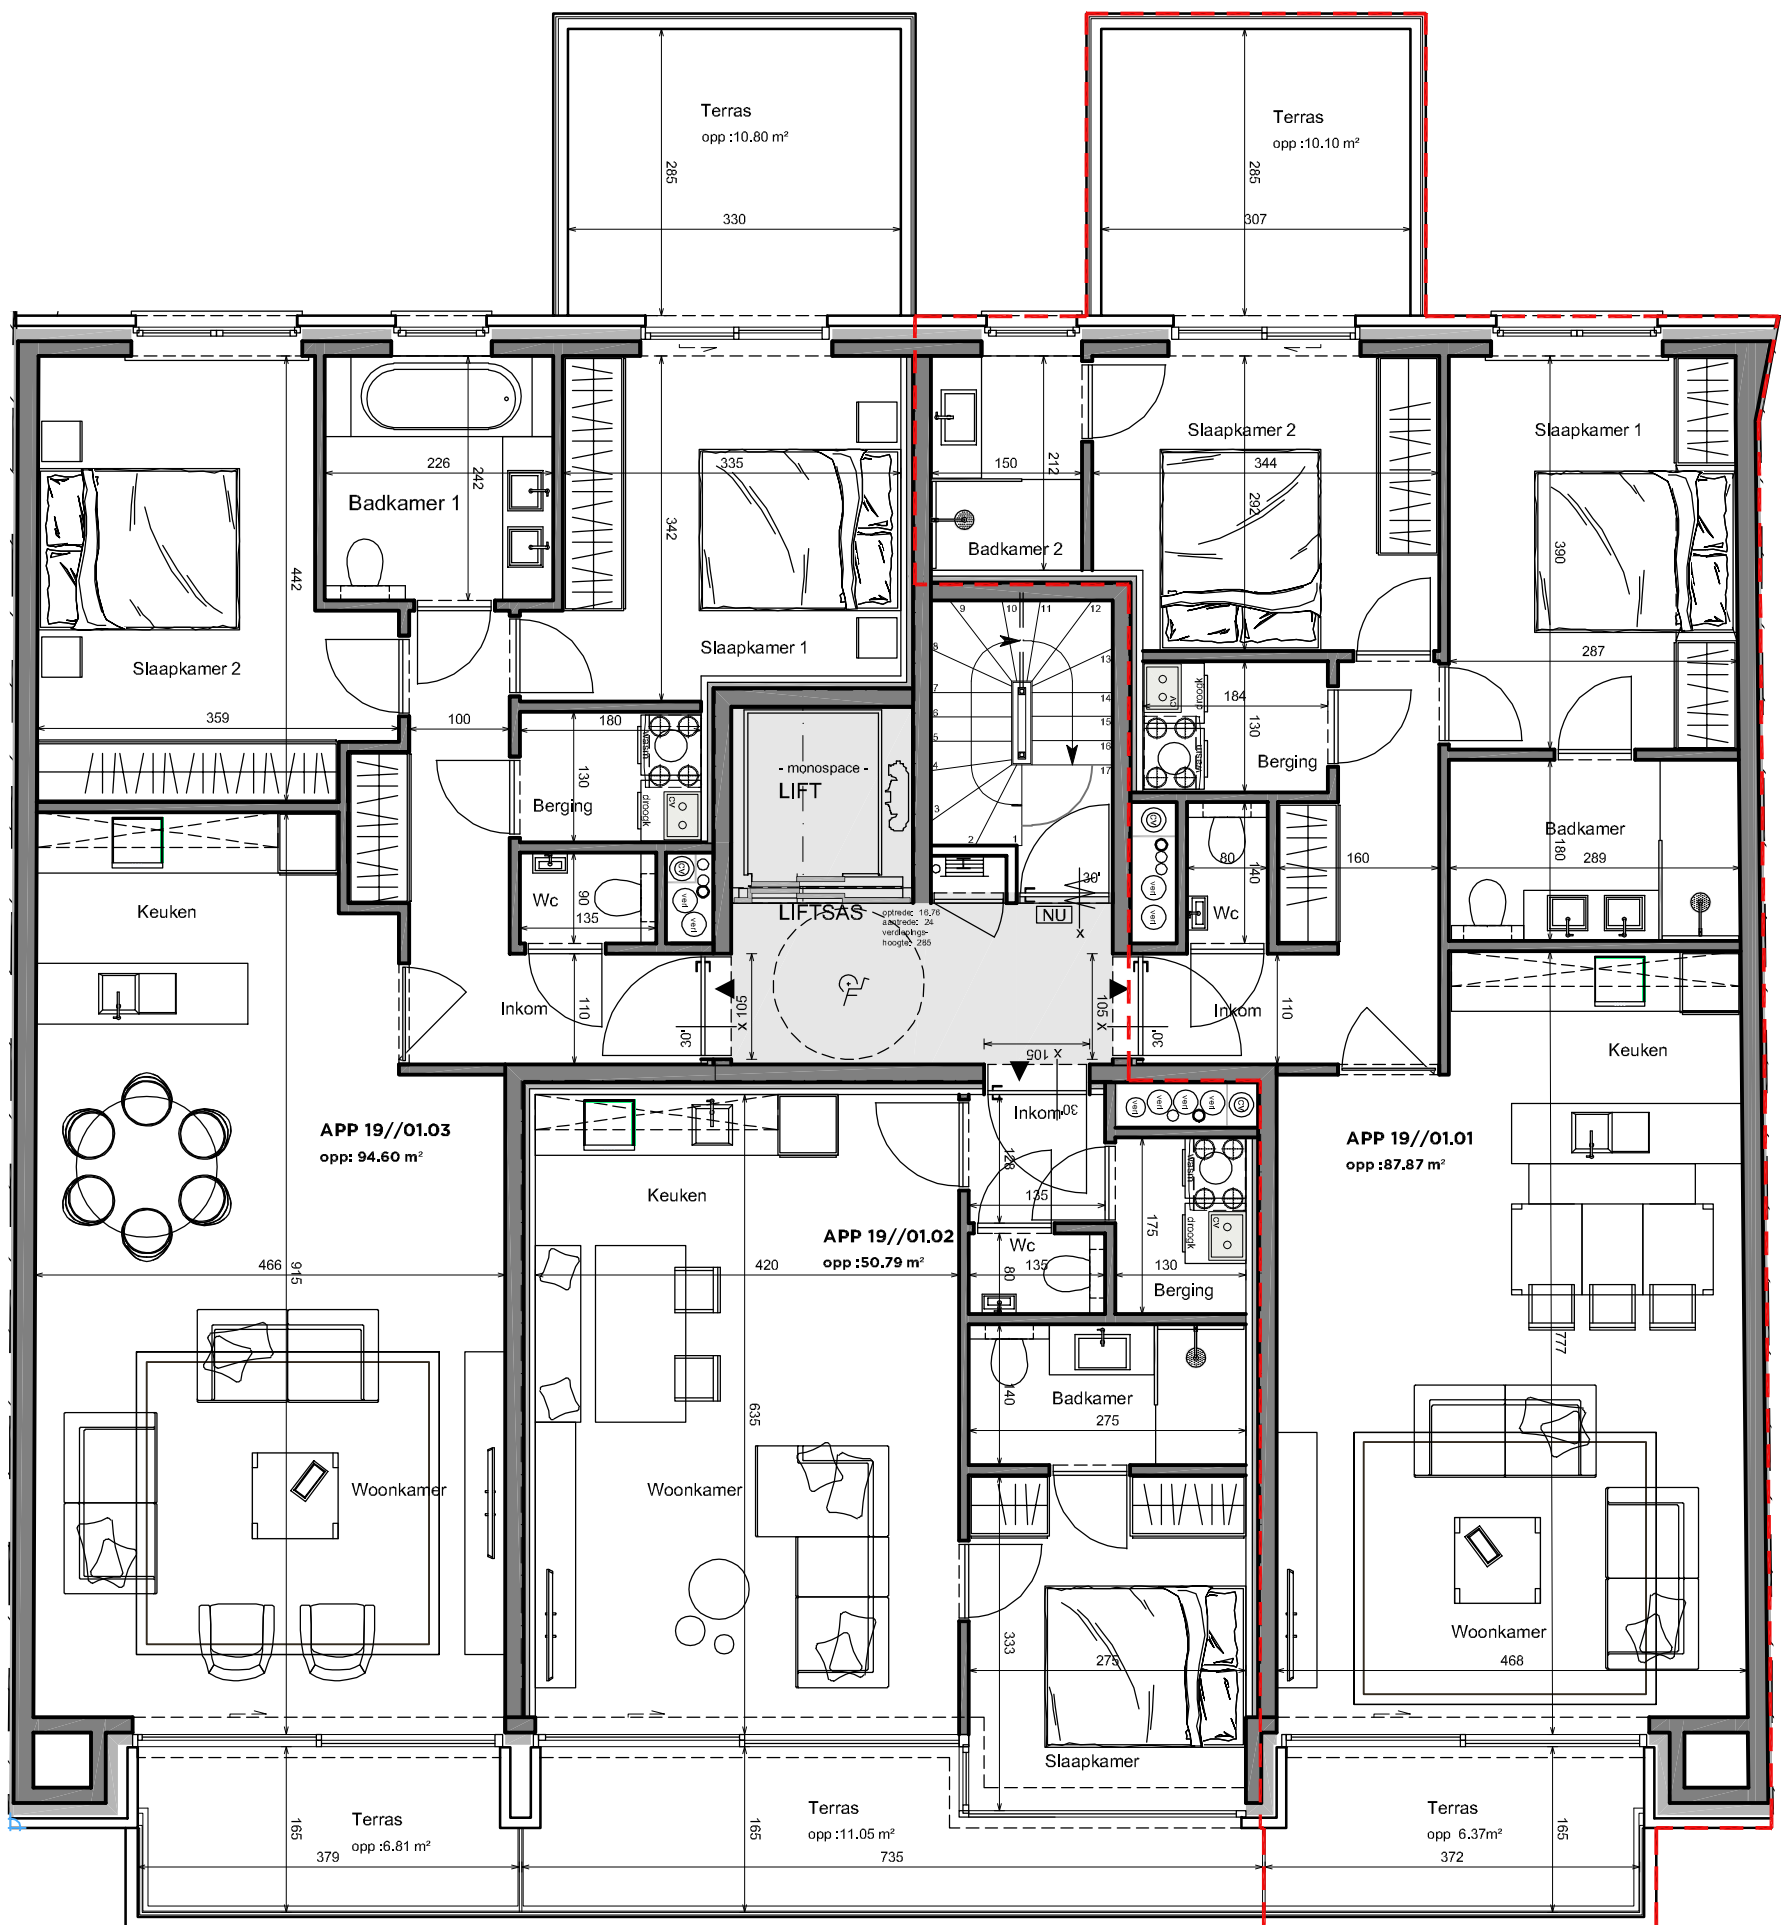

RESIDENTIE 'CENTRAL PARK'

KERKSTRAAT 19 'EERSTE VERDIEPING'

Alle afmetingen zijn informatief. Constructieve wijzigingen van de plannen onder voorbehoud van studie IR stabiliteit en studie IR technieken. Het voorgestelde meubilair is louter illustratief en niet bindend. De plannen blijven ter elk ogenblik eigendom van Groep Debaillie en mogen niet gekopieerd/hergebruikt worden.