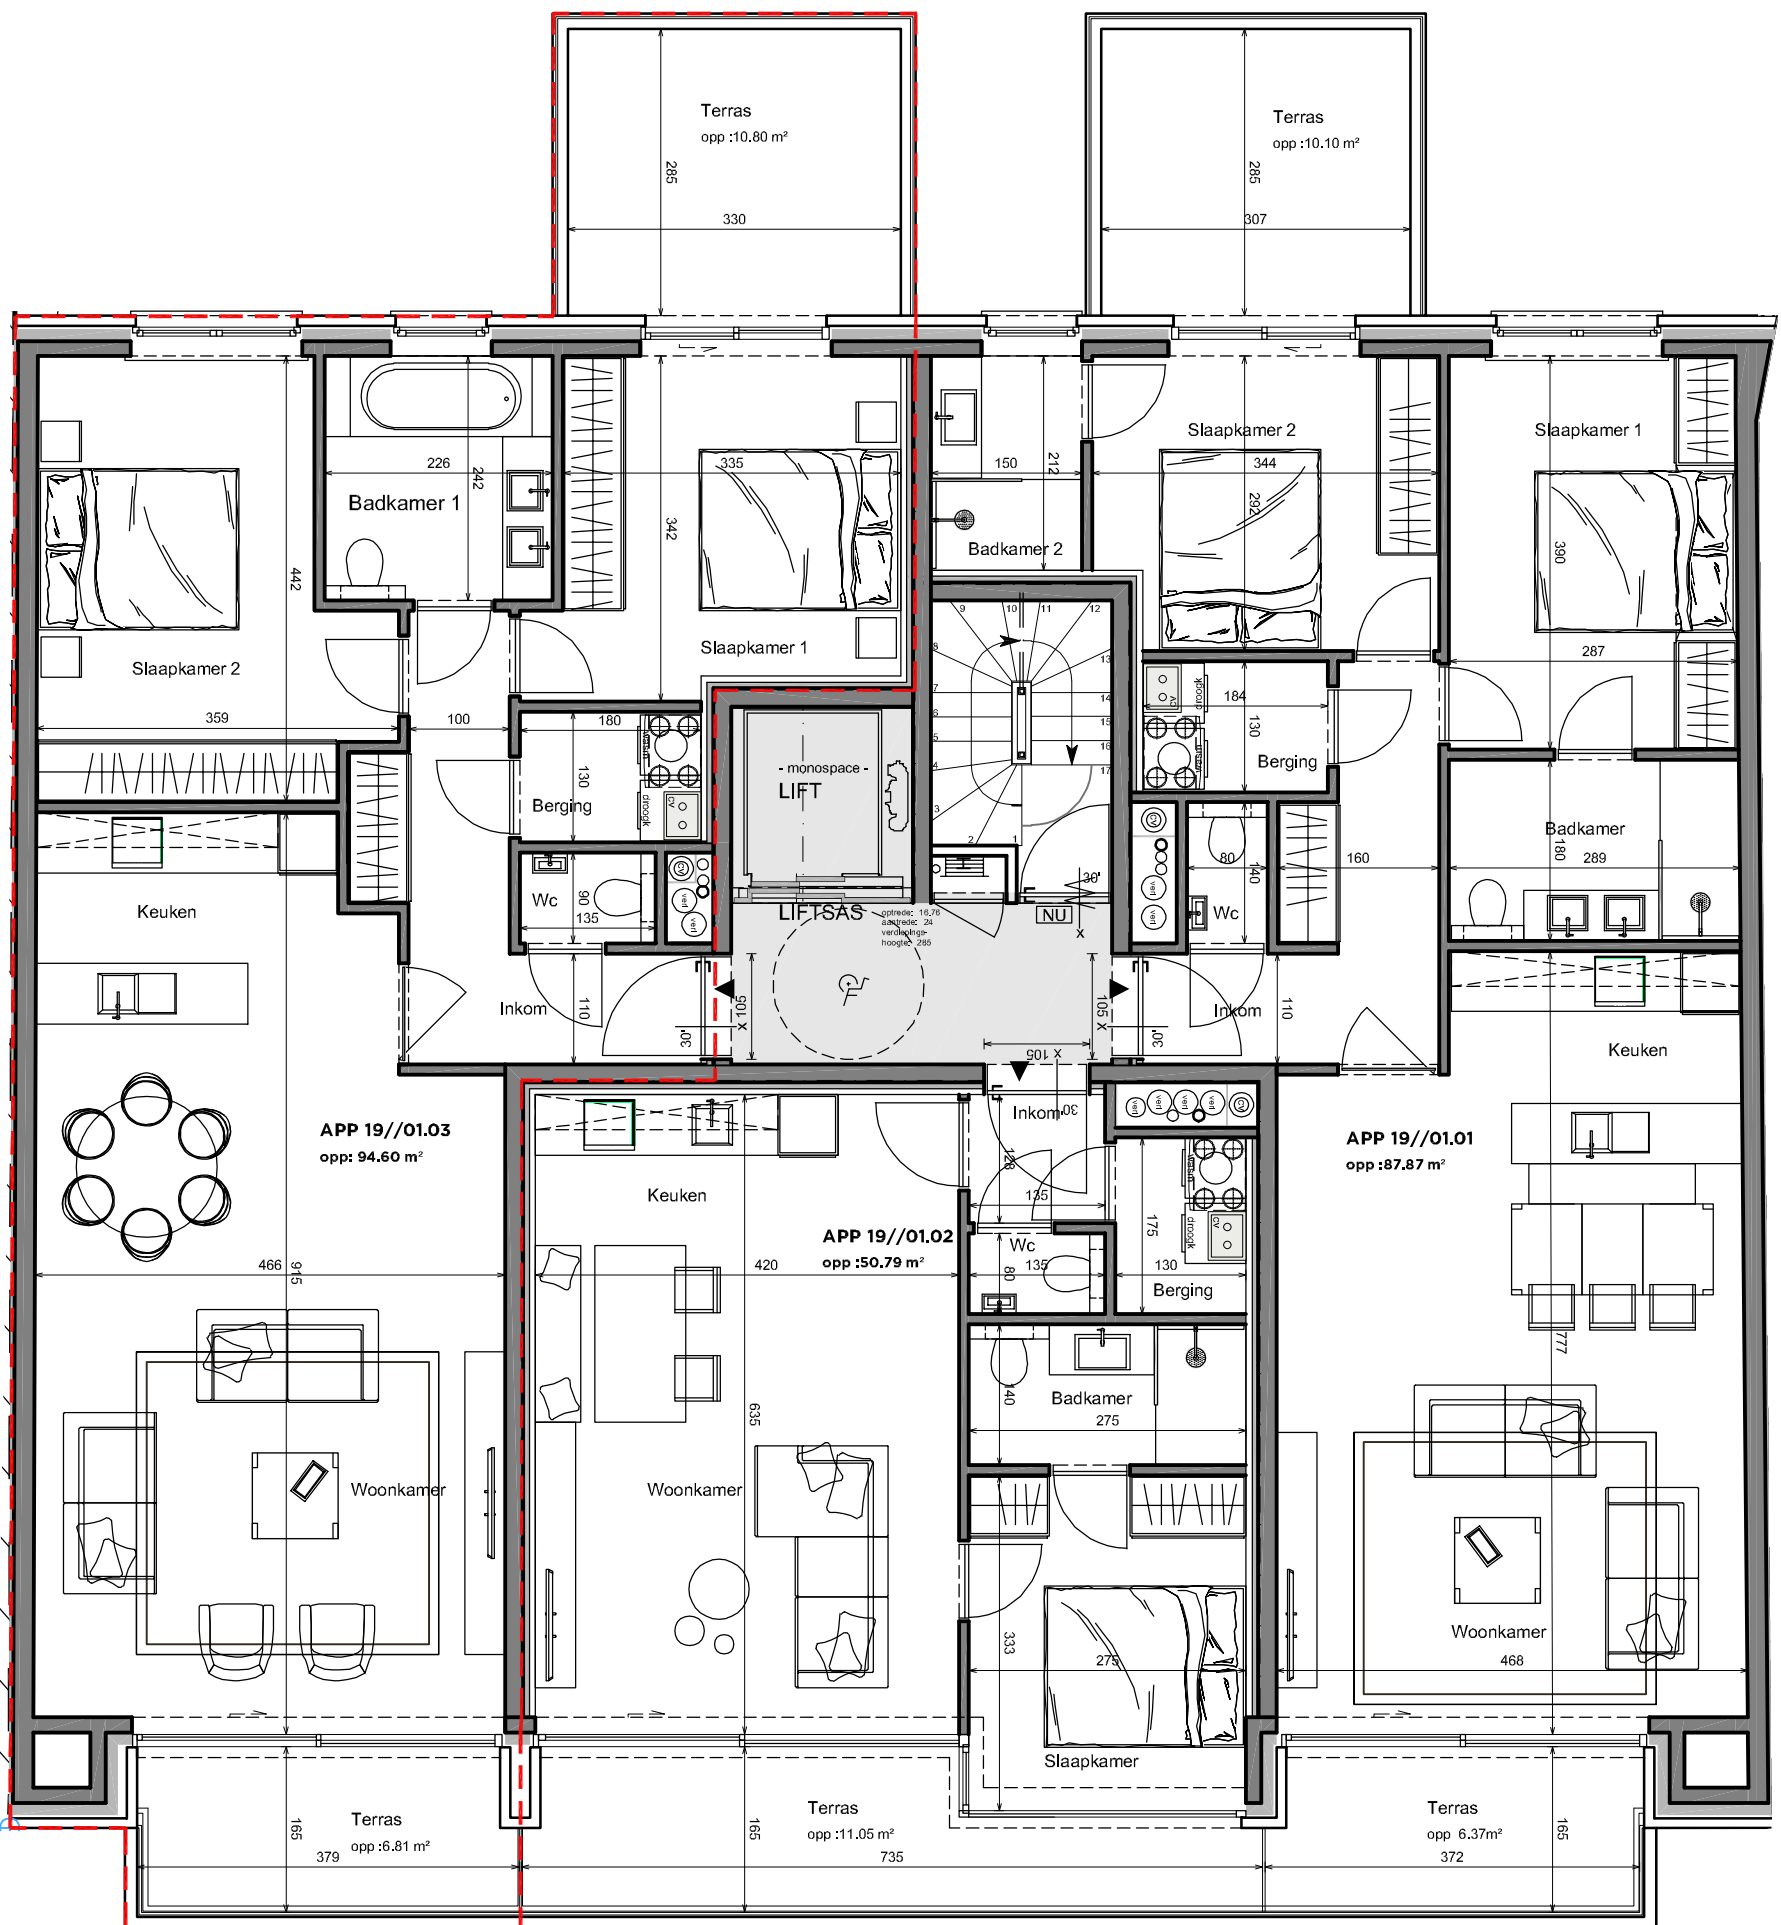

# RESIDENTIE 'CENTRAL PARK'

KERKSTRAAT 19 'EERSTE VERDIEPING'

Alle afmetingen zijn informatief. Constructieve wijzigingen van de plannen onder voorbehoud van studie IR stabiliteit en studie IR technieken. Het voorgestelde meubilair is louter illustratief en niet bindend. De plannen blijven ter elk ogenblik eigendom van Groep Debaillie en mogen niet gekopieerd/hergebruikt worden.

**EERSTE VERDIEPING**  
**APPARTEMENT 19//01.03**

ARCAS ARCHITECTURE & URBANISM

Plannen onder voorbehoud van stabiliteits- studie en studie technieken. De ingetekende inrichting is indicatief en maakt geen deel uit van de koop/aanneemsom. Aan deze tekeningen kunnen geen rechten worden ontleend.