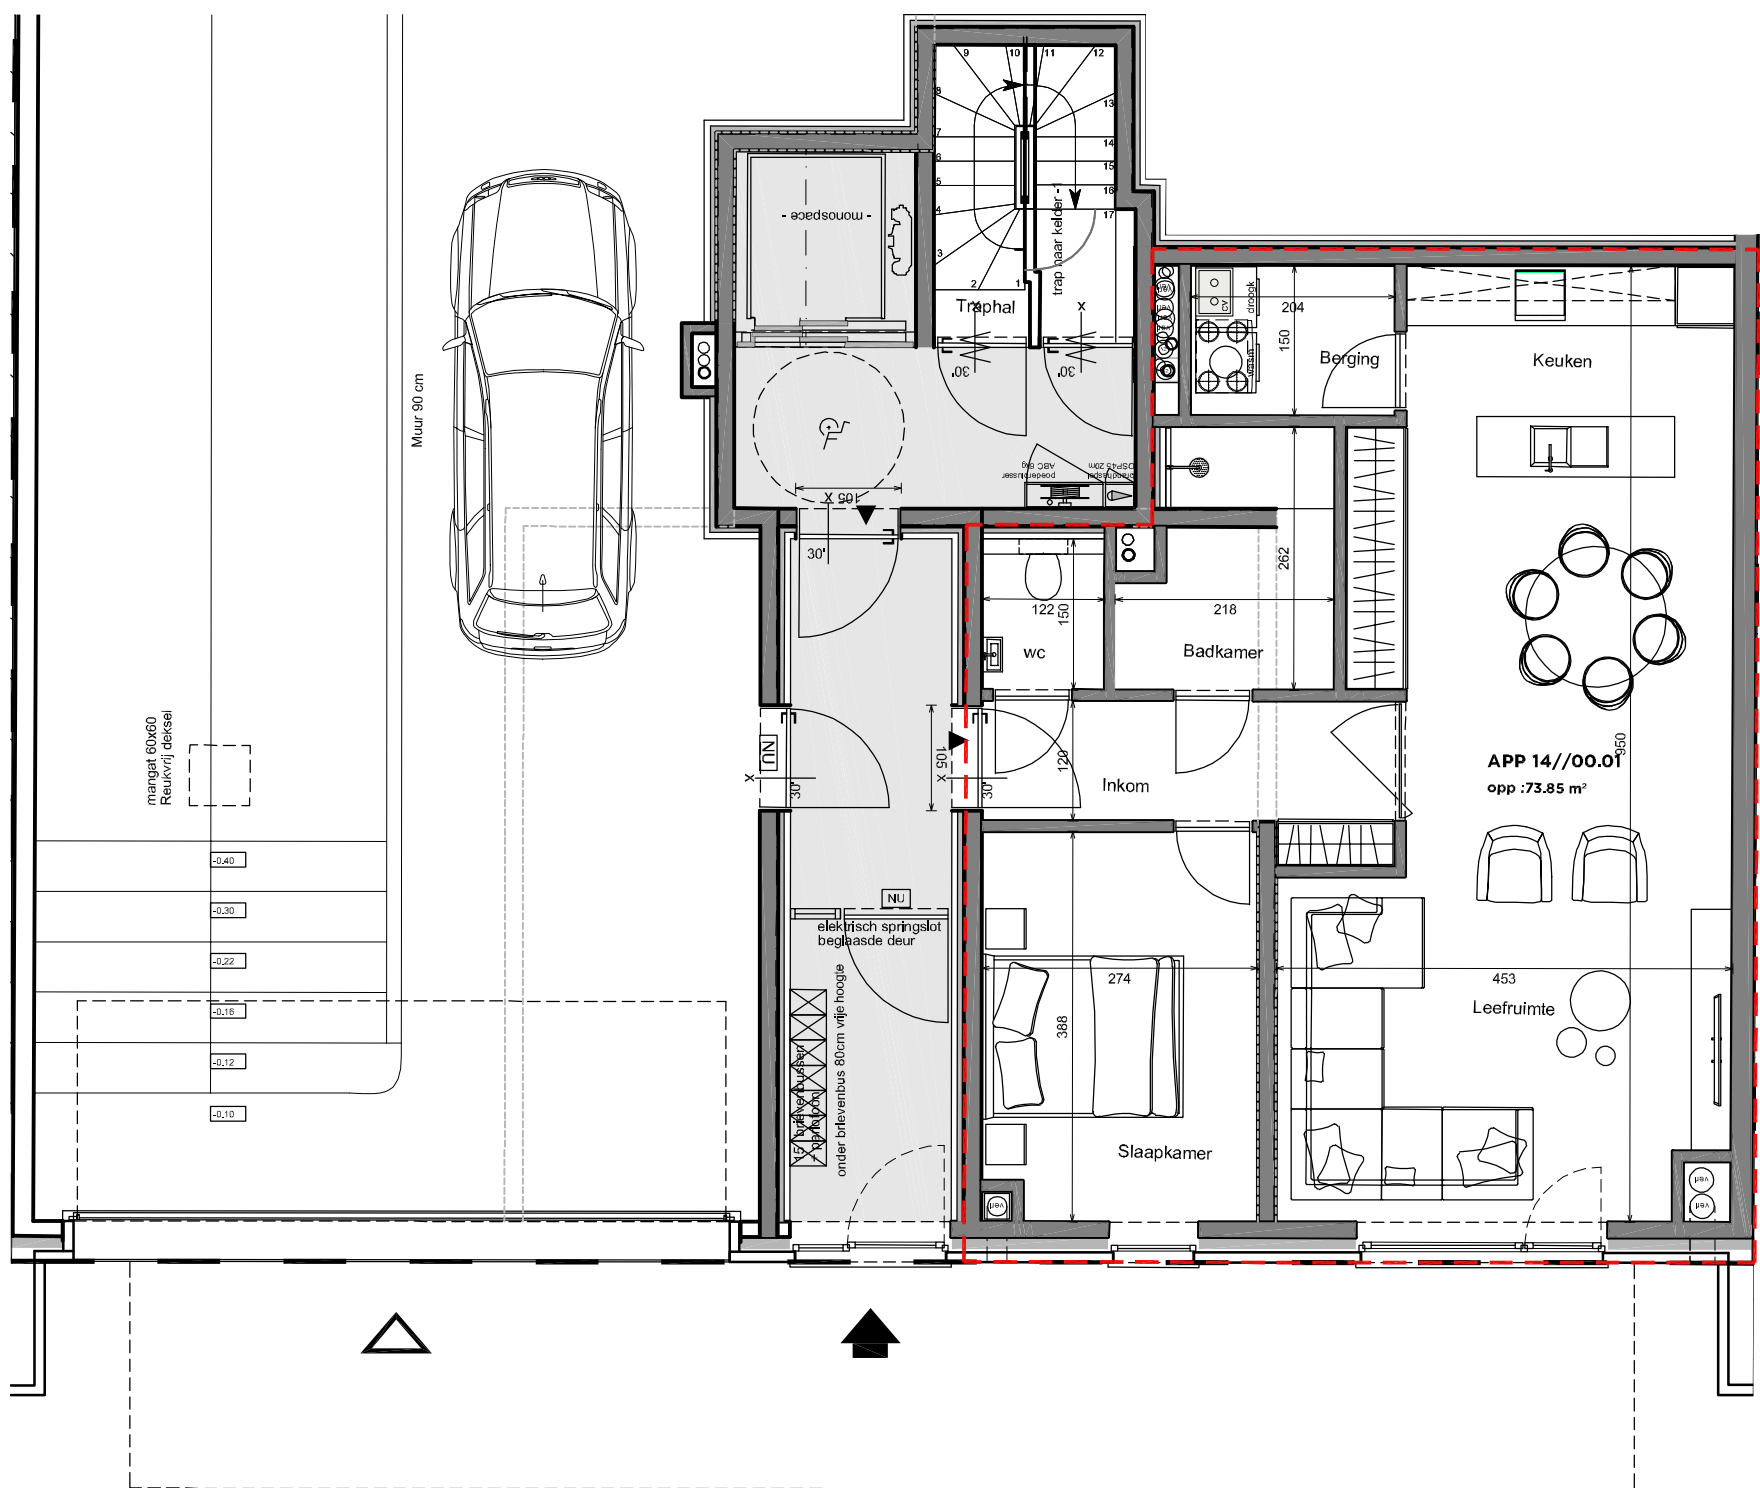

RESIDENTIE 'CENTRAL PARK'

KLEINE KERK WEG 14 'GELIJKVLOERS'

Alle afmetingen zijn informatief. Constructieve wijzigingen van de plannen onder voorbehoud van studie IR stabiliteit en studie IR technieken.
Het voorgestelde meubilair is louter illustratief en niet bindend. De plannen blijven ter elk ogenblik eigendom van Groep Debaillie en mogen niet gekopieerd/hergebruikt worden.

GELIJKVLOERS
APPARTEMENT 14//00.01

ARCAS ARCHITECTURE & URBANISM

Plannen onder voorbehoud van stabiliteits- studie en studie technieken. De ingetekende inrichting is indicatief en maakt geen deel uit van de koop/aanneemsom. Aan deze tekeningen kunnen geen rechten worden ontleend.