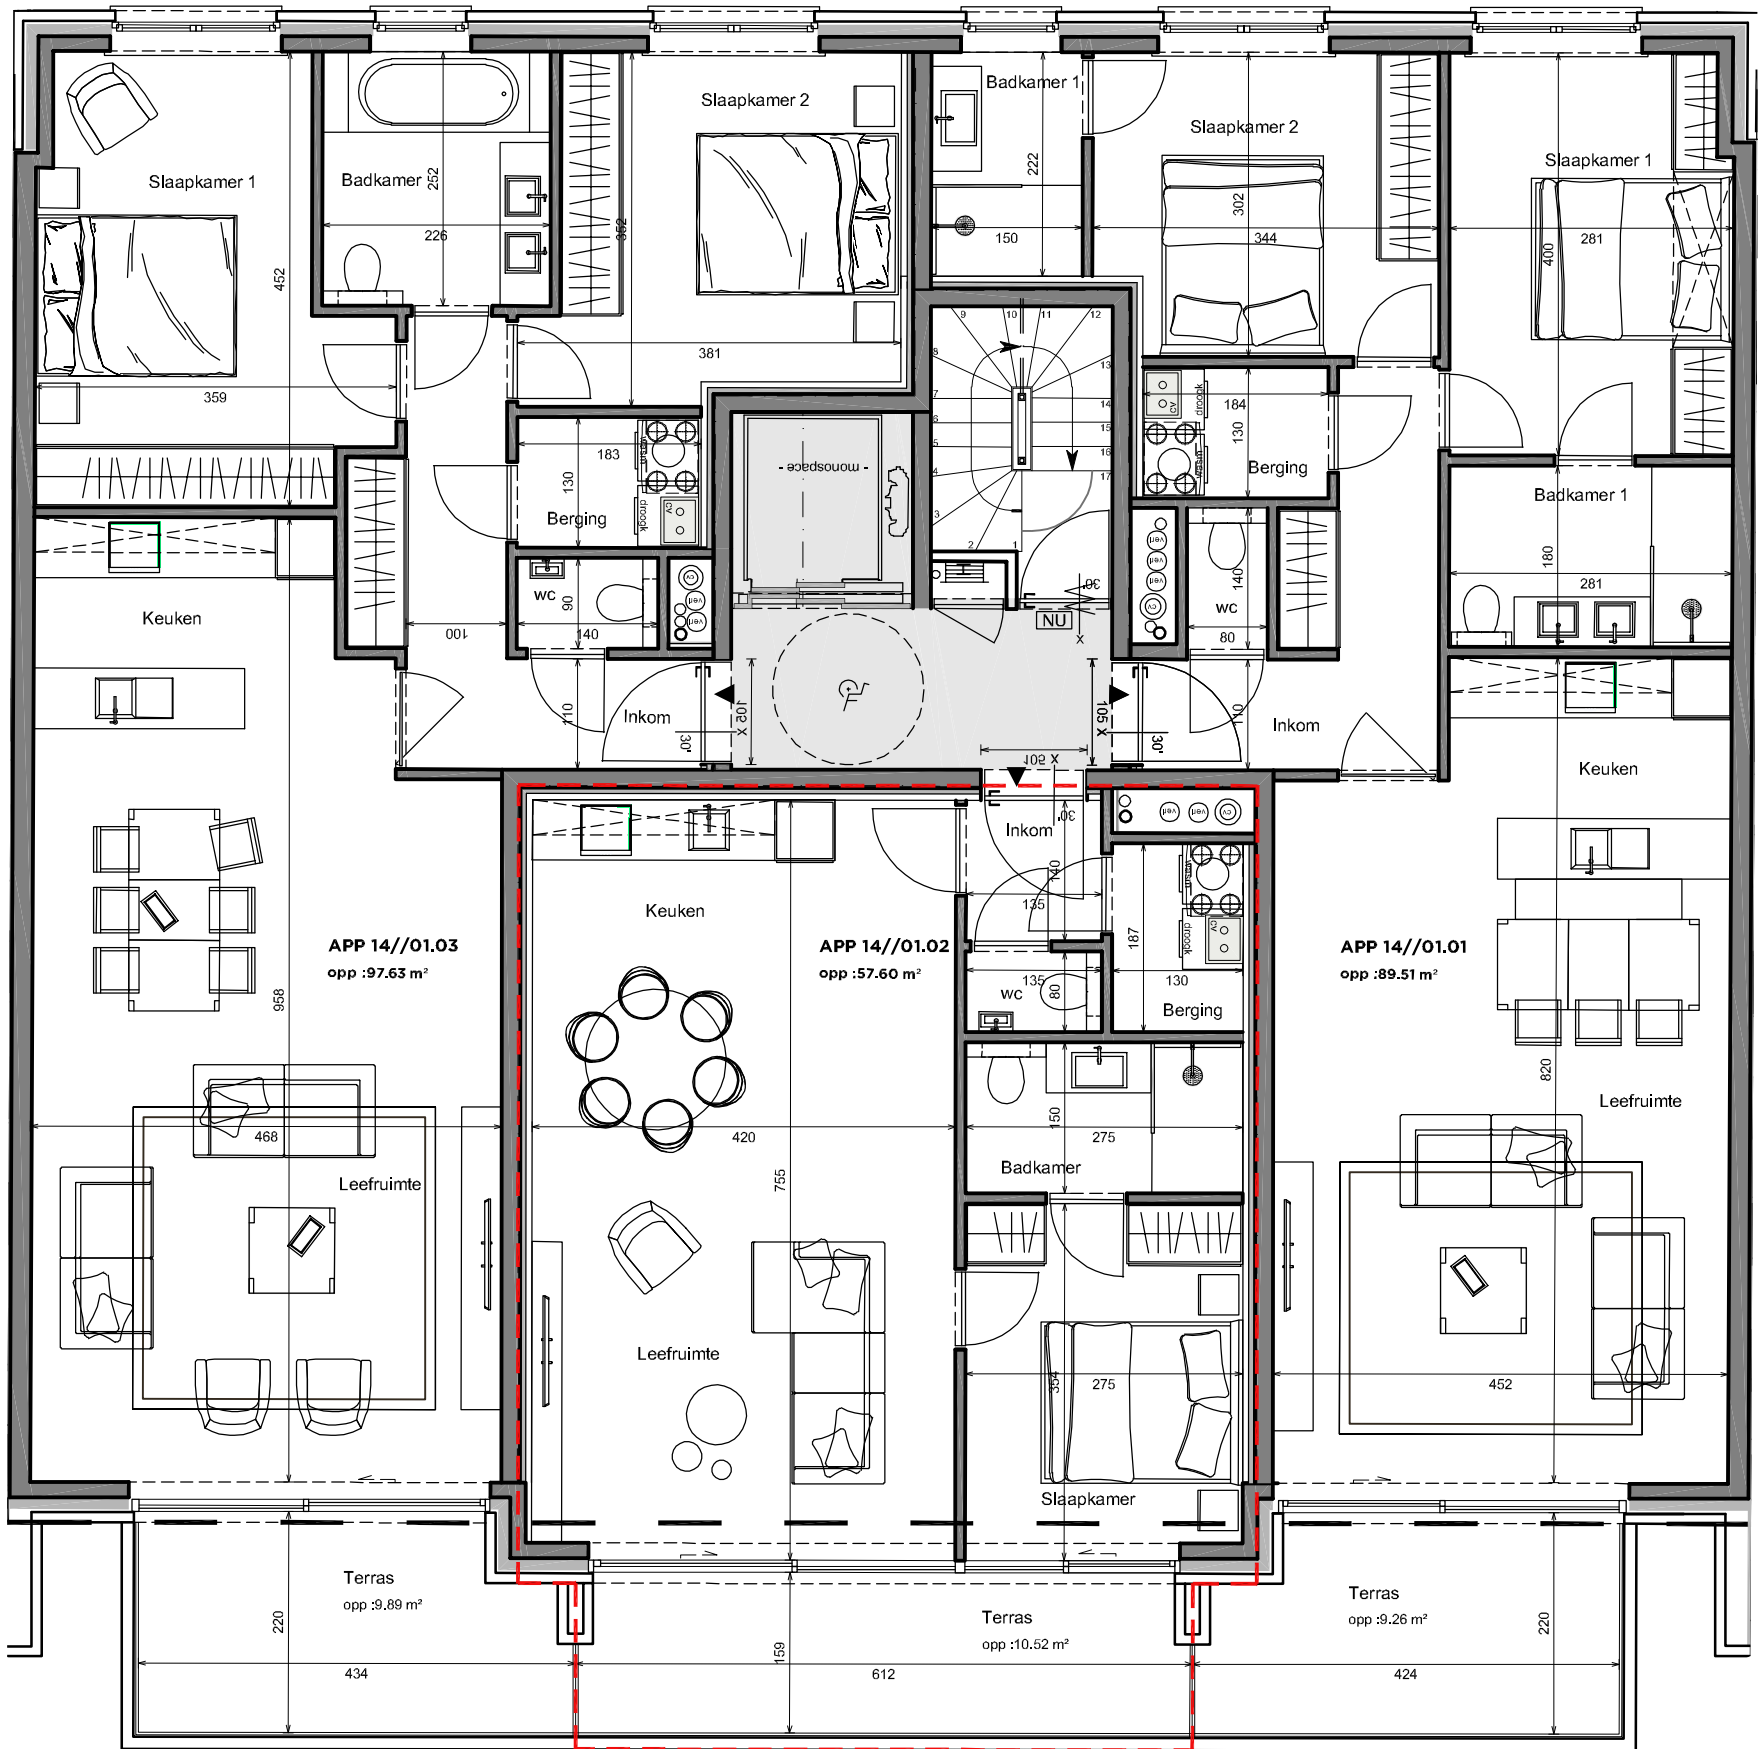

# RESIDENTIE 'CENTRAL PARK'

KLEINE KERKWEG 14 'EERSTE VERDIEPING'

Alle afmetingen zijn informatief. Constructieve wijzigingen van de plannen onder voorbehoud van studie IR stabiliteit en studie IR technieken. Het voorgestelde meubilair is louter illustratief en niet bindend. De plannen blijven ter elk ogenblik eigendom van Groep Debaillie en mogen niet gekopieerd/hergebruikt worden.

**EERSTE VERDIEPING**  
**APPARTEMENT 14//01.02**

ARCAS ARCHITECTURE & URBANISM

Plannen onder voorbehoud van stabiliteits- studie en studie technieken. De ingetekende inrichting is indicatief en maakt geen deel uit van de koop/aanneemsom. Aan deze tekeningen kunnen geen rechten worden ontleend.