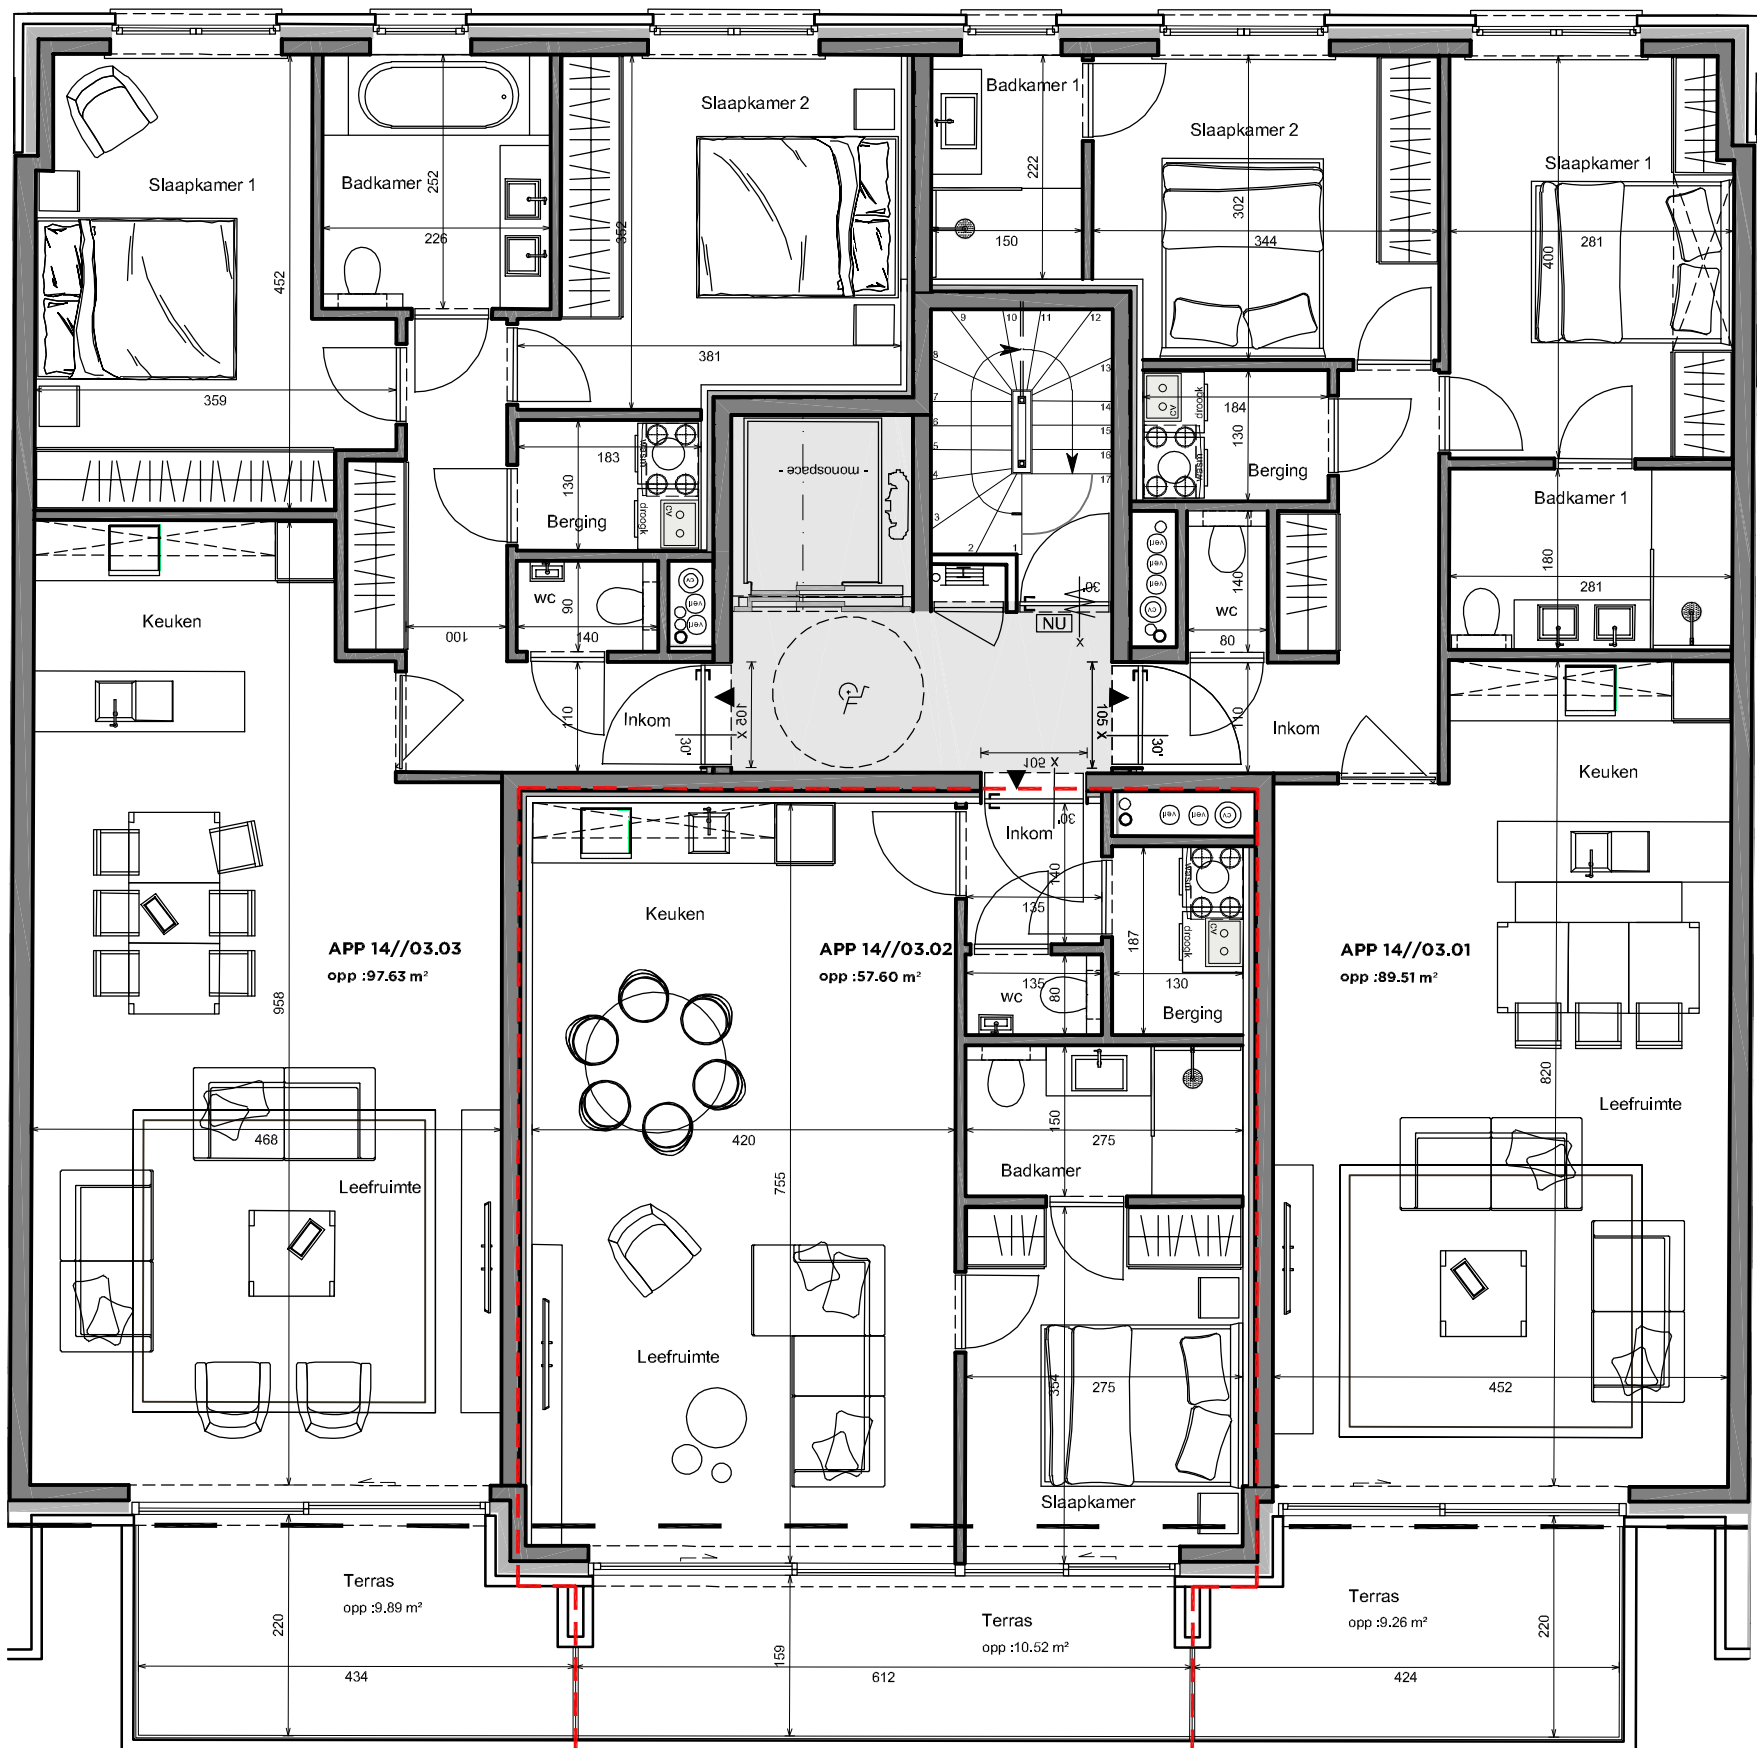

RESIDENTIE 'CENTRAL PARK'

KLEINE KERKWEG 14 'DERDE VERDIEPING'

Alle afmetingen zijn informatief. Constructieve wijzigingen van de plannen onder voorbehoud van studie IR stabiliteit en studie IR technieken. Het voorgestelde meubilair is louter illustratief en niet bindend. De plannen blijven ter elk ogenblik eigendom van Groep Debaillie en mogen niet gekopieerd/hergebruikt worden.

DERDE VERDIEPING
APPARTEMENT 14//03.02

ARCAS ARCHITECTURE & URBANISM

Plannen onder voorbehoud van stabiliteits- studie en studie technieken. De ingetekende inrichting is indicatief en maakt geen deel uit van de koop/aanneemsom. Aan deze tekeningen kunnen geen rechten worden ontleend.