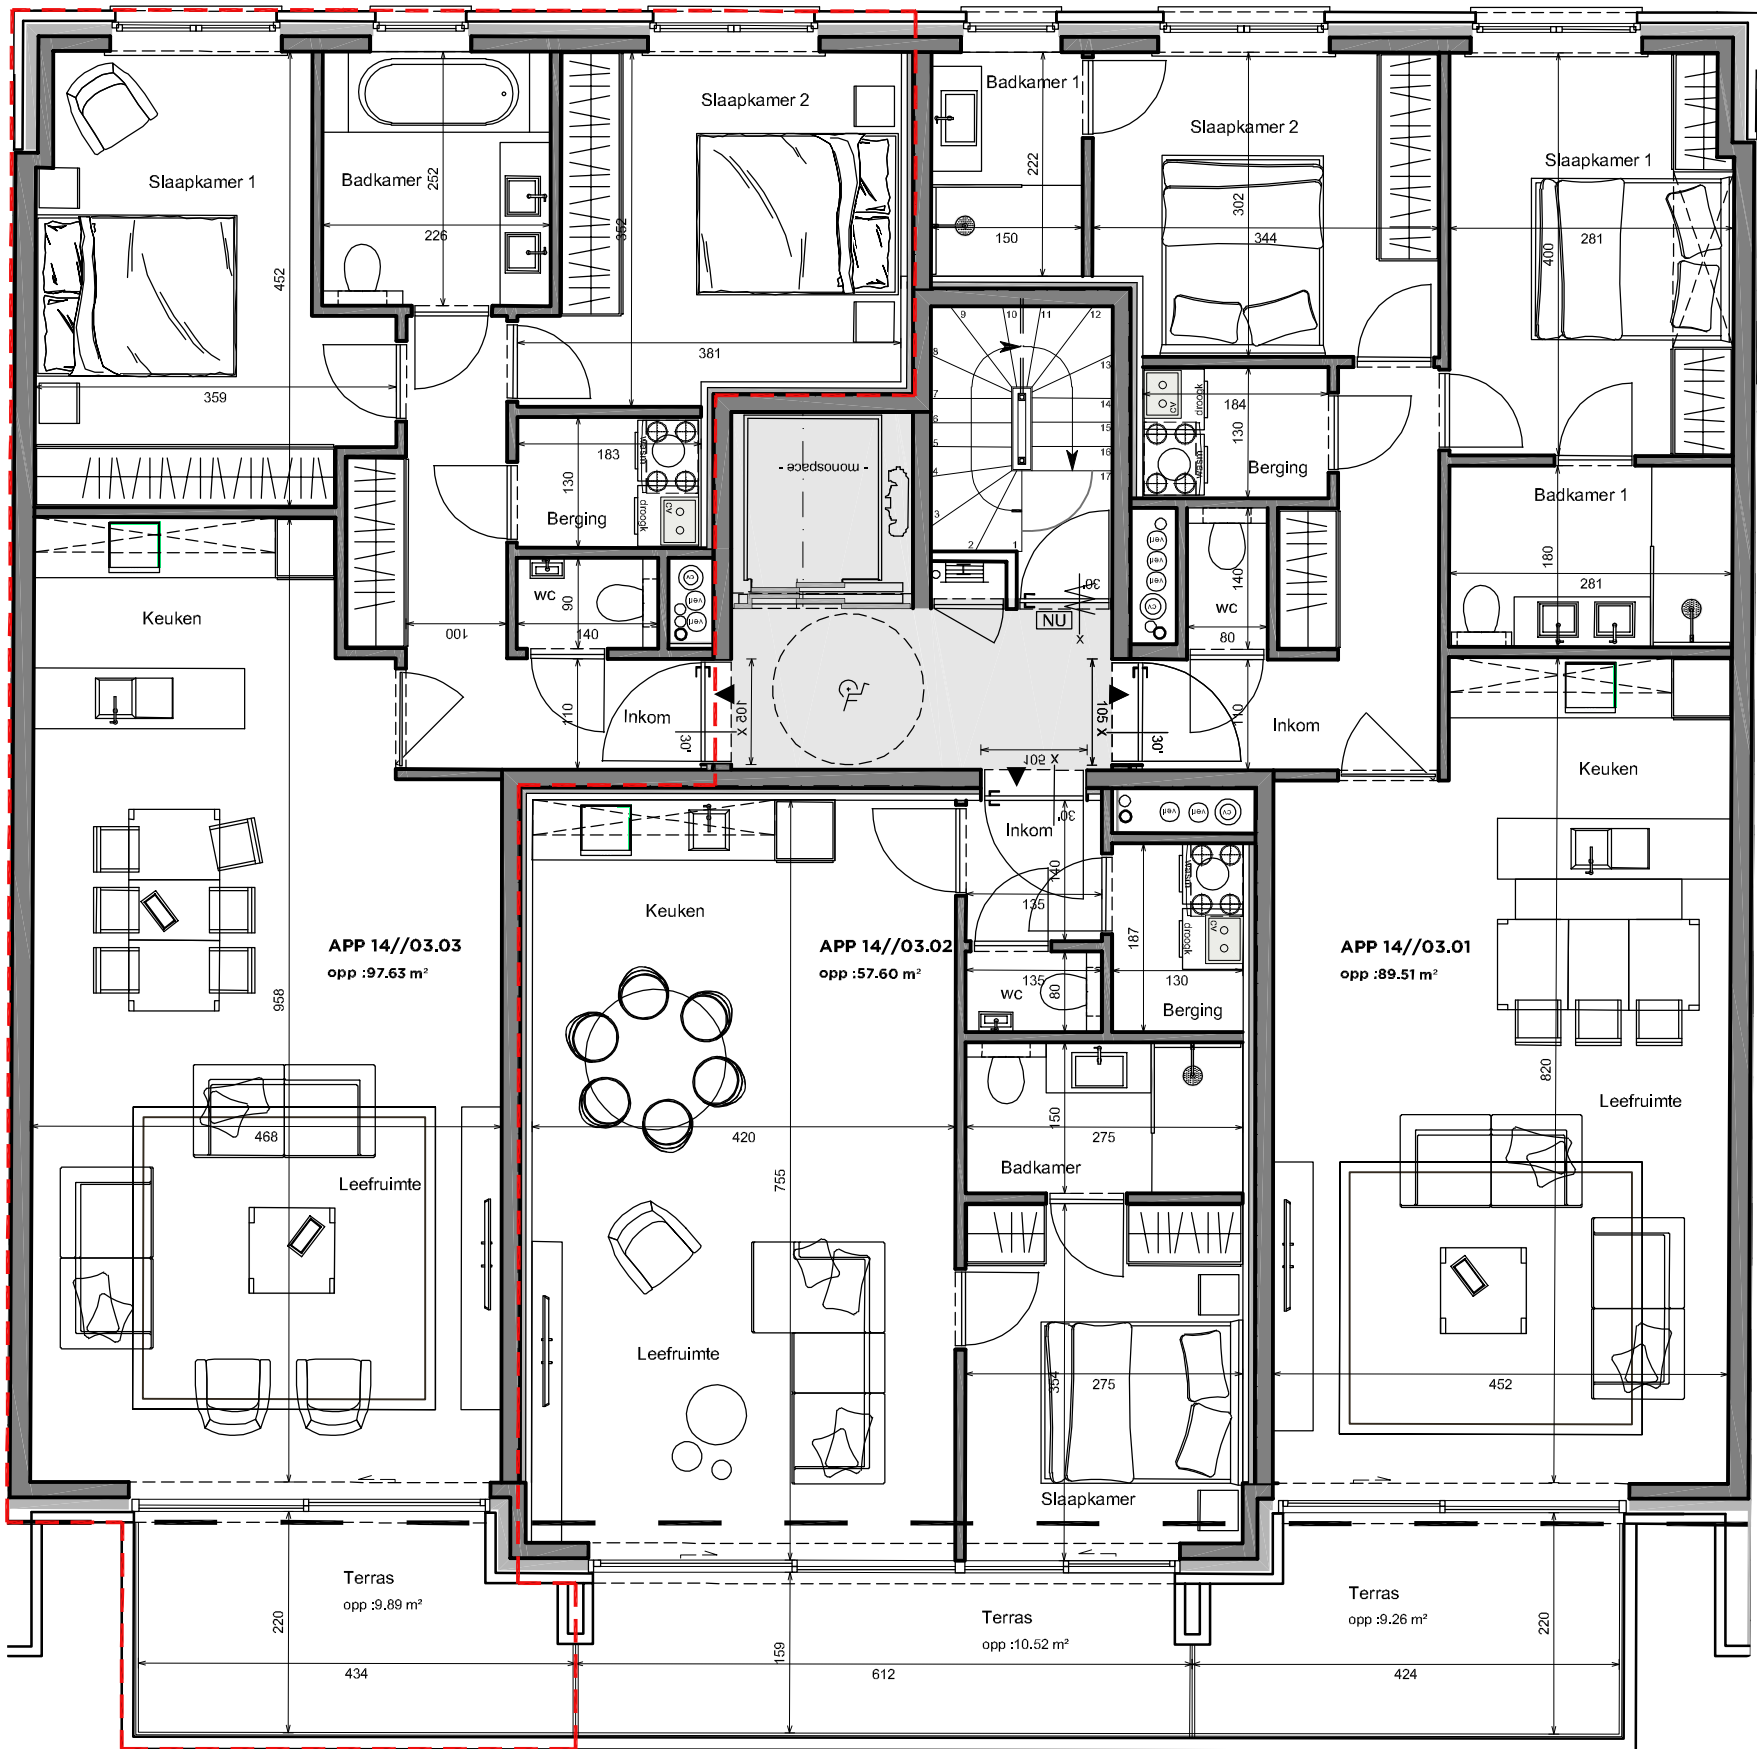

# RESIDENTIE 'CENTRAL PARK'

KLEINE KERKWEG 14 'DERDE VERDIEPING'

Alle afmetingen zijn informatief. Constructieve wijzigingen van de plannen onder voorbehoud van studie IR stabiliteit en studie IR technieken. Het voorgestelde meubilair is louter illustratief en niet bindend. De plannen blijven ter elk ogenblik eigendom van Groep Debaillie en mogen niet gekopieerd/hergebruikt worden.

**DERDE VERDIEPING**  
**APPARTEMENT 14//03.03**

ARCAS ARCHITECTURE & URBANISM

Plannen onder voorbehoud van stabiliteits- studie en studie technieken. De ingetekende inrichting is indicatief en maakt geen deel uit van de koop/aanneemsom. Aan deze tekeningen kunnen geen rechten worden ontleend.