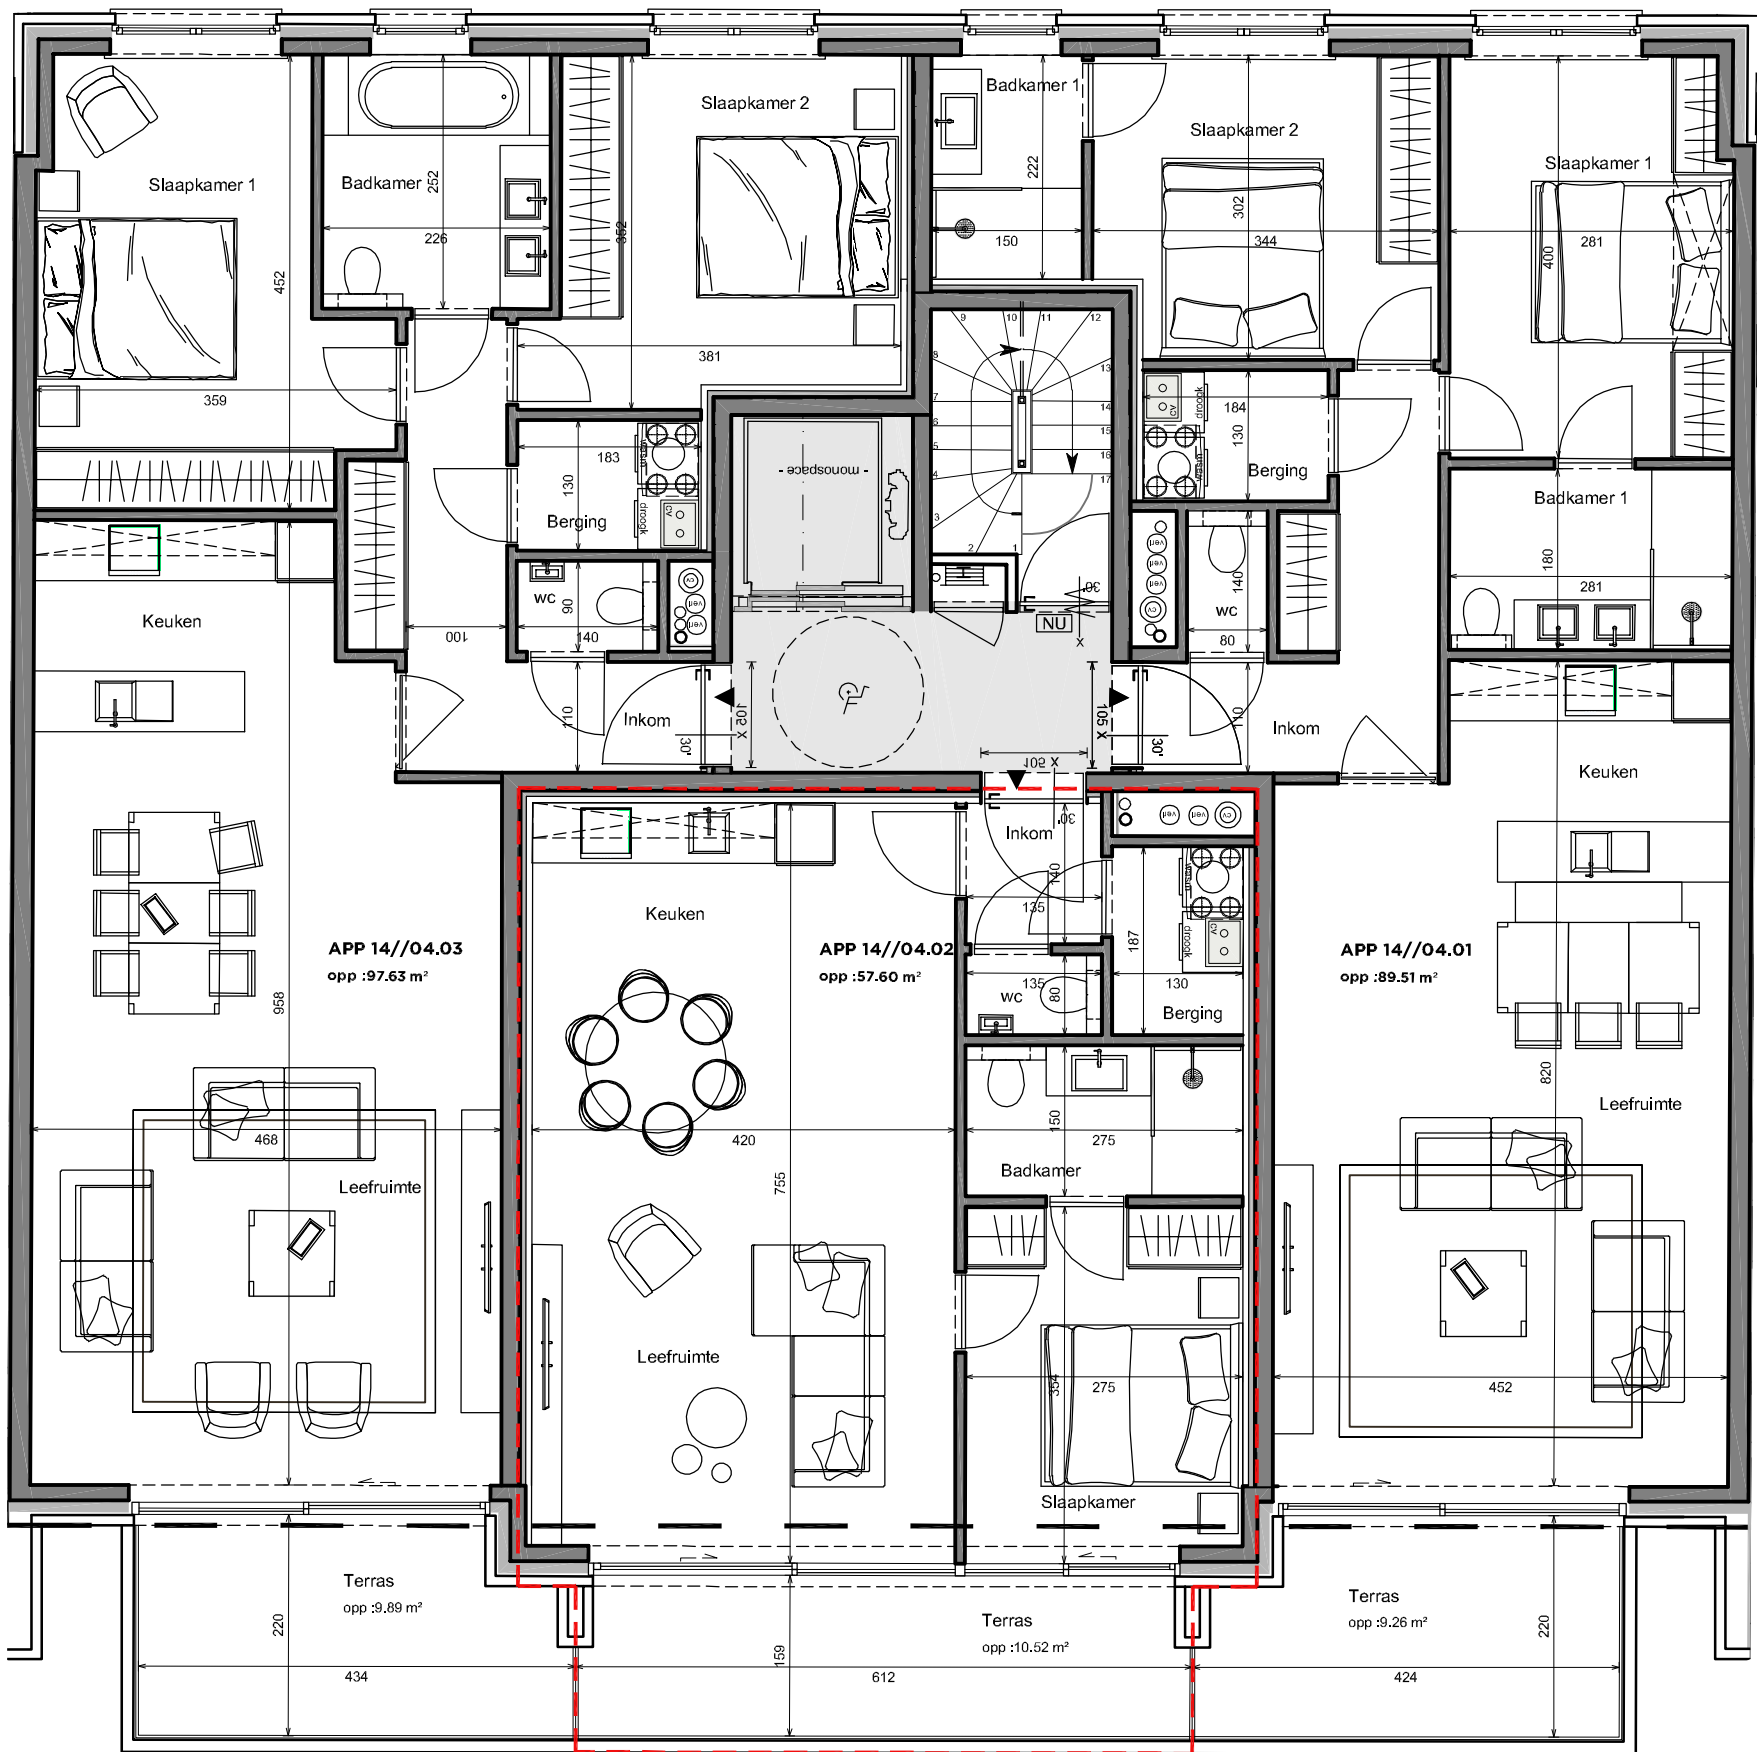

# RESIDENTIE 'CENTRAL PARK'

KLEINE KERKWEG 14 'VIERDE VERDIEPING'

Alle afmetingen zijn informatief. Constructieve wijzigingen van de plannen onder voorbehoud van studie IR stabiliteit en studie IR technieken. Het voorgestelde meubilair is louter illustratief en niet bindend. De plannen blijven ter elk ogenblik eigendom van Groep Debaillie en mogen niet gekopieerd/hergebruikt worden.

**VIERDE VERDIEPING**  
**APPARTEMENT 14//04.02**

ARCAS ARCHITECTURE & URBANISM

Plannen onder voorbehoud van stabiliteits- studie en studie technieken. De ingetekende inrichting is indicatief en maakt geen deel uit van de koop/aanneemsom. Aan deze tekeningen kunnen geen rechten worden ontleend.