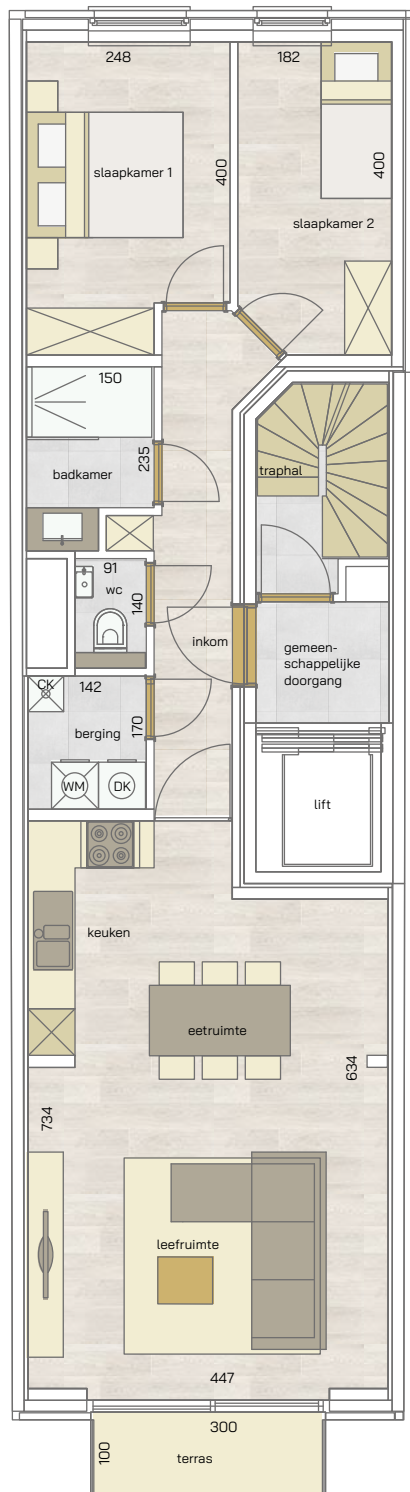

type-appartement  
Verdieping 1 -> 8  
**234/01 t.e.m. 234/08**

2  
SLAAPKAMERS

76,98 m<sup>2</sup>  
OPPERVLAKTE

3,00 m<sup>2</sup>  
OPP. TERRAS

ruime woonkamer • volledig ingerichte keuken • badkamer met douche, enkel lavabomeubel • berging

\* Alle afmetingen en planindelingen kunnen verschillen t.o.v. het uitvoeringsdossier. De meubels, toestellen en sfeerbeelden zijn ter illustratie. De vermelde oppervlaktes zijn bruto.