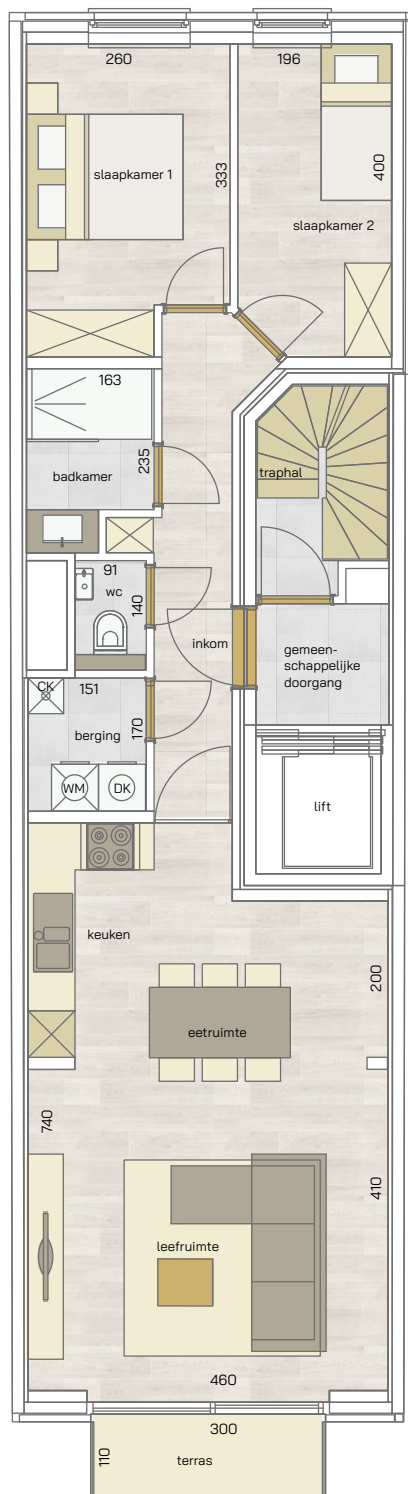

type-appartement
Verdieping 1 -> 8
234/01 t.e.m. 234/08

2
SLAAPKAMERS

76,98 m²
OPPERVLAKTE

3,30 m²
OPP. TERRAS

ruime woonkamer • volledig ingerichte keuken • badkamer met douche, enkel lavabomeubel • berging

* Alle afmetingen en planindelingen kunnen verschillen t.o.v. het uitvoeringsdossier. De meubels, toestellen en sfeerbeelden zijn ter illustratie. De vermelde oppervlaktes zijn bruto.