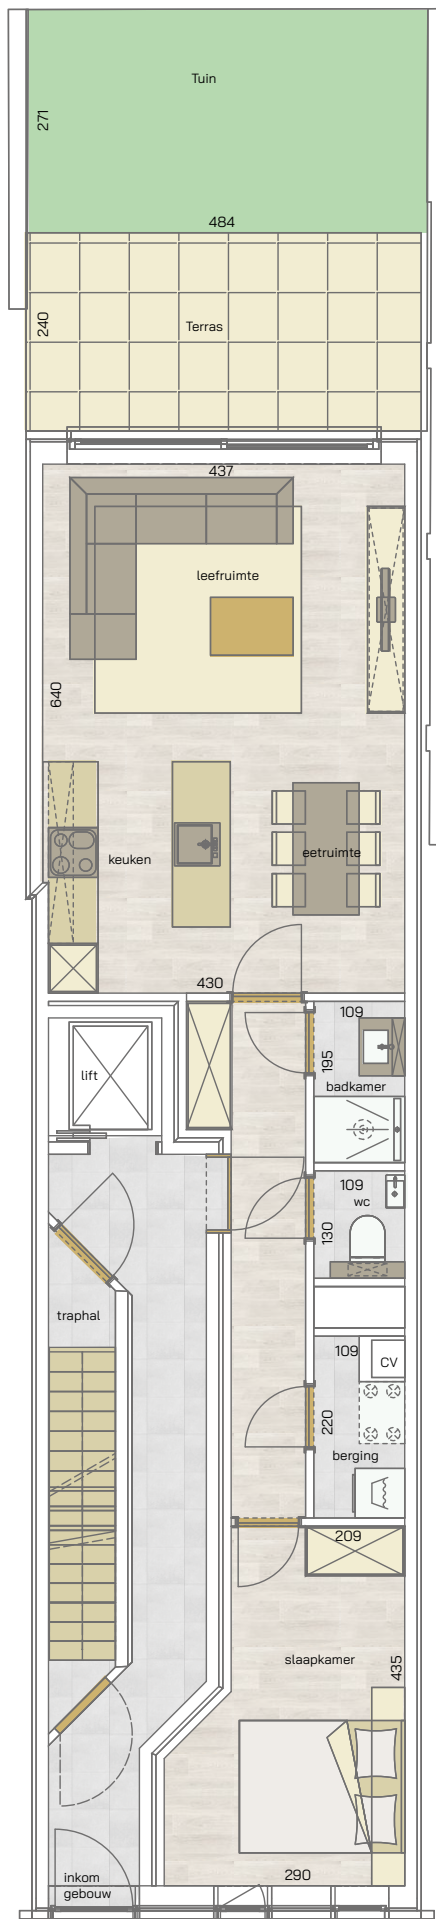

appartement  
gelijkvloers  
**6/0.1**

1  
SLAAPKAMER

66,63 m<sup>2</sup>  
OPPERVLAKTE

11,71 m<sup>2</sup>  
OPP. TERRAS

\* Alle afmetingen en planindelingen kunnen verschillen t.o.v. het uitvoeringsdossier. De meubels, toestellen en sfeerbeelden zijn ter illustratie. De vermelde oppervlaktes zijn bruto.