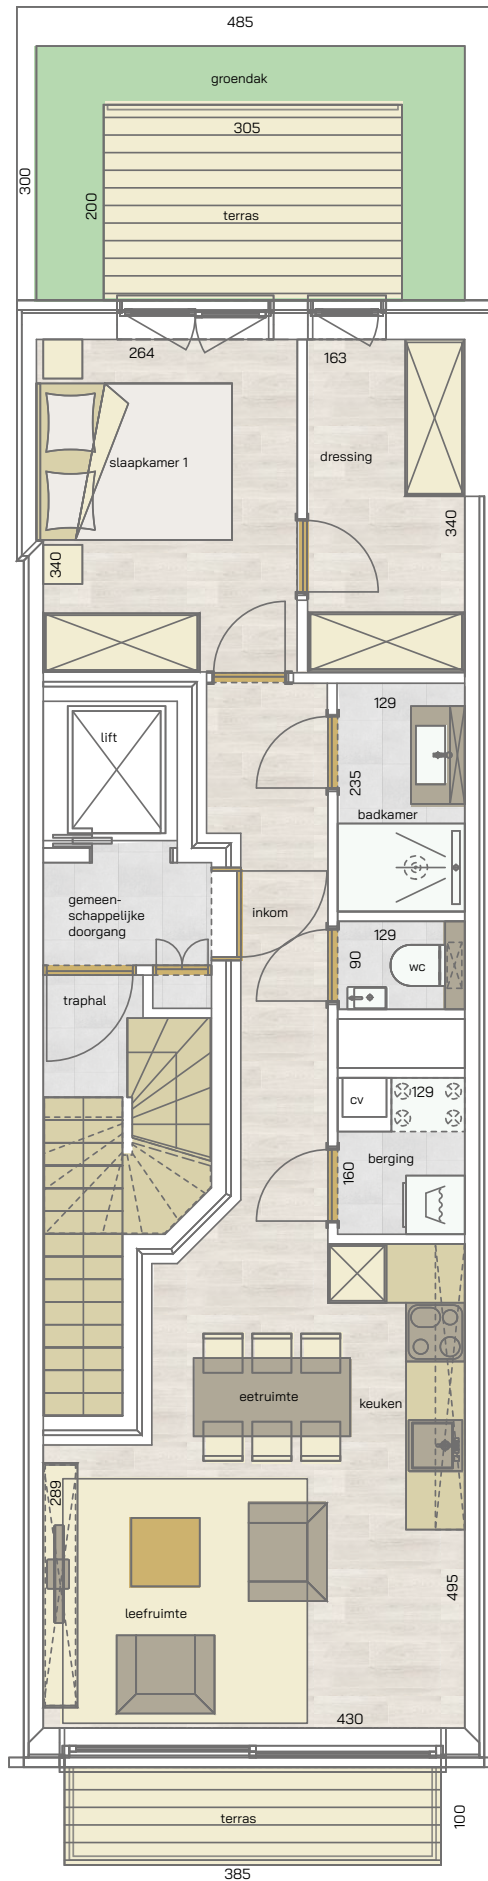

appartement  
verdieping 1

6/1.1

1  
SLAAPKAMER

60,56 m<sup>2</sup>  
OPPERVLAKTE

10,33 m<sup>2</sup>  
OPP. TERRAS

\* Alle afmetingen en planindelingen kunnen verschillen t.o.v. het uitvoeringsdossier. De meubels, toestellen en sfeerbeelden zijn ter illustratie. De vermelde oppervlaktes zijn bruto.