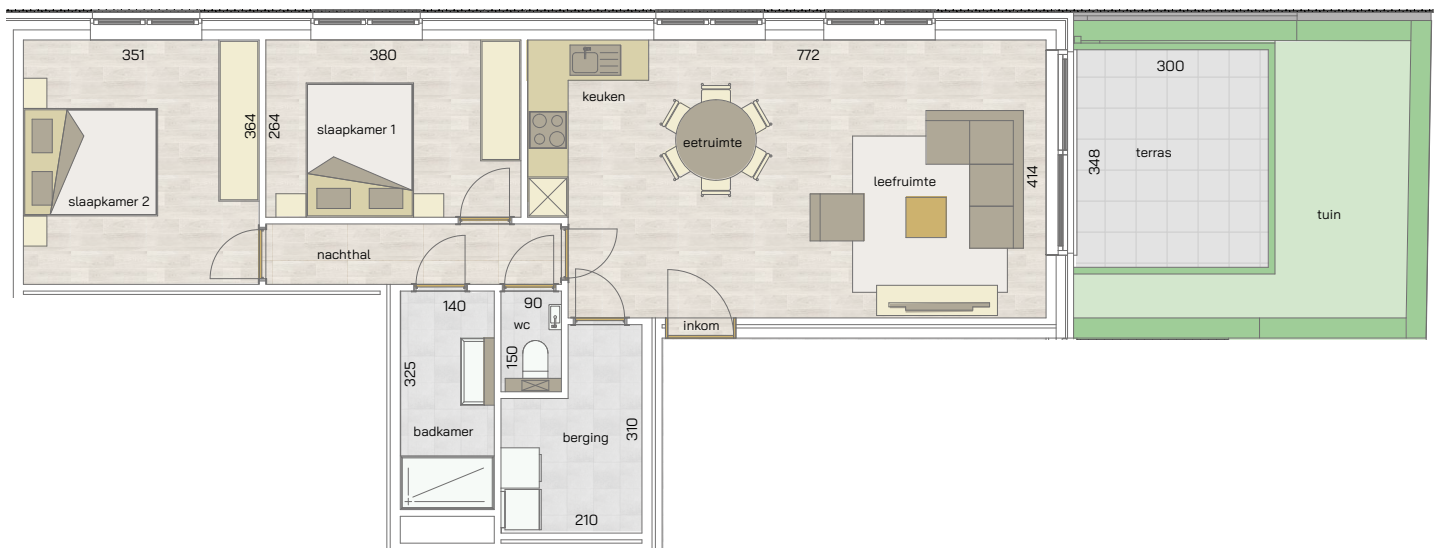

appartement  
gelijkvloers  
**22/00.04**

2 | 85,19 m<sup>2</sup> | 10,43 m<sup>2</sup> | 

SLAAPKAMERS | OPPERVLAKTE | OPP. TERRAS

\* Alle afmetingen en planindelingen kunnen verschillen t.o.v. het uitvoeringsdossier. De meubels, toestellen en sfeerbeelden zijn ter illustratie. De vermelde oppervlaktes zijn bruto.