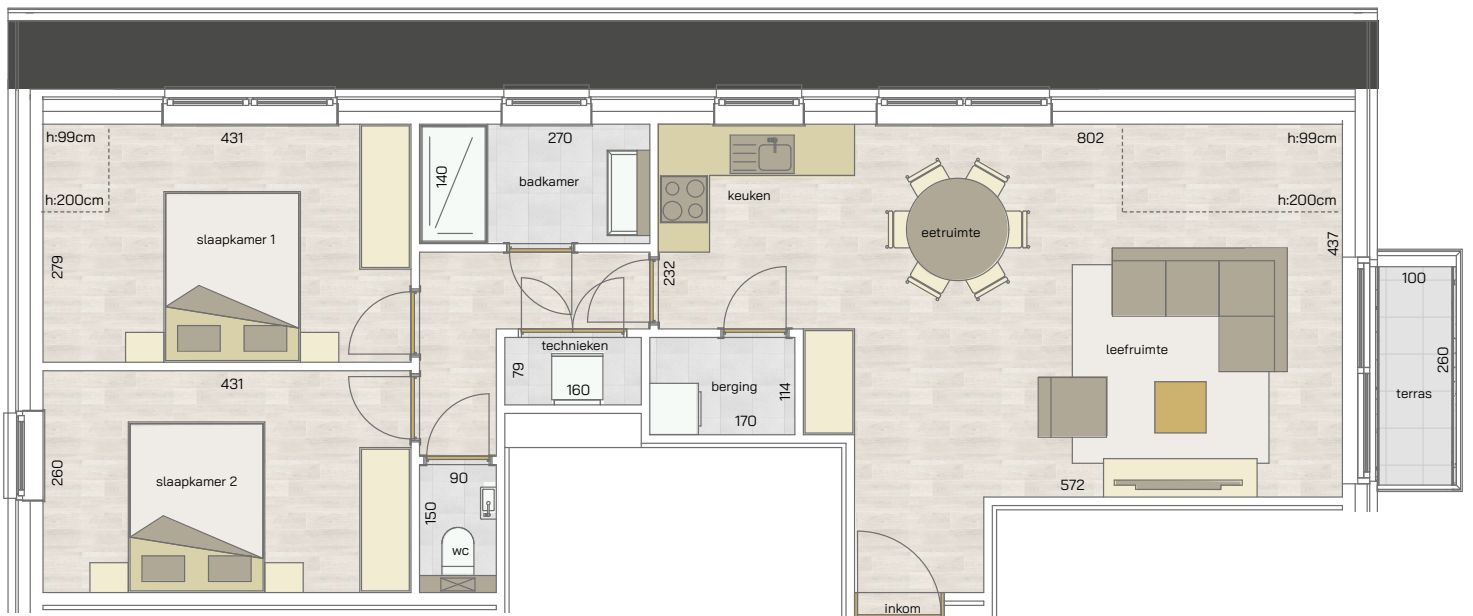

appartement
verdieping 2
22/02.01

IJzerlaan 32

IJzerlaan 24/28

IJzerlaan 22

2
SLAAPKAMERS

84,92 m²
OPPERVLAKTE

2,82 m²
OPP. TERRAS

* Alle afmetingen en planindelingen kunnen verschillen t.o.v. het uitvoeringsdossier. De meubels, toestellen en sfeerbeelden zijn ter illustratie. De vermelde oppervlaktes zijn bruto.