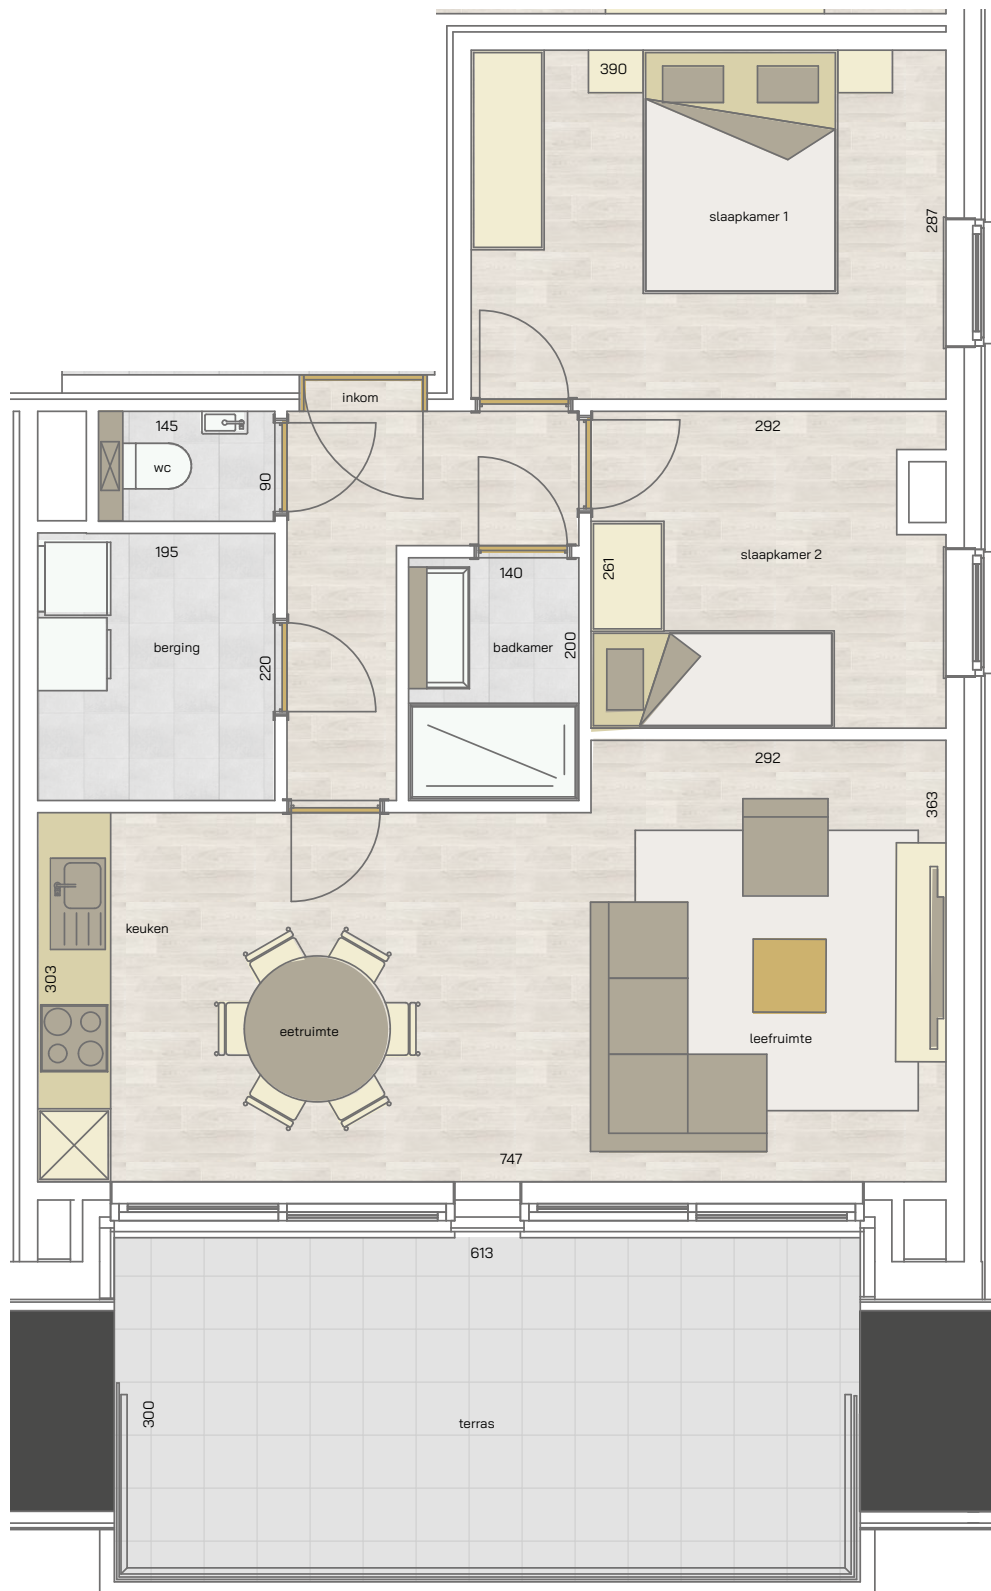

appartement
verdieping 2
22/02.02

IJzerlaan 32

IJzerlaan 24/28

IJzerlaan 22

2 | 69,85 m² | 18,54 m² | 

SLAAPKAMERS | OPPERVLAKTE | OPP. TERRAS