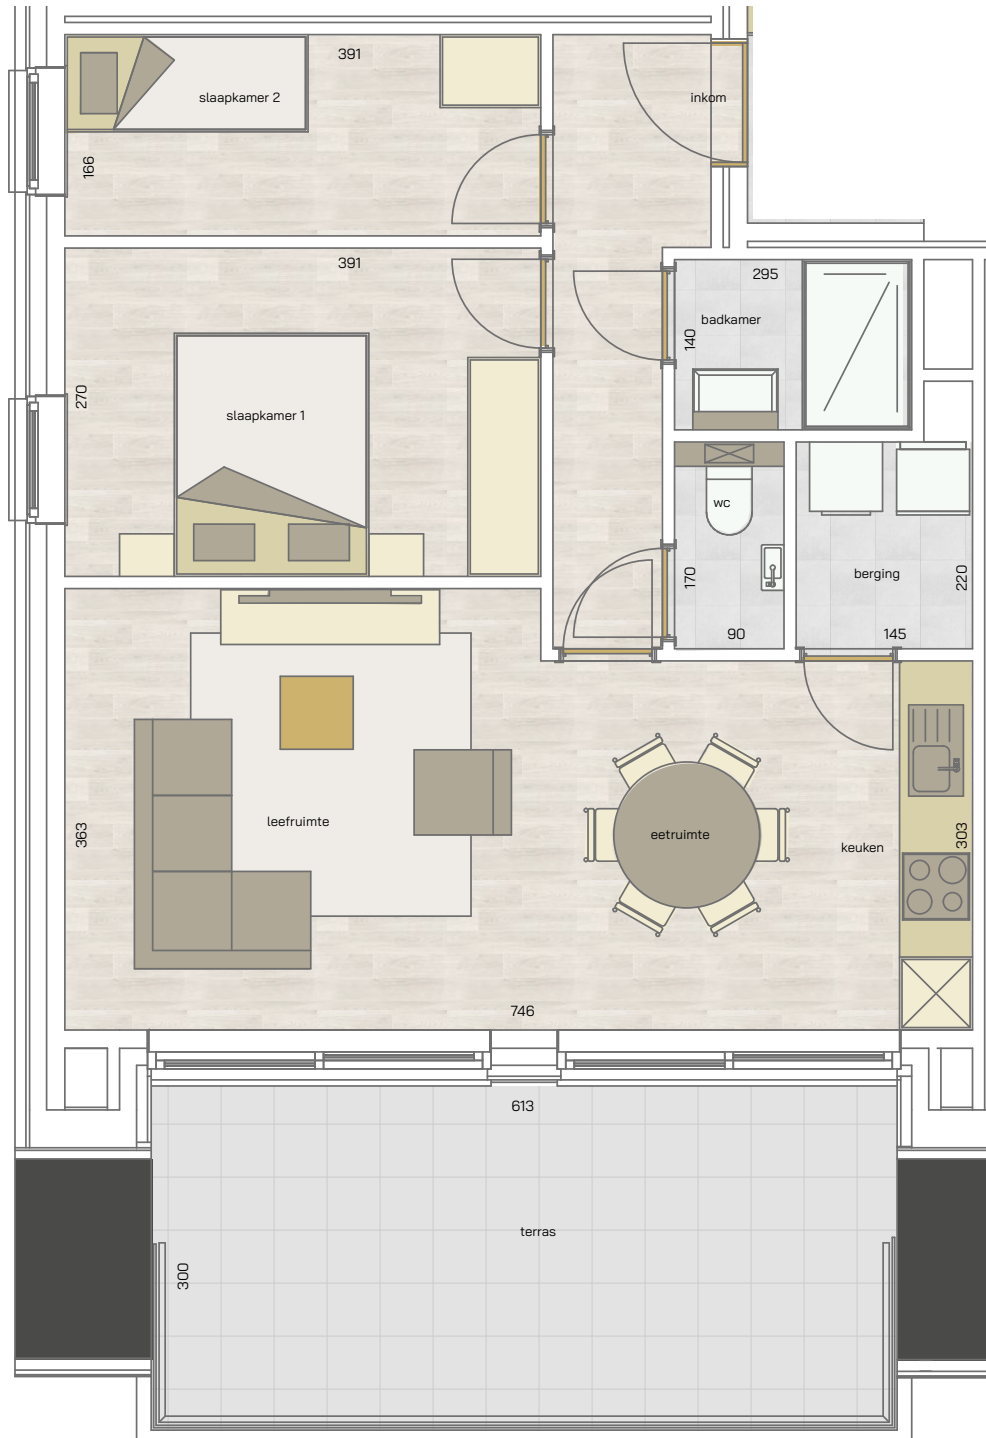

appartement
verdieping 2
22/02.03

IJzerlaan 32

IJzerlaan 24/28

IJzerlaan 22

2 | 67,42 m² | 18,54 m² | 
SLAAPKAMERS | OPPERVLAKTE | OPP. TERRAS

* Alle afmetingen en planindelingen kunnen verschillen t.o.v. het uitvoeringsdossier. De meubels, toestellen en sfeerbeelden zijn ter illustratie. De vermelde oppervlaktes zijn bruto.