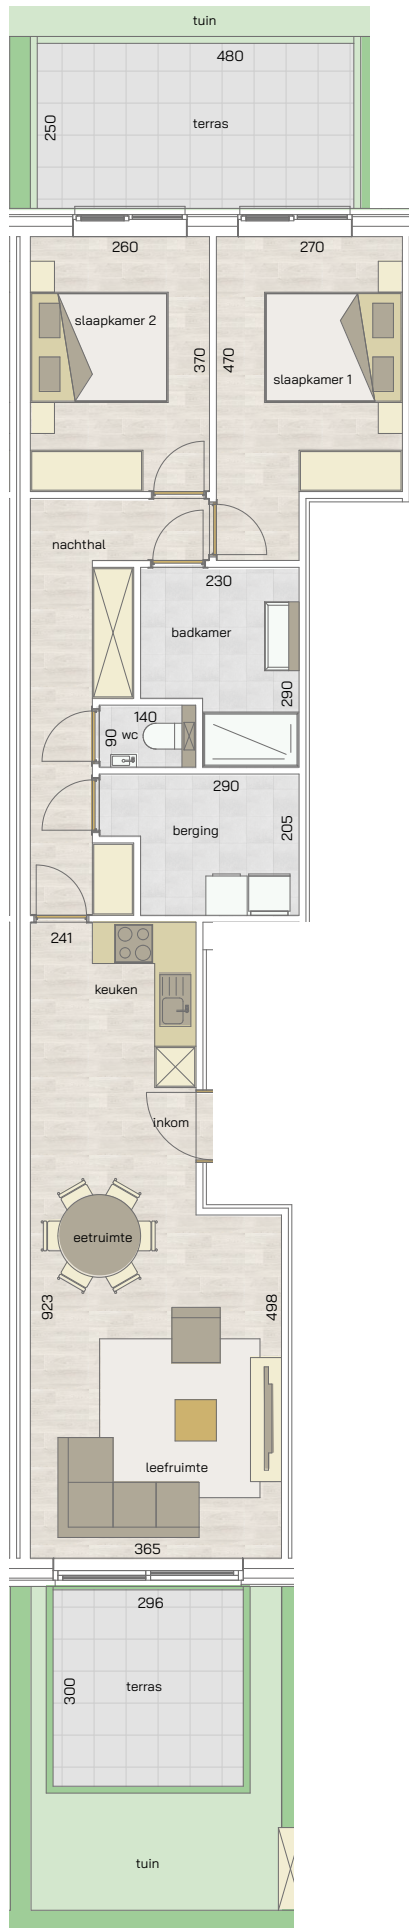

appartement
 gelijkvloers
24/00.01

2 | 83,45 m² | 20,85 m²
 SLAAPKAMERS | OPPERVLAKTE | OPP. TERRAS