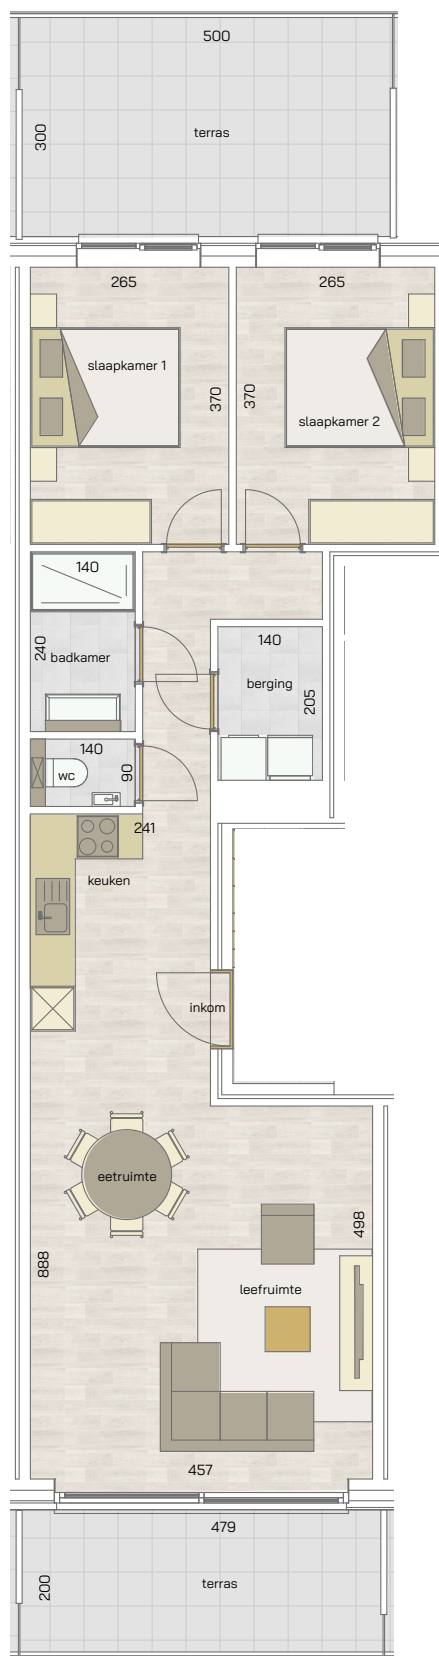

appartement
verdieping 1
24/01.02

2
SLAAPKAMERS

75,97 m²
OPPERVLAKTE

24,72 m²
OPP. TERRAS