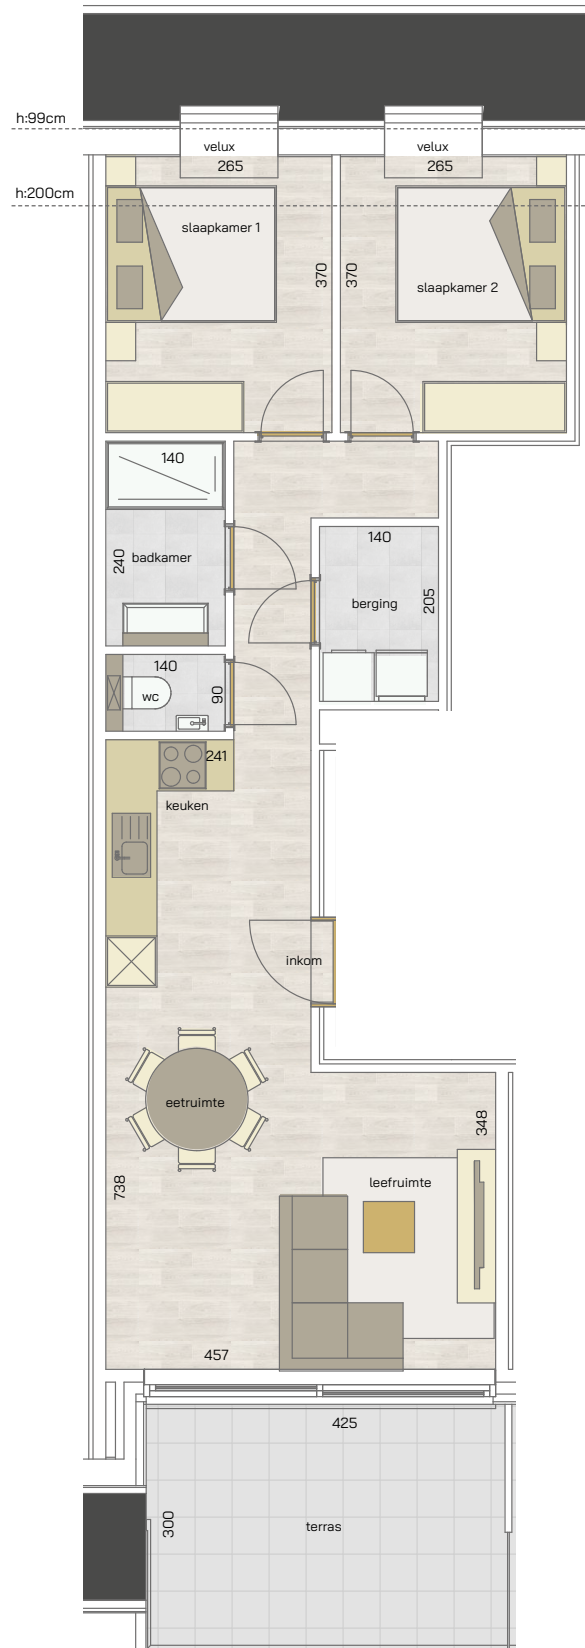

appartement
verdieping 2
24/02.02

IJzerlaan 32

IJzerlaan 24/28

IJzerlaan 22

2 | 69,31 m² | 12,81 m²

SLAAPKAMERS | OPPERVLAKTE | OPP. TERRAS