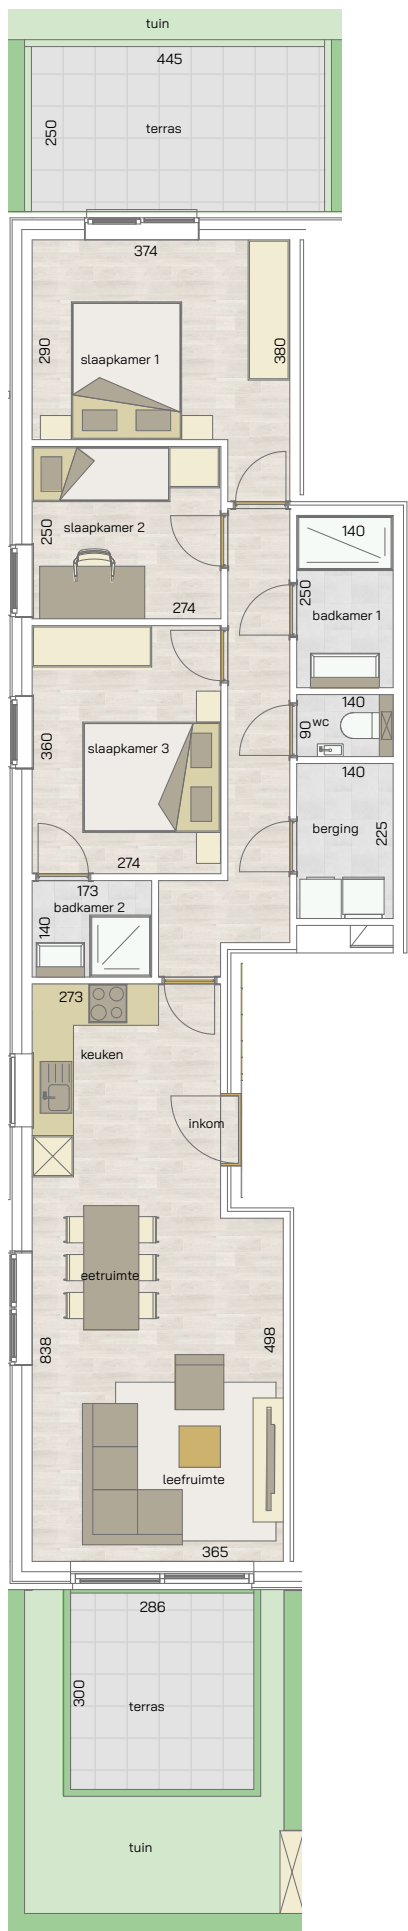

appartement  
gelijkvloers  
**28/00.01**

3 | 91,51 m<sup>2</sup> | 19,70 m<sup>2</sup>

SLAAPKAMERS | OPPERVLAKTE | OPP. TERRAS