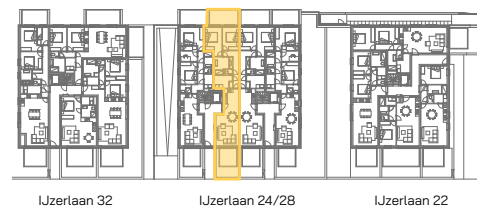

appartement
gelijkvloers
28/00.02

2 | 83,45 m² | 20,85 m²
SLAAPKAMERS | OPPERVLAKTE | OPP. TERRAS

* Alle afmetingen en planindelingen kunnen verschillen t.o.v. het uitvoeringsdossier. De meubels, toestellen en sfeerbeelden zijn ter illustratie. De vermelde oppervlaktes zijn bruto.