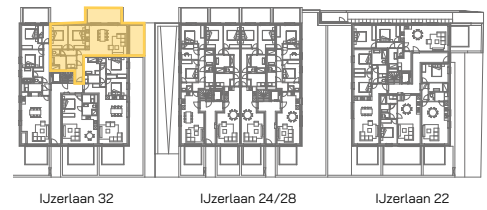

appartement  
gelijkvloers  
**32/00.02**

IJzerlaan 32

IJzerlaan 24/28

IJzerlaan 22

2 | 85,48 m<sup>2</sup> | 26,49 m<sup>2</sup>  
SLAAPKAMERS | OPPERVLAKTE | OPP. TERRAS

\* Alle afmetingen en planindelingen kunnen verschillen t.o.v. het uitvoeringsdossier. De meubels, toestellen en sfeerbeelden zijn ter illustratie. De vermelde oppervlaktes zijn bruto.