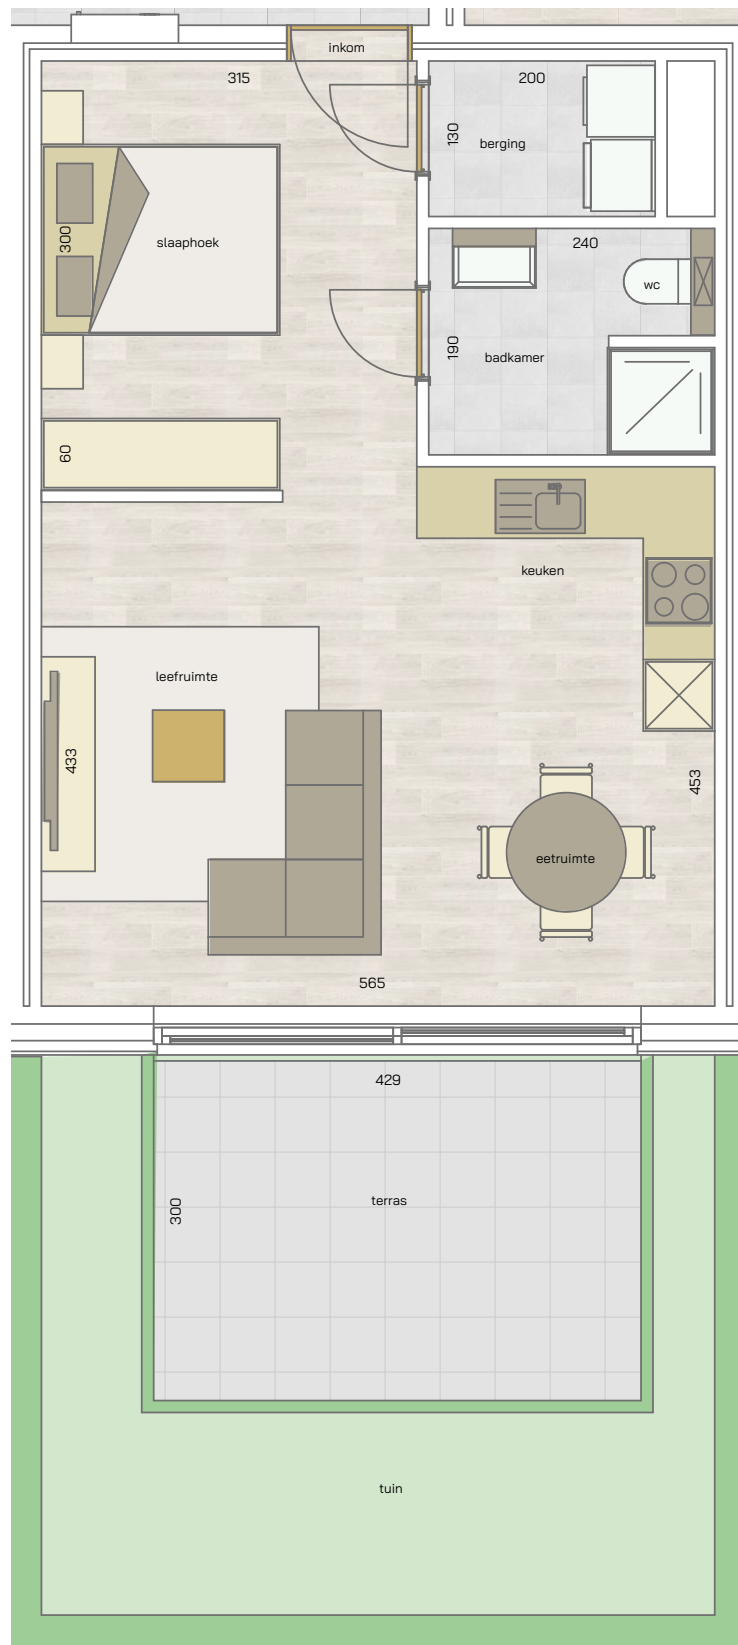

studio
gelijkvloers
32/00.04

1 | 50,52 m² | 12,87 m² | 

SLAAPHOEK | OPPERVLAKTE | OPP. TERRAS

* Alle afmetingen en planindelingen kunnen verschillen t.o.v. het uitvoeringsdossier. De meubels, toestellen en sfeerbeelden zijn ter illustratie. De vermelde oppervlaktes zijn bruto.