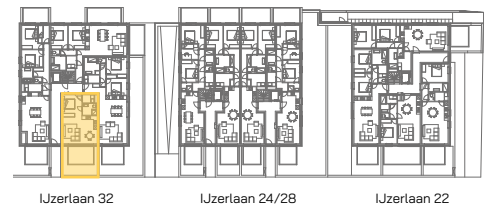

studio
gelijkvloers
32/00.04

1 | 50,52 m² | 12,87 m² | 

SLAAPHOEK | OPPERVLAKTE | OPP. TERRAS

* Alle afmetingen en planindelingen kunnen verschillen t.o.v. het uitvoeringsdossier. De meubels, toestellen en sfeerbeelden zijn ter illustratie. De vermelde oppervlaktes zijn bruto.