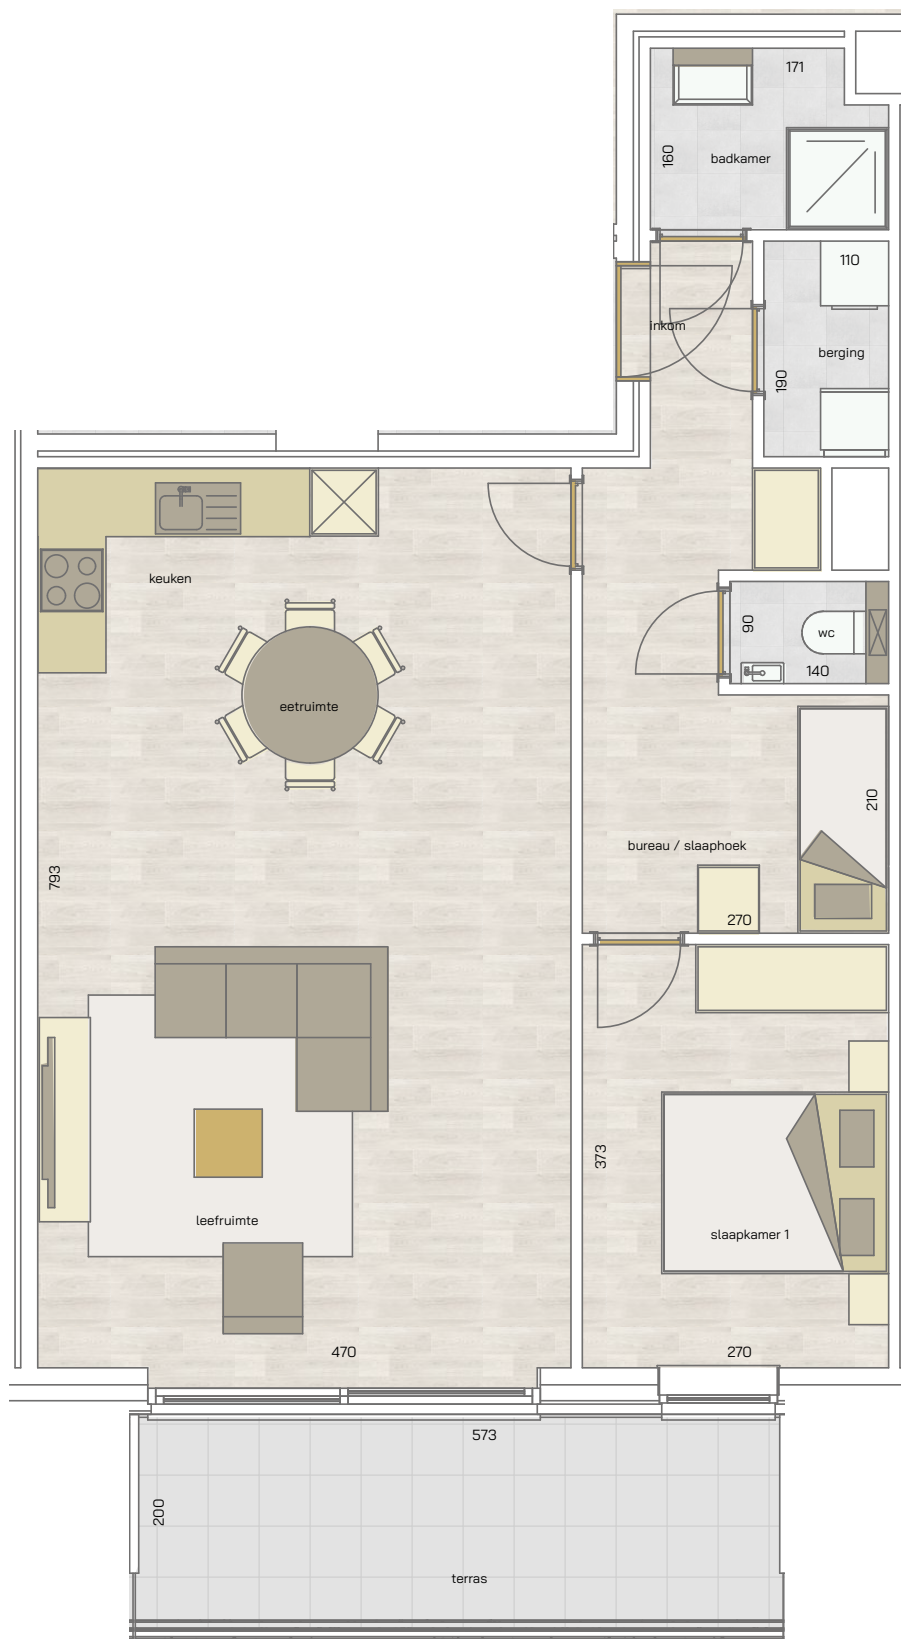

appartement
verdieping 1
32/01.02

1
SLAAPKAMER

75,10 m²
OPPERVLAKTE

11,46 m²
OPP. TERRAS

* Alle afmetingen en planindelingen kunnen verschillen t.o.v. het uitvoeringsdossier. De meubels, toestellen en sfeerbeelden zijn ter illustratie. De vermelde oppervlaktes zijn bruto.