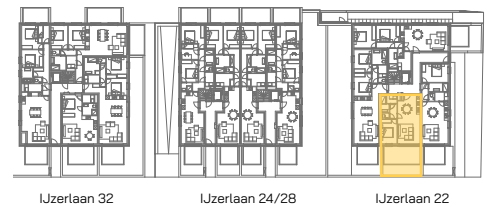

appartement  
gelijkvloers  
22/00.02

1 | 56,27 m<sup>2</sup> | 18,15 m<sup>2</sup> | 

SLAAPKAMER | OPPERVLAKTE | OPP. TERRAS

\* Alle afmetingen en planindelingen kunnen verschillen t.o.v. het uitvoeringsdossier. De meubels, toestellen en sfeerbeelden zijn ter illustratie. De vermelde oppervlaktes zijn bruto.