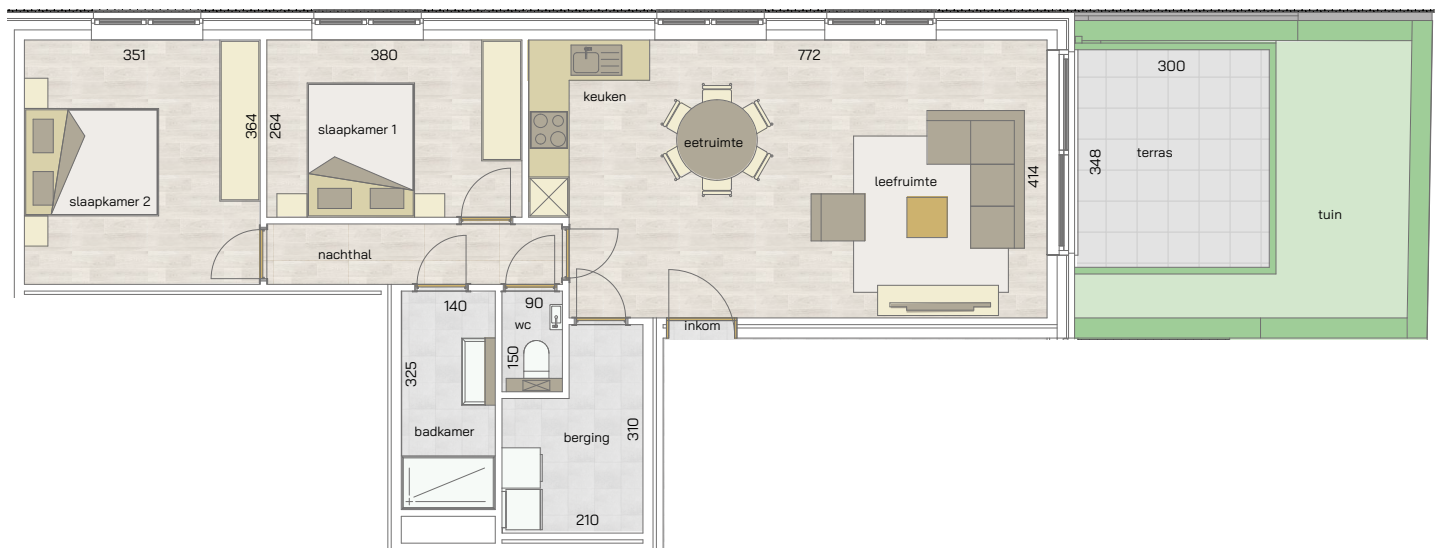

appartement  
gelijkvloers  
**22/00.04**

2 | 85,19 m<sup>2</sup> | 10,43 m<sup>2</sup> | 

SLAAPKAMERS | OPPERVLAKTE | OPP. TERRAS

\* Alle afmetingen en planindelingen kunnen verschillen t.o.v. het uitvoeringsdossier. De meubels, toestellen en sfeerbeelden zijn ter illustratie. De vermelde oppervlaktes zijn bruto.