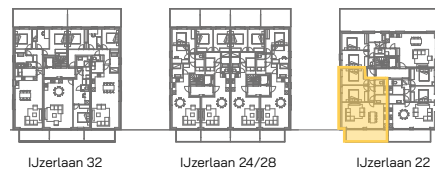

appartement
verdieping 1
22/01.03

2 | 78,26 m² | 14,05 m² | 

SLAAPKAMERS | OPPERVLAKTE | OPP. TERRAS

* Alle afmetingen en planindelingen kunnen verschillen t.o.v. het uitvoeringsdossier. De meubels, toestellen en sfeerbeelden zijn ter illustratie. De vermelde oppervlaktes zijn bruto.