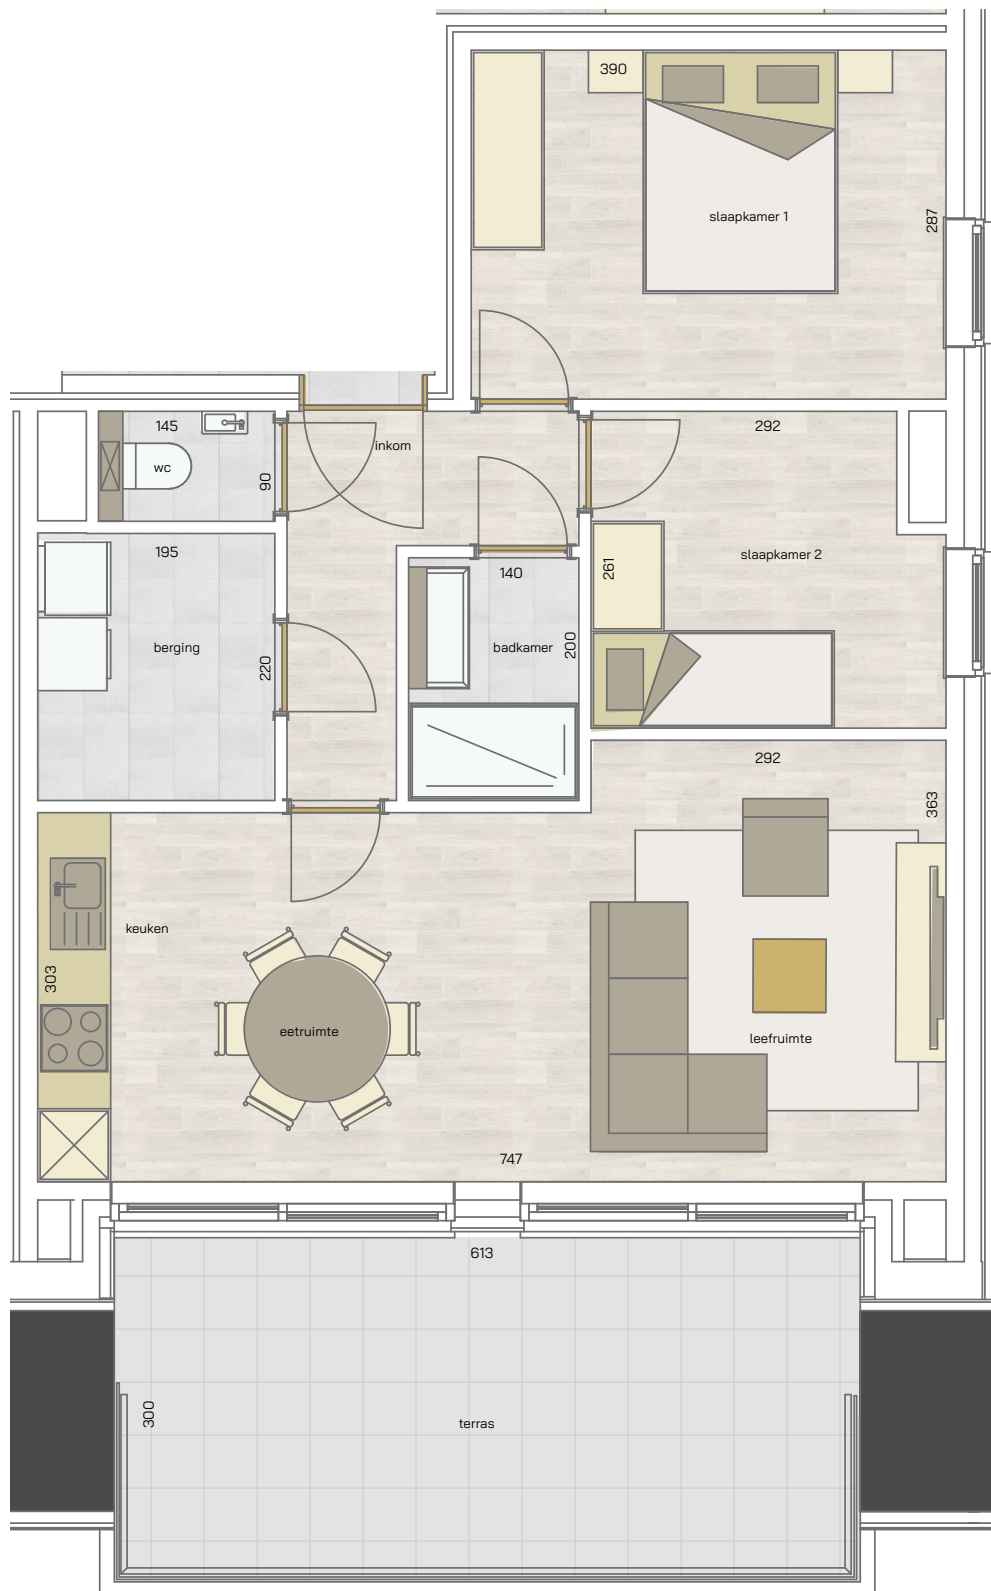

appartement
verdieping 2
22/02.02

IJzerlaan 32

IJzerlaan 24/28

IJzerlaan 22

2 | 69,85 m² | 18,54 m²
SLAAPKAMERS | OPPERVLAKTE | OPP. TERRAS