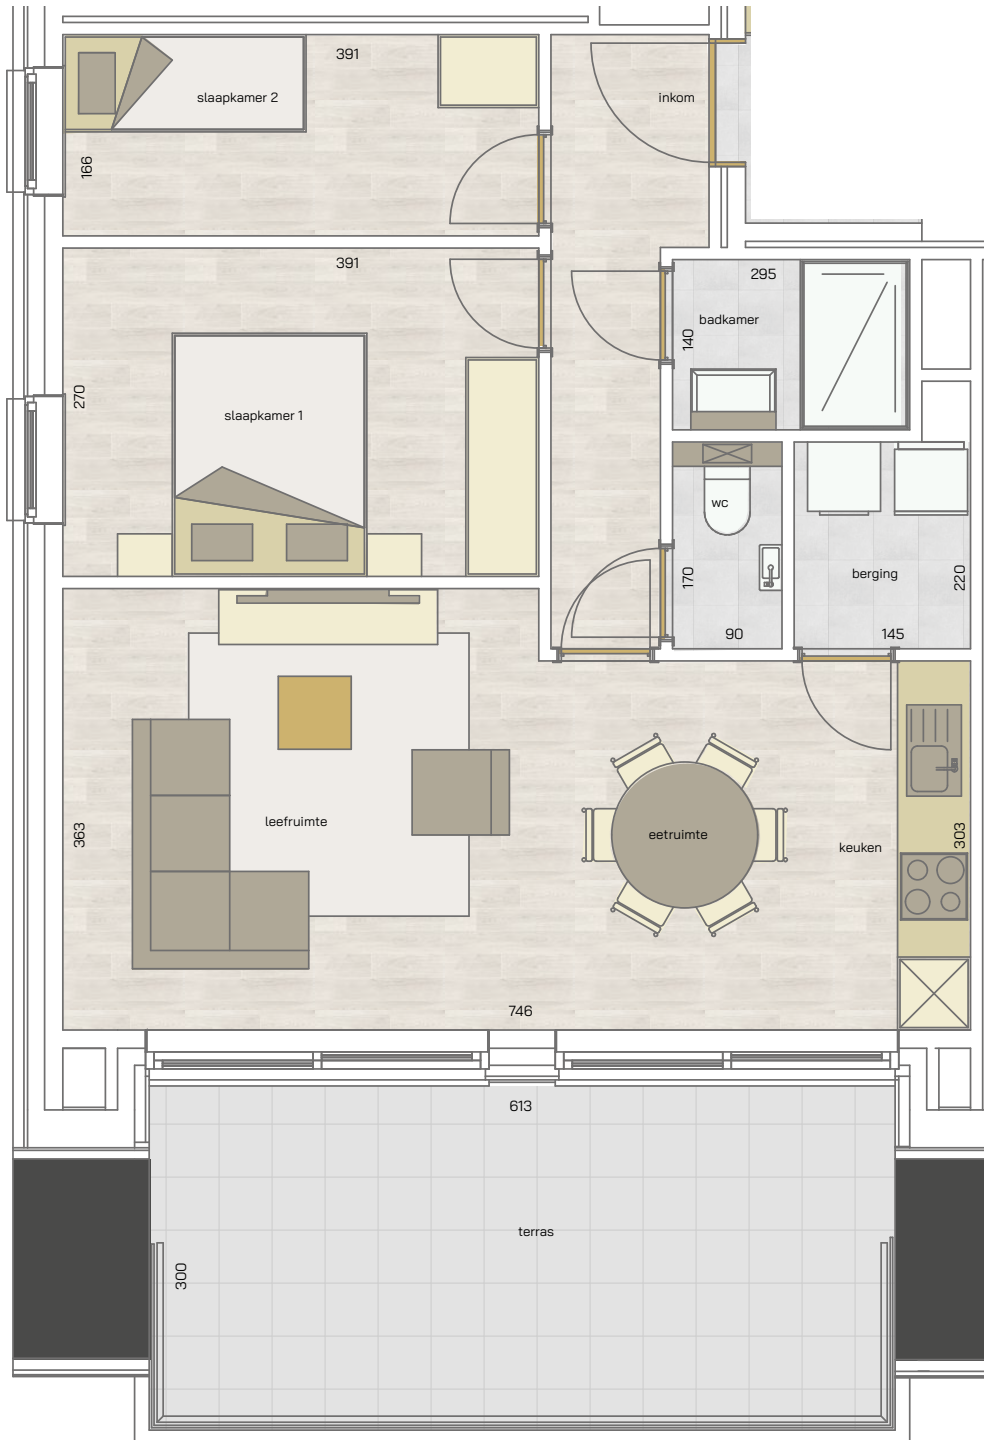

appartement
verdieping 2
22/02.03

IJzerlaan 32

IJzerlaan 24/28

IJzerlaan 22

2 | 67,42 m² | 18,54 m² | 

SLAAPKAMERS | OPPERVLAKTE | OPP. TERRAS

* Alle afmetingen en planindelingen kunnen verschillen t.o.v. het uitvoeringsdossier. De meubels, toestellen en sfeerbeelden zijn ter illustratie. De vermelde oppervlaktes zijn bruto.