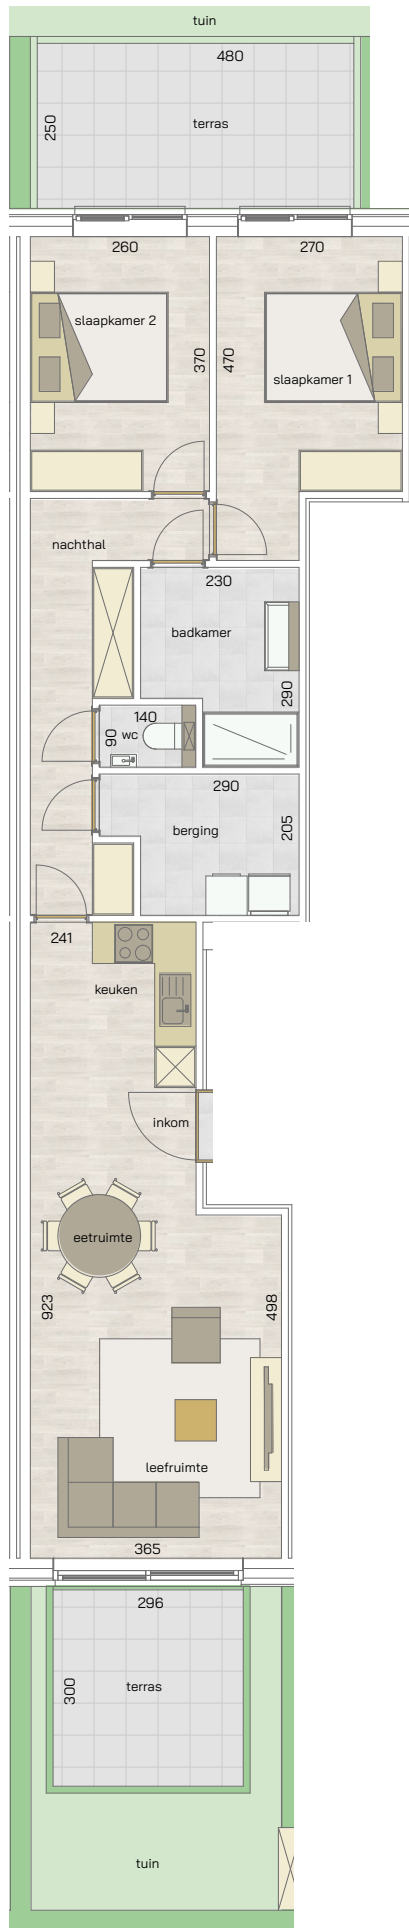

appartement
gelijkvloers
24/00.01

2 | 83,45 m² | 20,85 m²
SLAAPKAMERS | OPPERVLAKTE | OPP. TERRAS