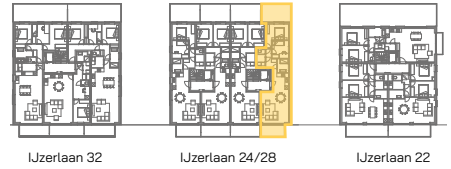

appartement
verdieping 1
24/01.01

2 | 79,60 m² | 23,27 m²
 SLAAPKAMERS | OPPERVLAKTE | OPP. TERRAS

* Alle afmetingen en planindelingen kunnen verschillen t.o.v. het uitvoeringsdossier. De meubels, toestellen en sfeerbeelden zijn ter illustratie. De vermelde oppervlaktes zijn bruto.