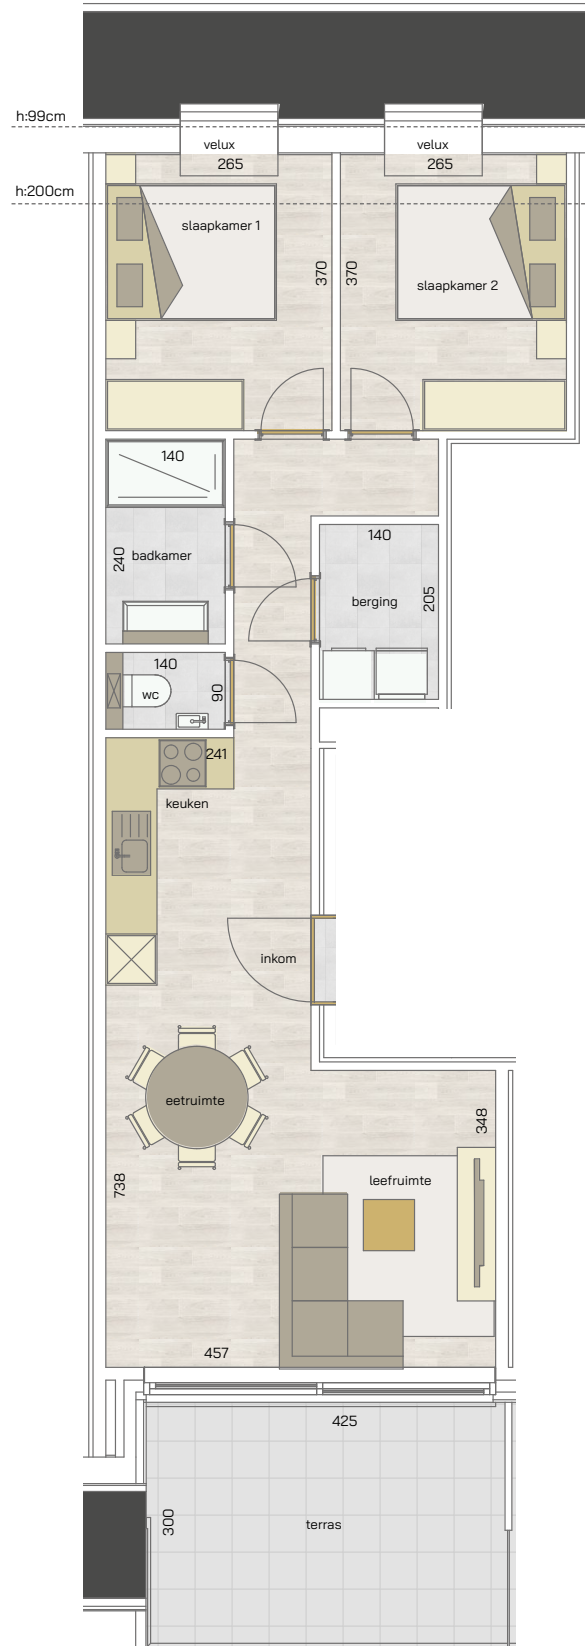

appartement  
verdieping 2  
**24/02.02**

IJzerlaan 32

IJzerlaan 24/28

IJzerlaan 22

2 | 69,31 m<sup>2</sup> | 12,81 m<sup>2</sup>

SLAAPKAMERS | OPPERVLAKTE | OPP. TERRAS