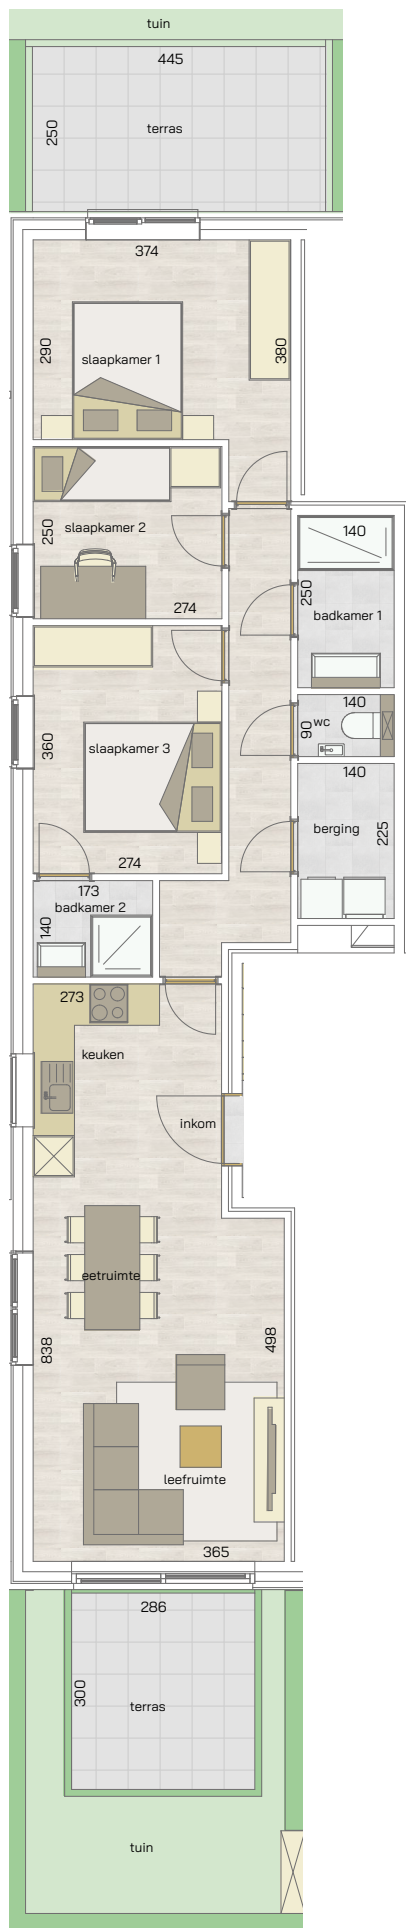

appartement
gelijkvloers
28/00.01

3
SLAAPKAMERS

91,51 m²
OPPERVLAKTE

19,70 m²
OPP. TERRAS