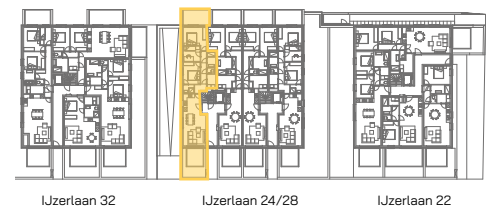

appartement
gelijkvloers
28/00.01

3
SLAAPKAMERS

91,51 m²
OPPERVLAKTE

19,70 m²
OPP. TERRAS