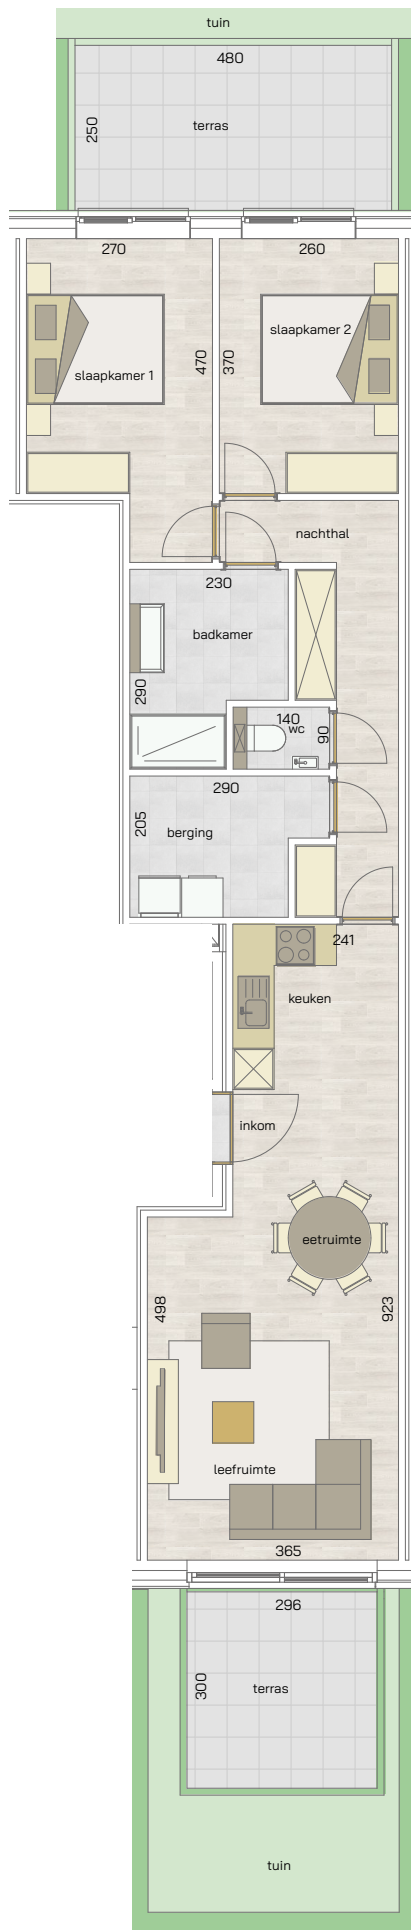

appartement
gelijkvloers
28/00.02

2 | 83,45 m² | 20,85 m²
SLAAPKAMERS | OPPERVLAKTE | OPP. TERRAS

* Alle afmetingen en planindelingen kunnen verschillen t.o.v. het uitvoeringsdossier. De meubels, toestellen en sfeerbeelden zijn ter illustratie. De vermelde oppervlaktes zijn bruto.