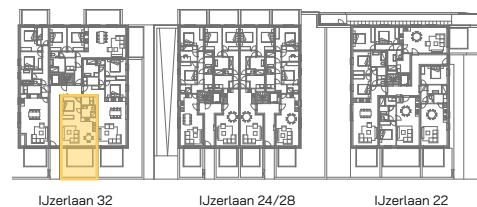

studio  
 gelijkvloers  
**32/00.04**

1	50,52 m <sup>2</sup>	12,87 m <sup>2</sup>	
SLAAPHOEK	OPPERVLAKTE	OPP. TERRAS	

\* Alle afmetingen en planindelingen kunnen verschillen t.o.v. het uitvoeringsdossier. De meubels, toestellen en sfeerbeelden zijn ter illustratie. De vermelde oppervlaktes zijn bruto.