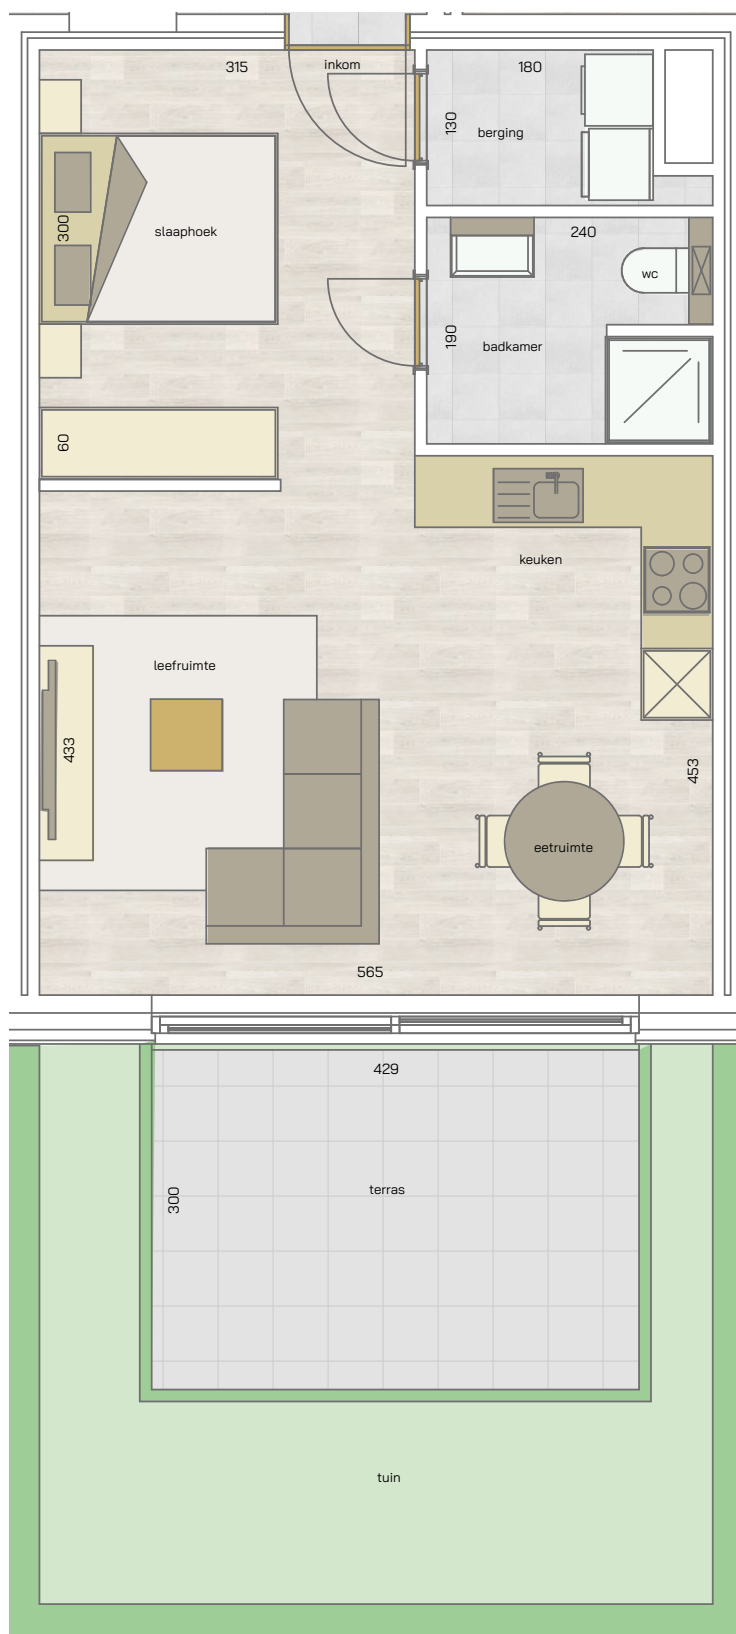

studio  
 gelijkvloers  
**32/00.04**

1	50,52 m <sup>2</sup>	12,87 m <sup>2</sup>	
SLAAPHOEK	OPPERVLAKTE	OPP. TERRAS	

\* Alle afmetingen en planindelingen kunnen verschillen t.o.v. het uitvoeringsdossier. De meubels, toestellen en sfeerbeelden zijn ter illustratie. De vermelde oppervlaktes zijn bruto.