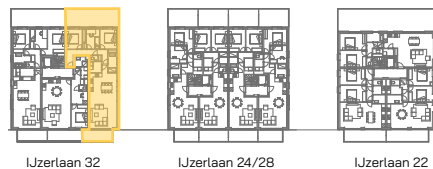

appartement  
verdieping 1  
**32/01.01**

3 | 106,87 m<sup>2</sup> | 36,84 m<sup>2</sup>  
SLAAPKAMERS | OPPERVLAKTE | OPP. TERRAS