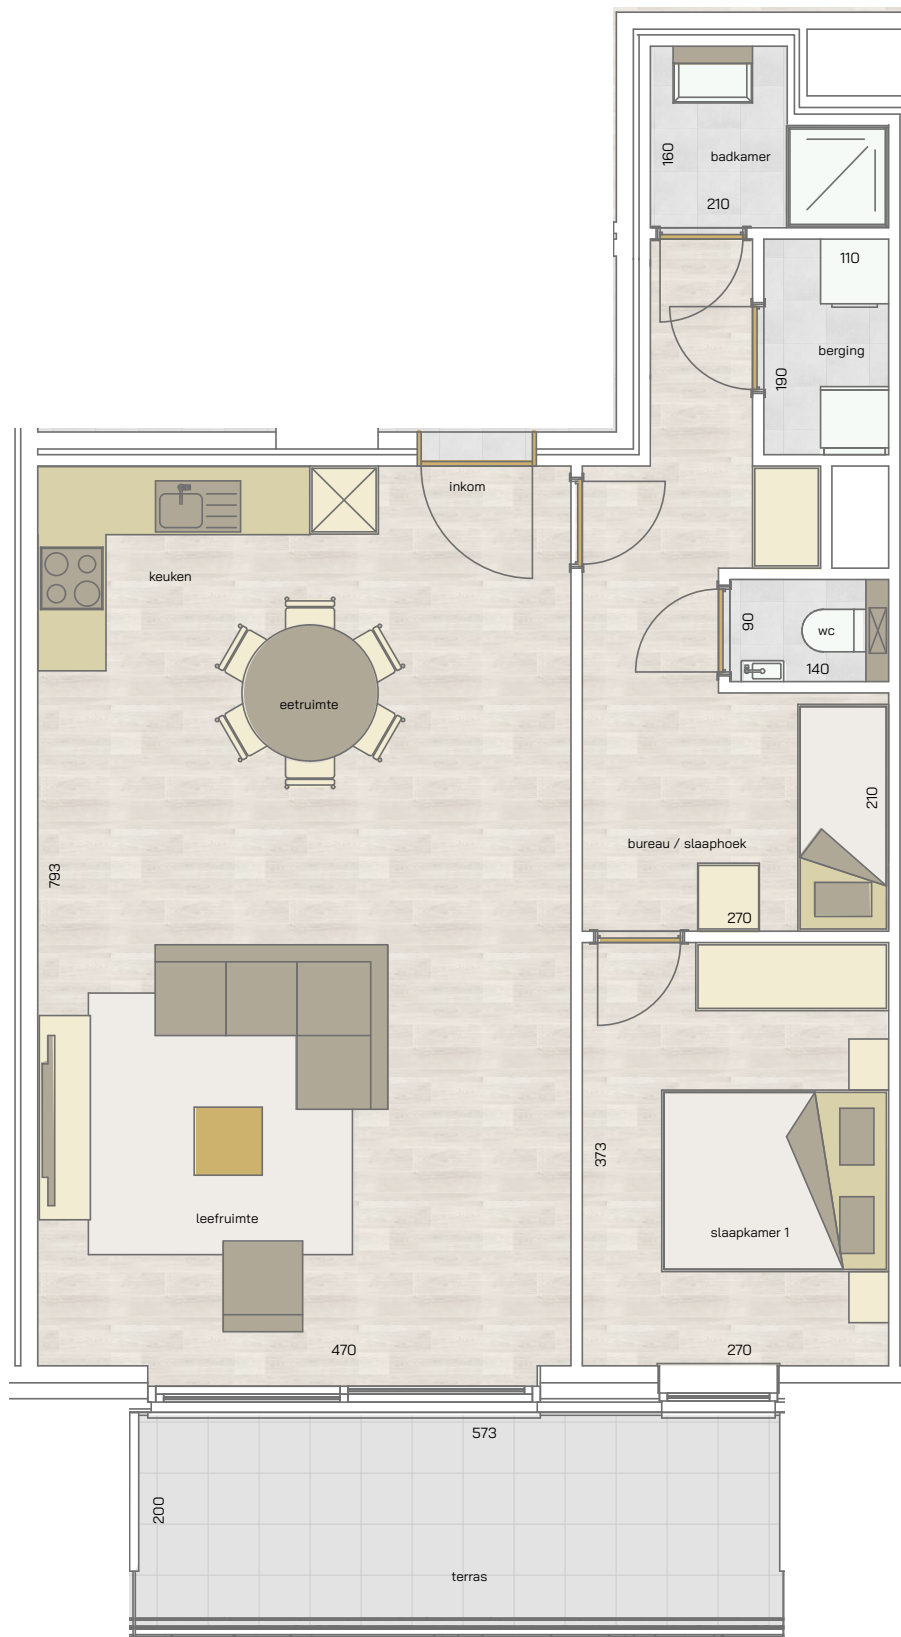

appartement
verdieping 1
32/01.02

1 | 75,10 m² | 11,46 m² | 

SLAAPKAMER | OPPERVLAKTE | OPP. TERRAS

* Alle afmetingen en planindelingen kunnen verschillen t.o.v. het uitvoeringsdossier. De meubels, toestellen en sfeerbeelden zijn ter illustratie. De vermelde oppervlaktes zijn bruto.