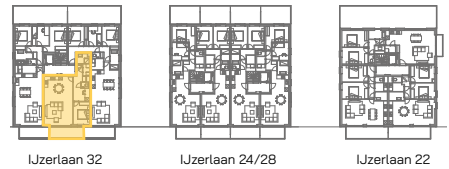

appartement
verdieping 1
32/01.02

1 | 75,10 m² | 11,46 m² | 

SLAAPKAMER | OPPERVLAKTE | OPP. TERRAS

* Alle afmetingen en planindelingen kunnen verschillen t.o.v. het uitvoeringsdossier. De meubels, toestellen en sfeerbeelden zijn ter illustratie. De vermelde oppervlaktes zijn bruto.