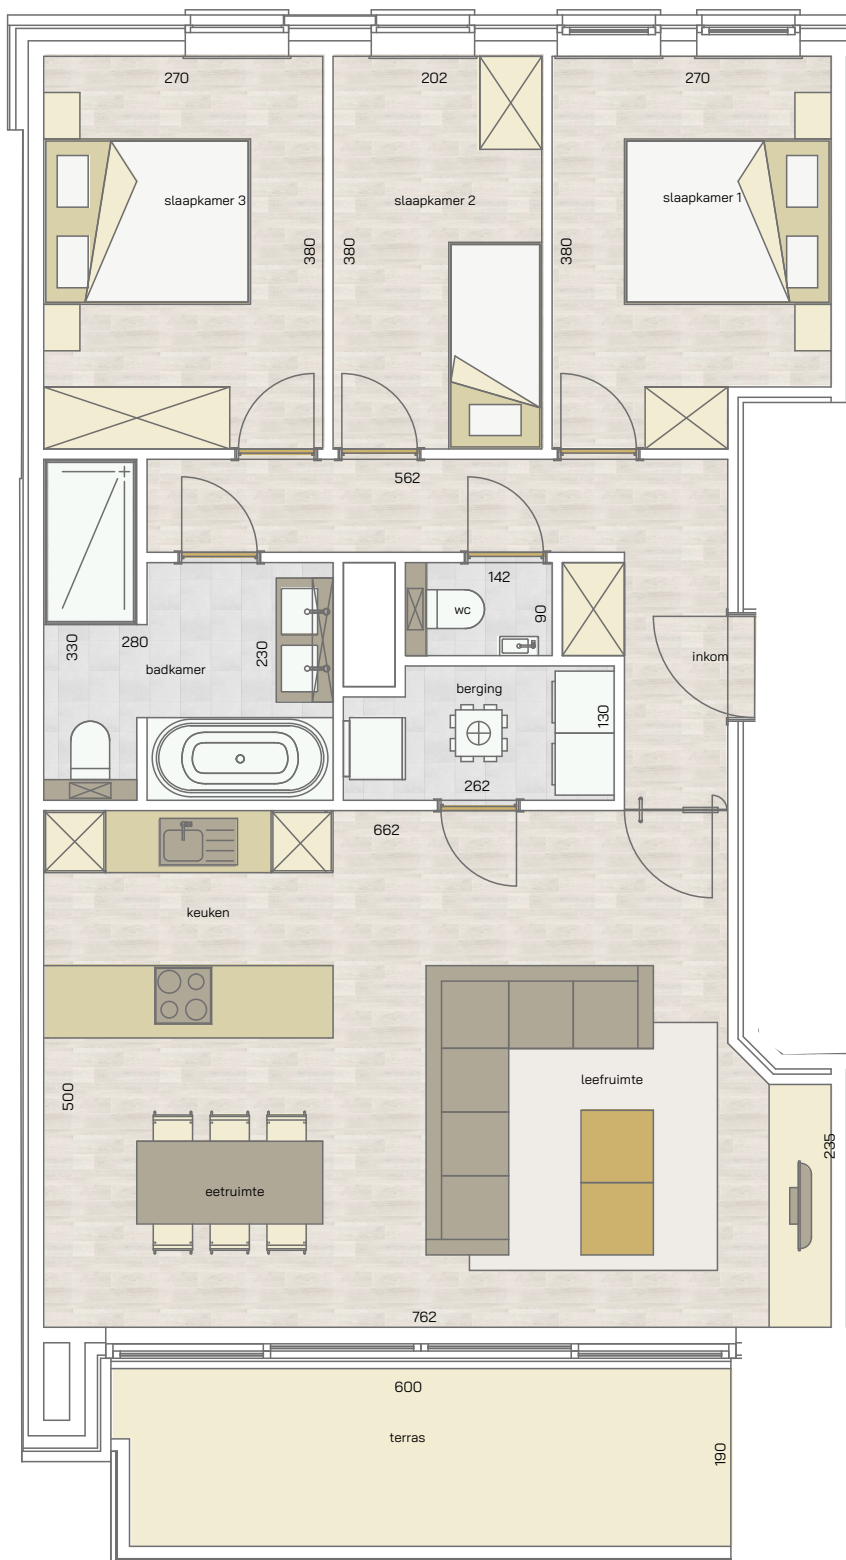

appartement  
verdieping 2  
**113/0202**

Koninginnelaan

3  
SLAAPKAMERS

101,34 m<sup>2</sup>  
OPPERVLAKTE

11,57 m<sup>2</sup>  
OPP. TERRAS

\* Alle afmetingen en planindelingen kunnen verschillen t.o.v. het uitvoeringsdossier. De meubels, toestellen en sfeerbeelden zijn ter illustratie. De vermelde oppervlaktes zijn bruto.