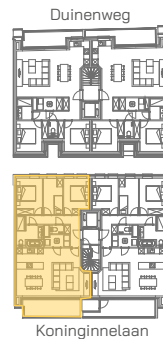

appartement  
verdieping 2  
**113/0202**

Koninginnelaan

3  
SLAAPKAMERS

101,34 m<sup>2</sup>  
OPPERVLAKTE

11,57 m<sup>2</sup>  
OPP. TERRAS

\* Alle afmetingen en planindelingen kunnen verschillen t.o.v. het uitvoeringsdossier. De meubels, toestellen en sfeerbeelden zijn ter illustratie. De vermelde oppervlaktes zijn bruto.