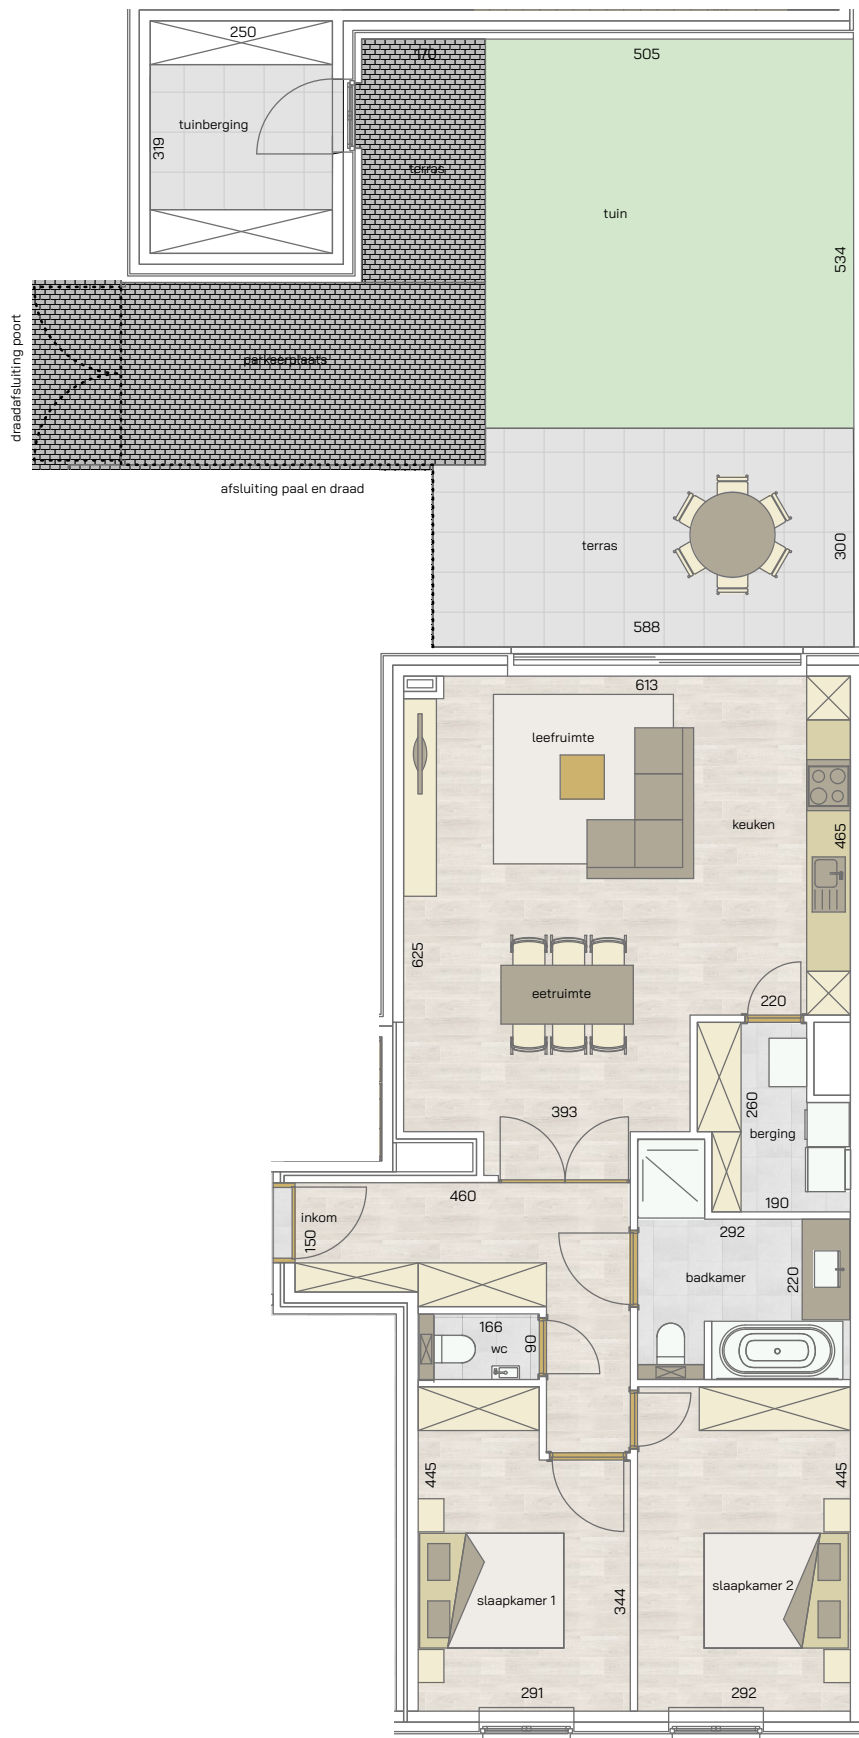

appartement  
 gelijkvloers  
 12/0001

2 | 98,46 m<sup>2</sup> | 23,09 m<sup>2</sup> | 

SLAAPKAMERS | OPPERVLAKTE | OPP. TERRAS

\* Alle afmetingen en planindelingen kunnen verschillen t.o.v. het uitvoeringsdossier. De meubels, toestellen en sfeerbeelden zijn ter illustratie. De vermelde oppervlaktes zijn bruto.