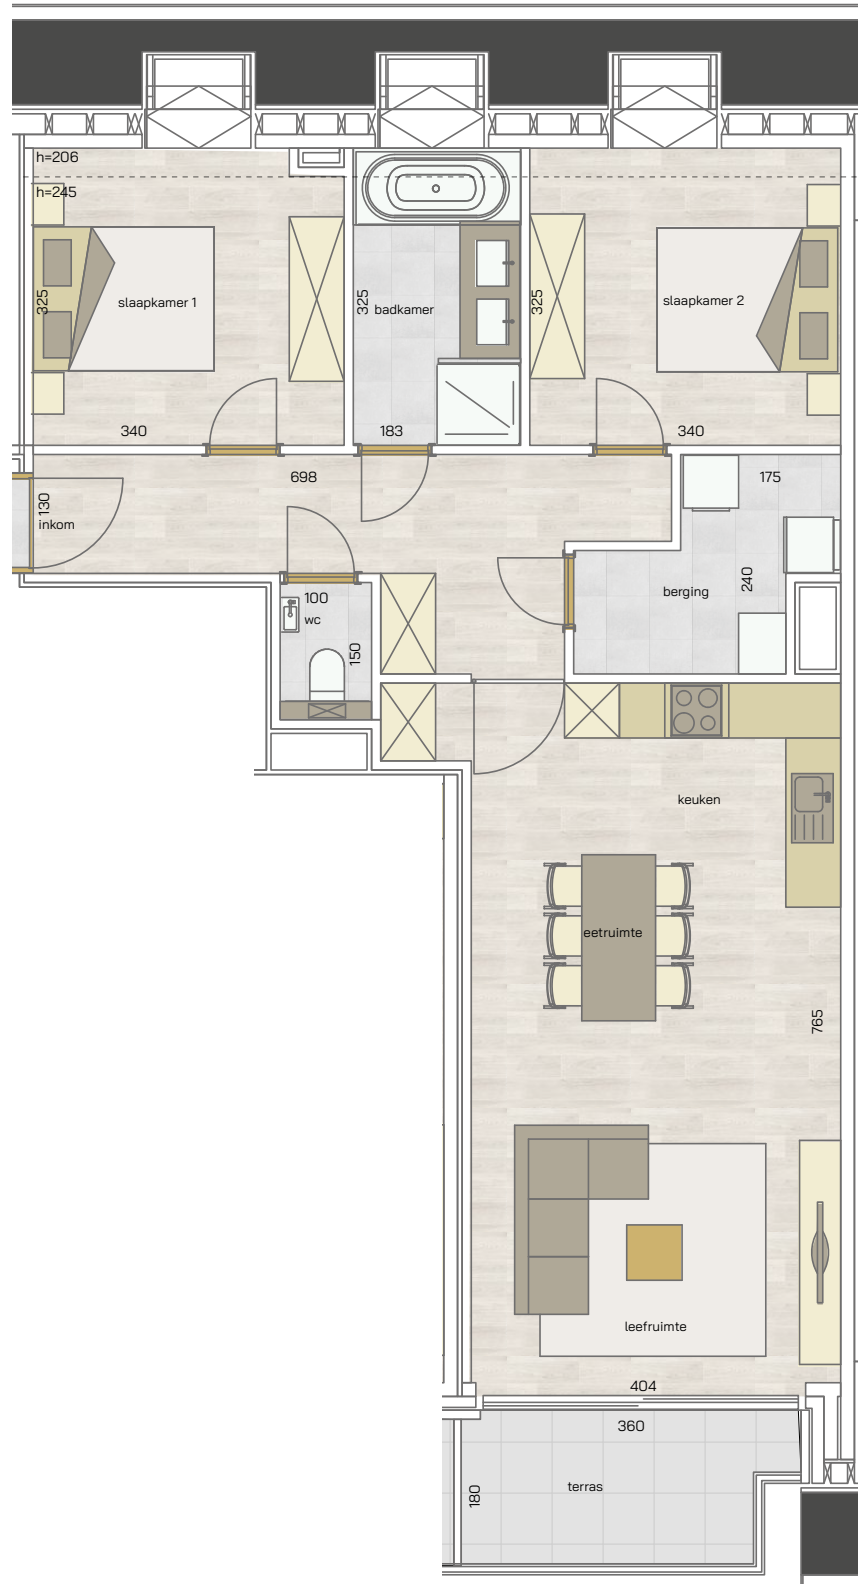

appartement
verdieping 4
12/0402

2 | 91,22 m² | 6,34 m² | 

SLAAPKAMERS | OPPERVLAKTE | OPP. TERRAS

* Alle afmetingen en planindelingen kunnen verschillen t.o.v. het uitvoeringsdossier. De meubels, toestellen en sfeerbeelden zijn ter illustratie. De vermelde oppervlaktes zijn bruto.