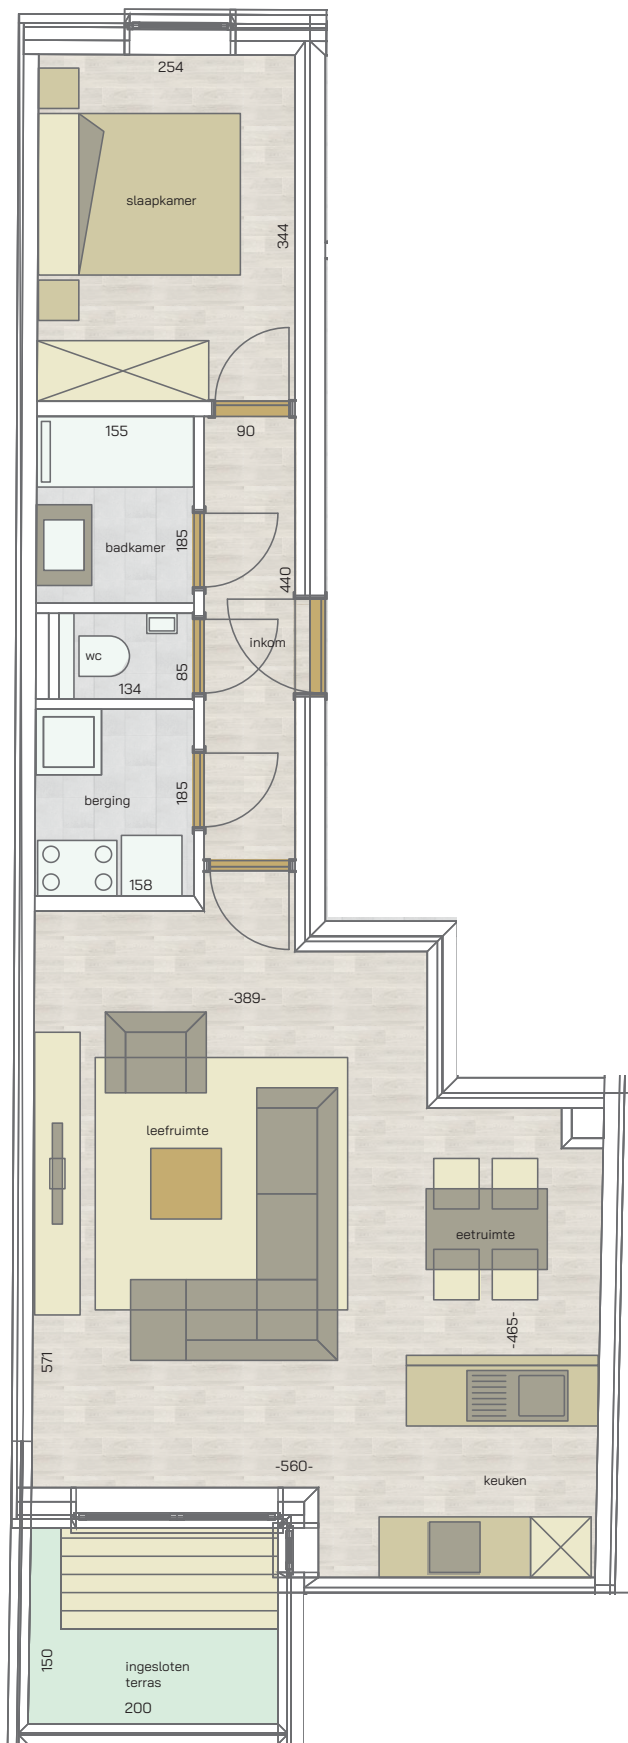

appartement
gelijkvloers
D348A/0001

Duinenweg

Koninginnelaan

1
SLAAPKAMER

60,96 m²
OPPERVLAKTE

3,00 m²
OPP. TERRAS

* Alle afmetingen en planindelingen kunnen verschillen t.o.v. het uitvoeringsdossier. De meubels, toestellen en sfeerbeelden zijn ter illustratie. De vermelde oppervlaktes zijn bruto.