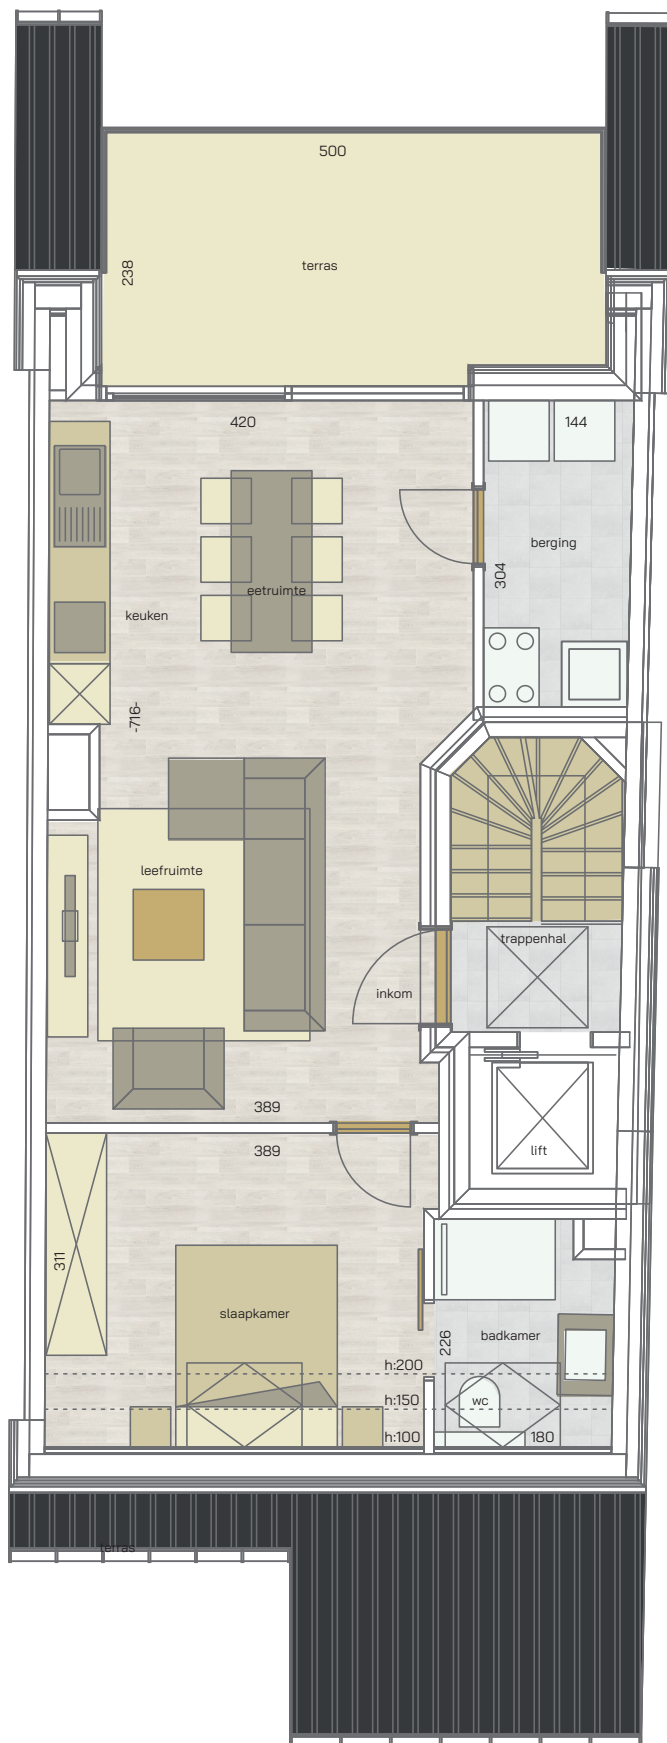

appartement
verdieping 4
D348A/0401

Duinenweg

Koninginnelaan

1
SLAAPKAMER

59,52 m²
OPPERVLAKTE

11,60 m²
OPP. TERRAS

* Alle afmetingen en planindelingen kunnen verschillen t.o.v. het uitvoeringsdossier. De meubels, toestellen en sfeerbeelden zijn ter illustratie. De vermelde oppervlaktes zijn bruto.