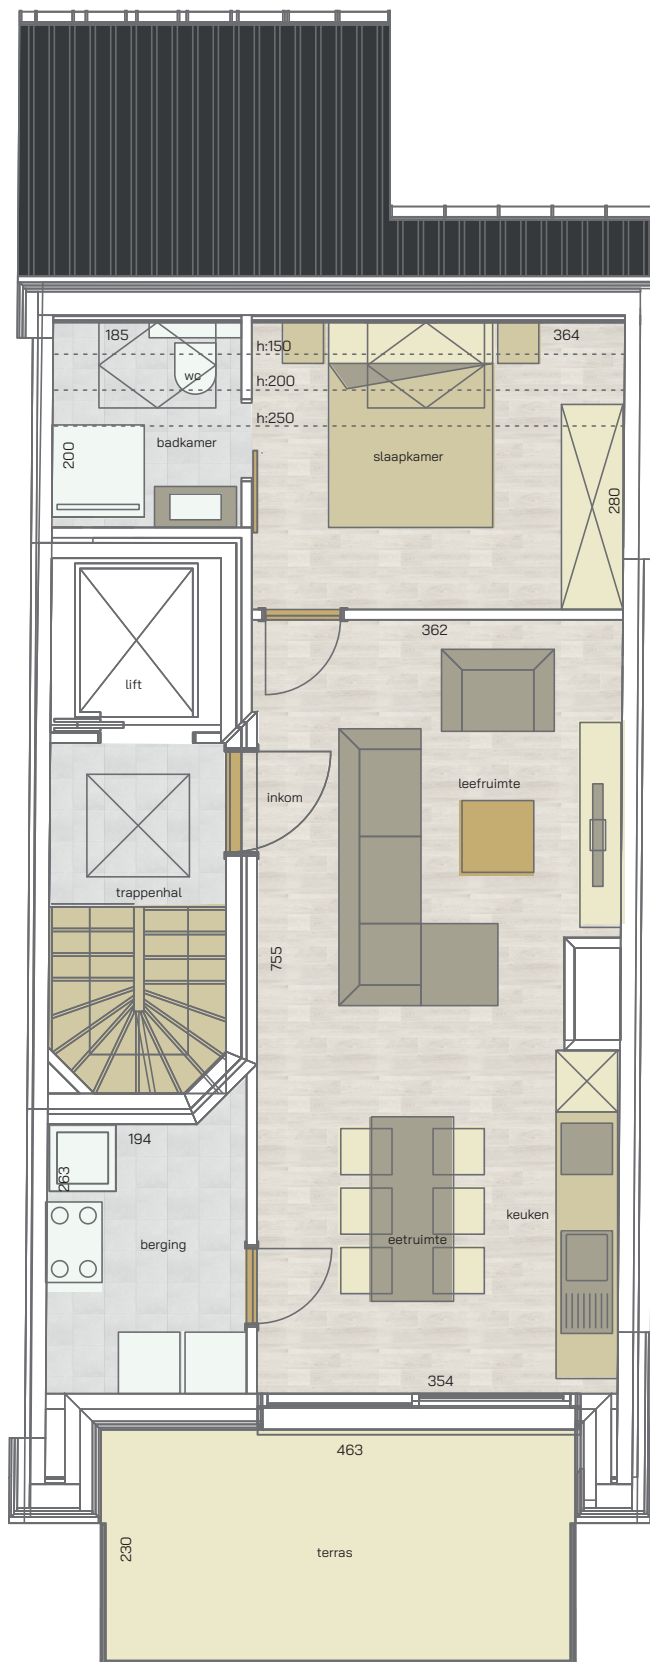

appartement
verdieping 5
K29/0501

Koninginnelaan

1
SLAAPKAMER

57,84 m²
OPPERVLAKTE

10,65 m²
OPP. TERRAS

* Alle afmetingen en planindelingen kunnen verschillen t.o.v. het uitvoeringsdossier. De meubels, toestellen en sfeerbeelden zijn ter illustratie. De vermelde oppervlaktes zijn bruto.