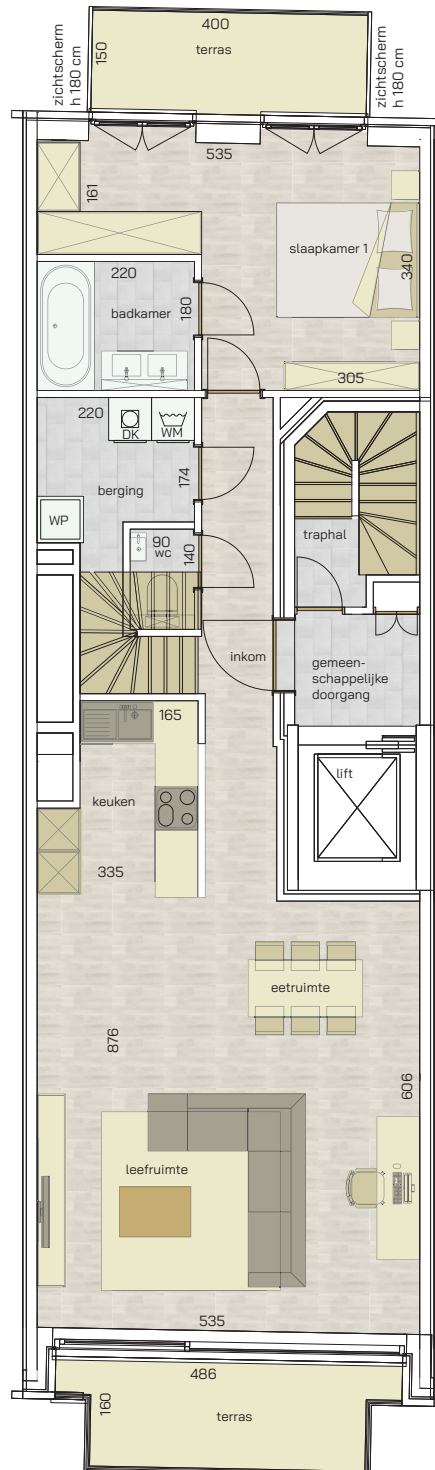

duplex-appartement

Verdieping 9

108/0901

3
SLAAPKAMERS

139,73 m²
OPPERVLAKTE

53,16 m²
OPP. TERRAS

* Alle afmetingen en planindelingen kunnen verschillen t.o.v. het uitvoeringsdossier. De meubels, toestellen en sfeerbeelden zijn ter illustratie. De vermelde oppervlaktes zijn bruto.

duplex-appartement

Verdieping 10

* Alle afmetingen en planindelingen kunnen verschillen t.o.v. het uitvoeringsdossier. De meubels, toestellen en sfeerbeelden zijn ter illustratie. De vermelde oppervlaktes zijn bruto.