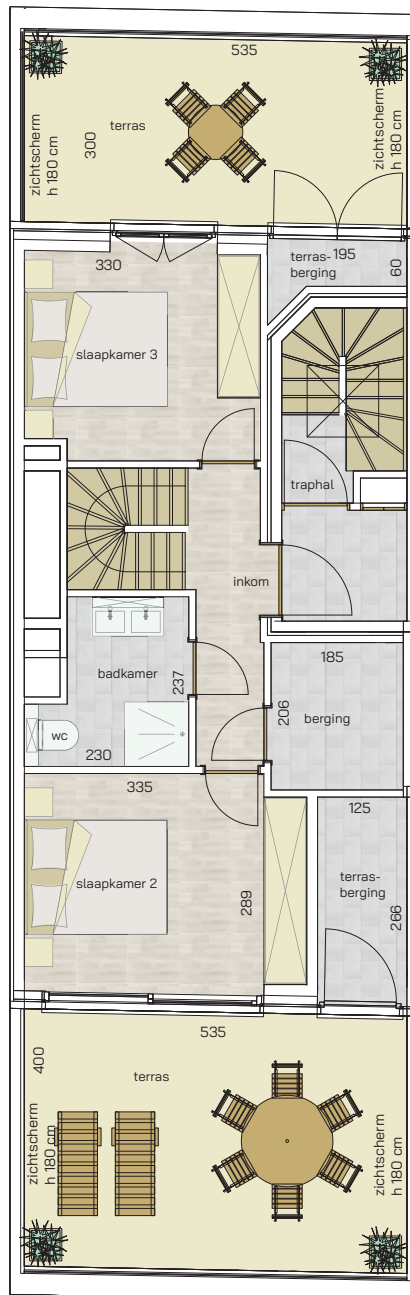

duplex-appartement

Verdieping 9

108/0901

3
SLAAPKAMERS

139,73 m²
OPPERVLAKTE

53,16 m²
OPP. TERRAS

* Alle afmetingen en planindelingen kunnen verschillen t.o.v. het uitvoeringsdossier. De meubels, toestellen en sfeerbeelden zijn ter illustratie. De vermelde oppervlaktes zijn bruto.

duplex-appartement

Verdieping 10

* Alle afmetingen en planindelingen kunnen verschillen t.o.v. het uitvoeringsdossier. De meubels, toestellen en sfeerbeelden zijn ter illustratie. De vermelde oppervlaktes zijn bruto.