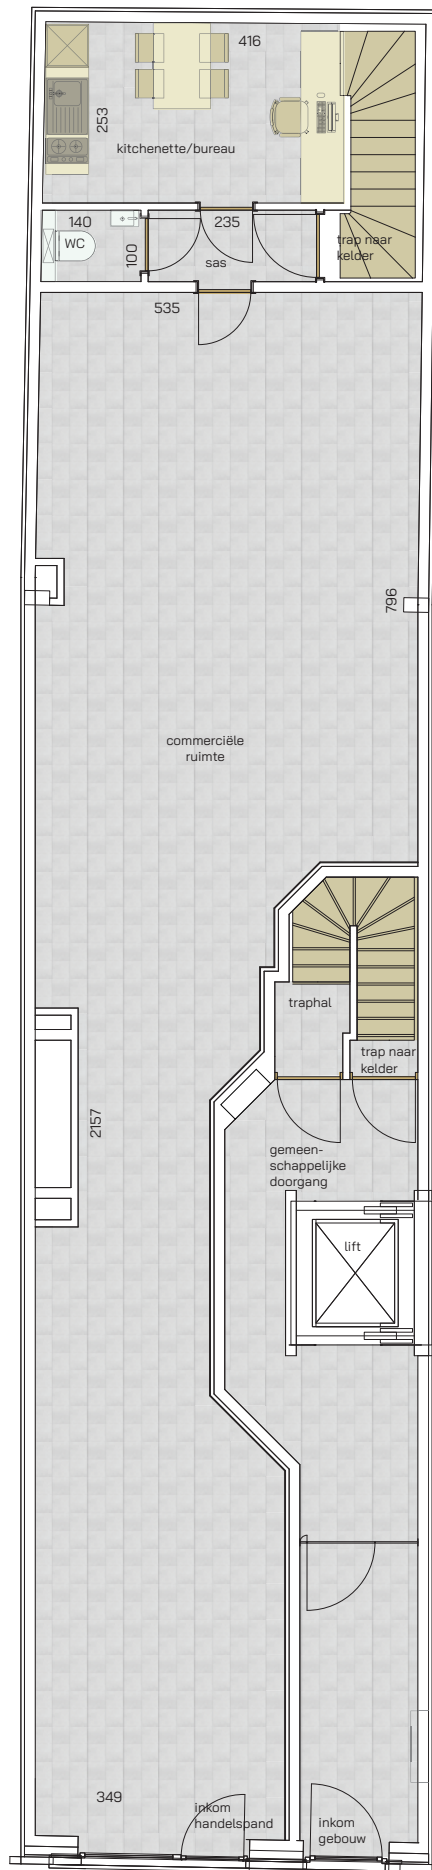

handelspand
Verdieping 0
108/0001

115,38 m²
OPPERVLAKTE

* Alle afmetingen en planindelingen kunnen verschillen t.o.v. het uitvoeringsdossier. De meubels, toestellen en sfeerbeelden zijn ter illustratie. De vermelde oppervlaktes zijn bruto.