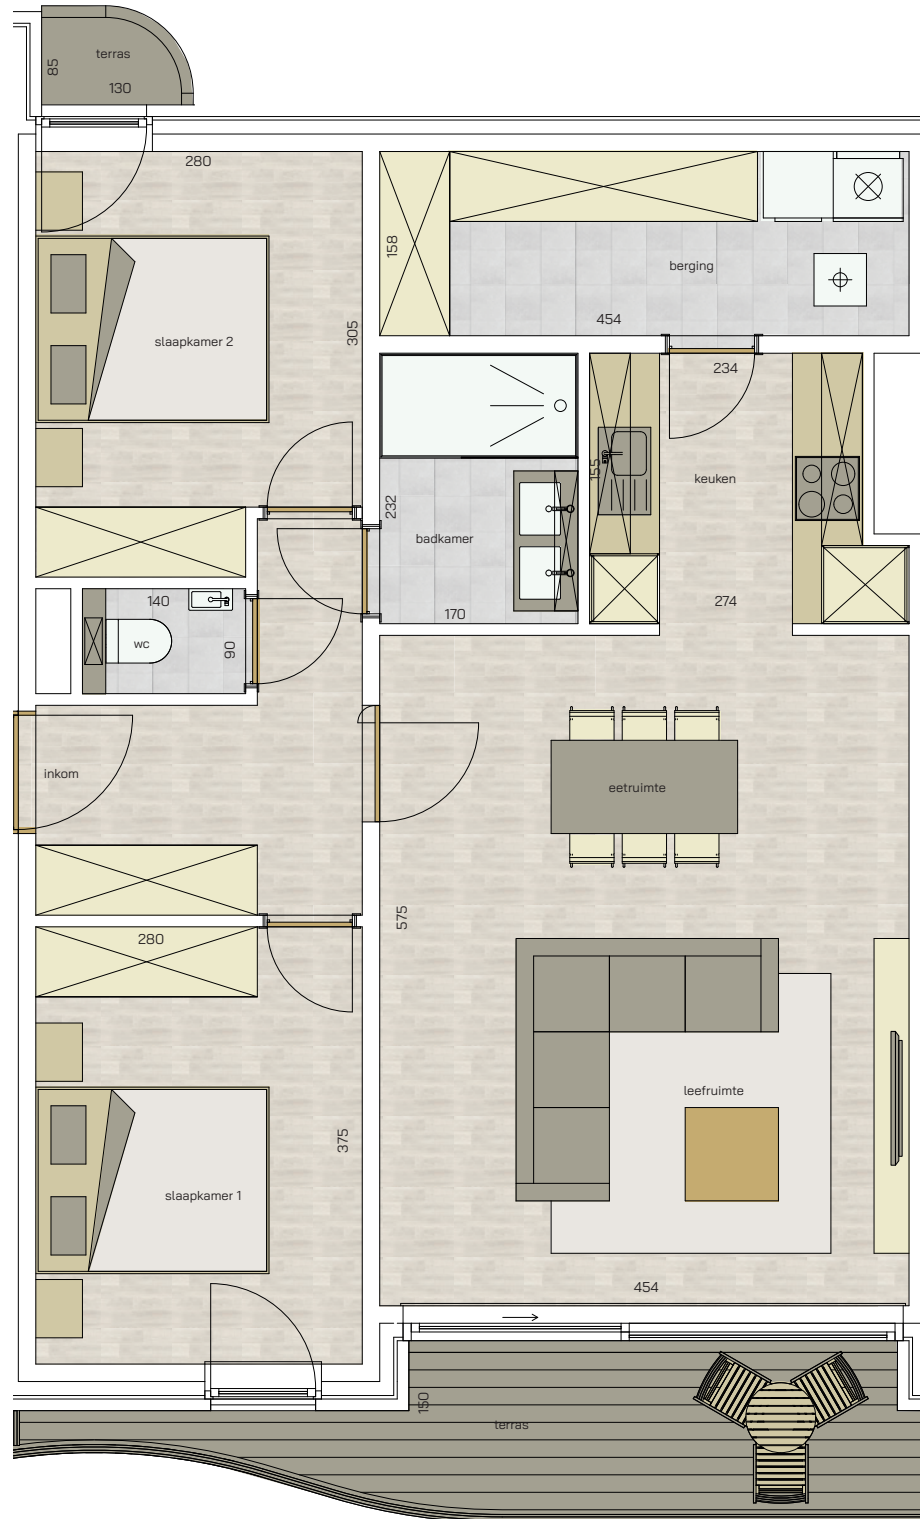

appartement
verdieping 6
2/0602

Vlaanderenstraat

Leopoldlaan

782

2	85,61 m ²	9,45 m ²	
SLAAPKAMERS	OPPERVLAKTE	OPP. TERRAS	

* Alle afmetingen en planindelingen kunnen verschillen t.o.v. het uitvoeringsdossier. De meubels, toestellen en sfeerbeelden zijn ter illustratie. De vermelde oppervlaktes zijn bruto.