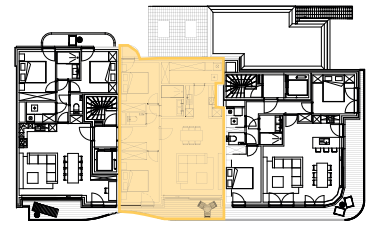

appartement
verdieping 6
2/0602

Vlaanderenstraat

Leopoldlaan

782

2	85,61 m ²	9,45 m ²	
SLAAPKAMERS	OPPERVLAKTE	OPP. TERRAS	

* Alle afmetingen en planindelingen kunnen verschillen t.o.v. het uitvoeringsdossier. De meubels, toestellen en sfeerbeelden zijn ter illustratie. De vermelde oppervlaktes zijn bruto.