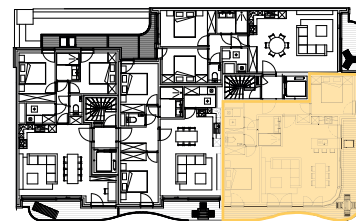

appartement
verdieping 1
306/0101

Leopoldlaan

Vlaanderenstraat

2 | 80,51 m² | 19,72 m²
SLAAPKAMERS | OPPERVLAKTE | OPP. TERRAS

* Alle afmetingen en planindelingen kunnen verschillen t.o.v. het uitvoeringsdossier. De meubels, toestellen en sfeerbeelden zijn ter illustratie. De vermelde oppervlaktes zijn bruto.