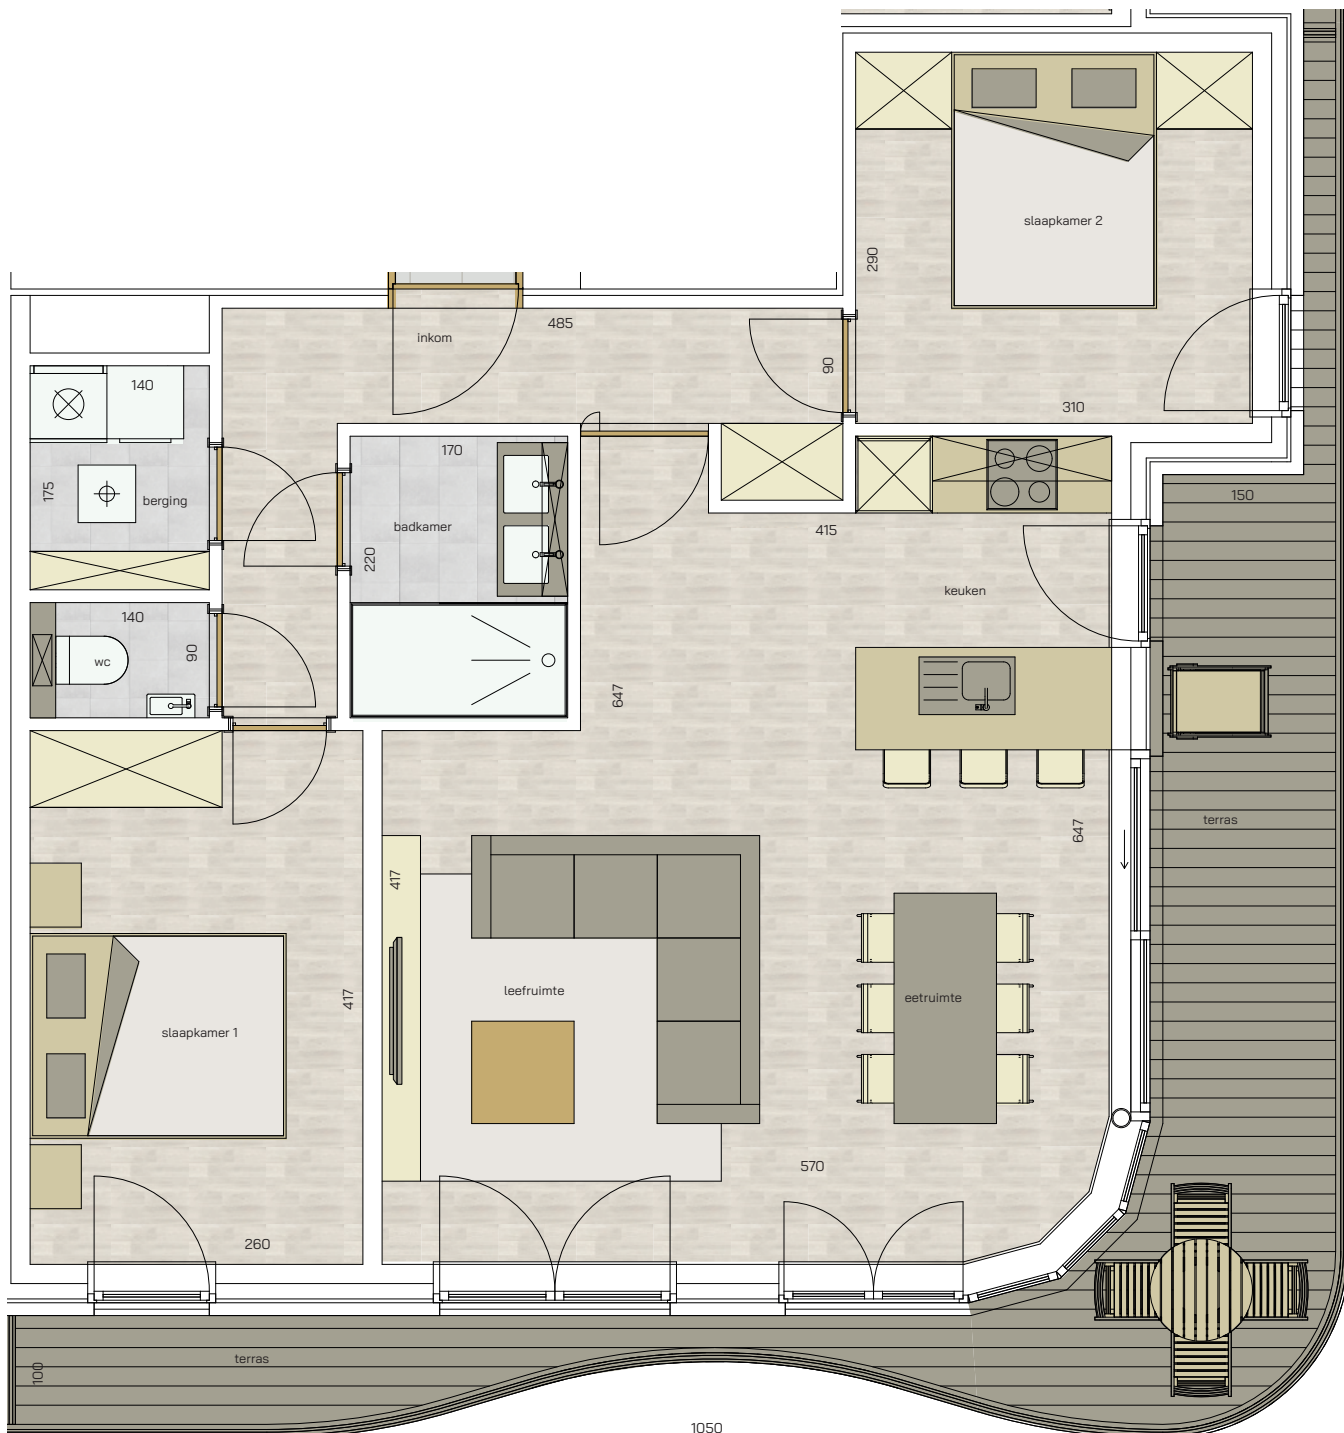

appartement
verdieping 1
306/0101

Leopoldlaan

Vlaanderenstraat

2 | 80,51 m² | 19,72 m²
SLAAPKAMERS | OPPERVLAKTE | OPP. TERRAS

* Alle afmetingen en planindelingen kunnen verschillen t.o.v. het uitvoeringsdossier. De meubels, toestellen en sfeerbeelden zijn ter illustratie. De vermelde oppervlaktes zijn bruto.