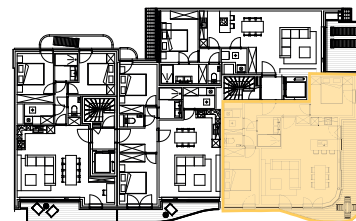

appartement  
verdieping 4  
**306/0401**

Leopoldlaan

Vlaanderenstraat

2  
SLAAPKAMERS

80,51 m<sup>2</sup>  
OPPERVLAKTE

16,17 m<sup>2</sup>  
OPP. TERRAS

\* Alle afmetingen en planindelingen kunnen verschillen t.o.v. het uitvoeringsdossier. De meubels, toestellen en sfeerbeelden zijn ter illustratie. De vermelde oppervlaktes zijn bruto.