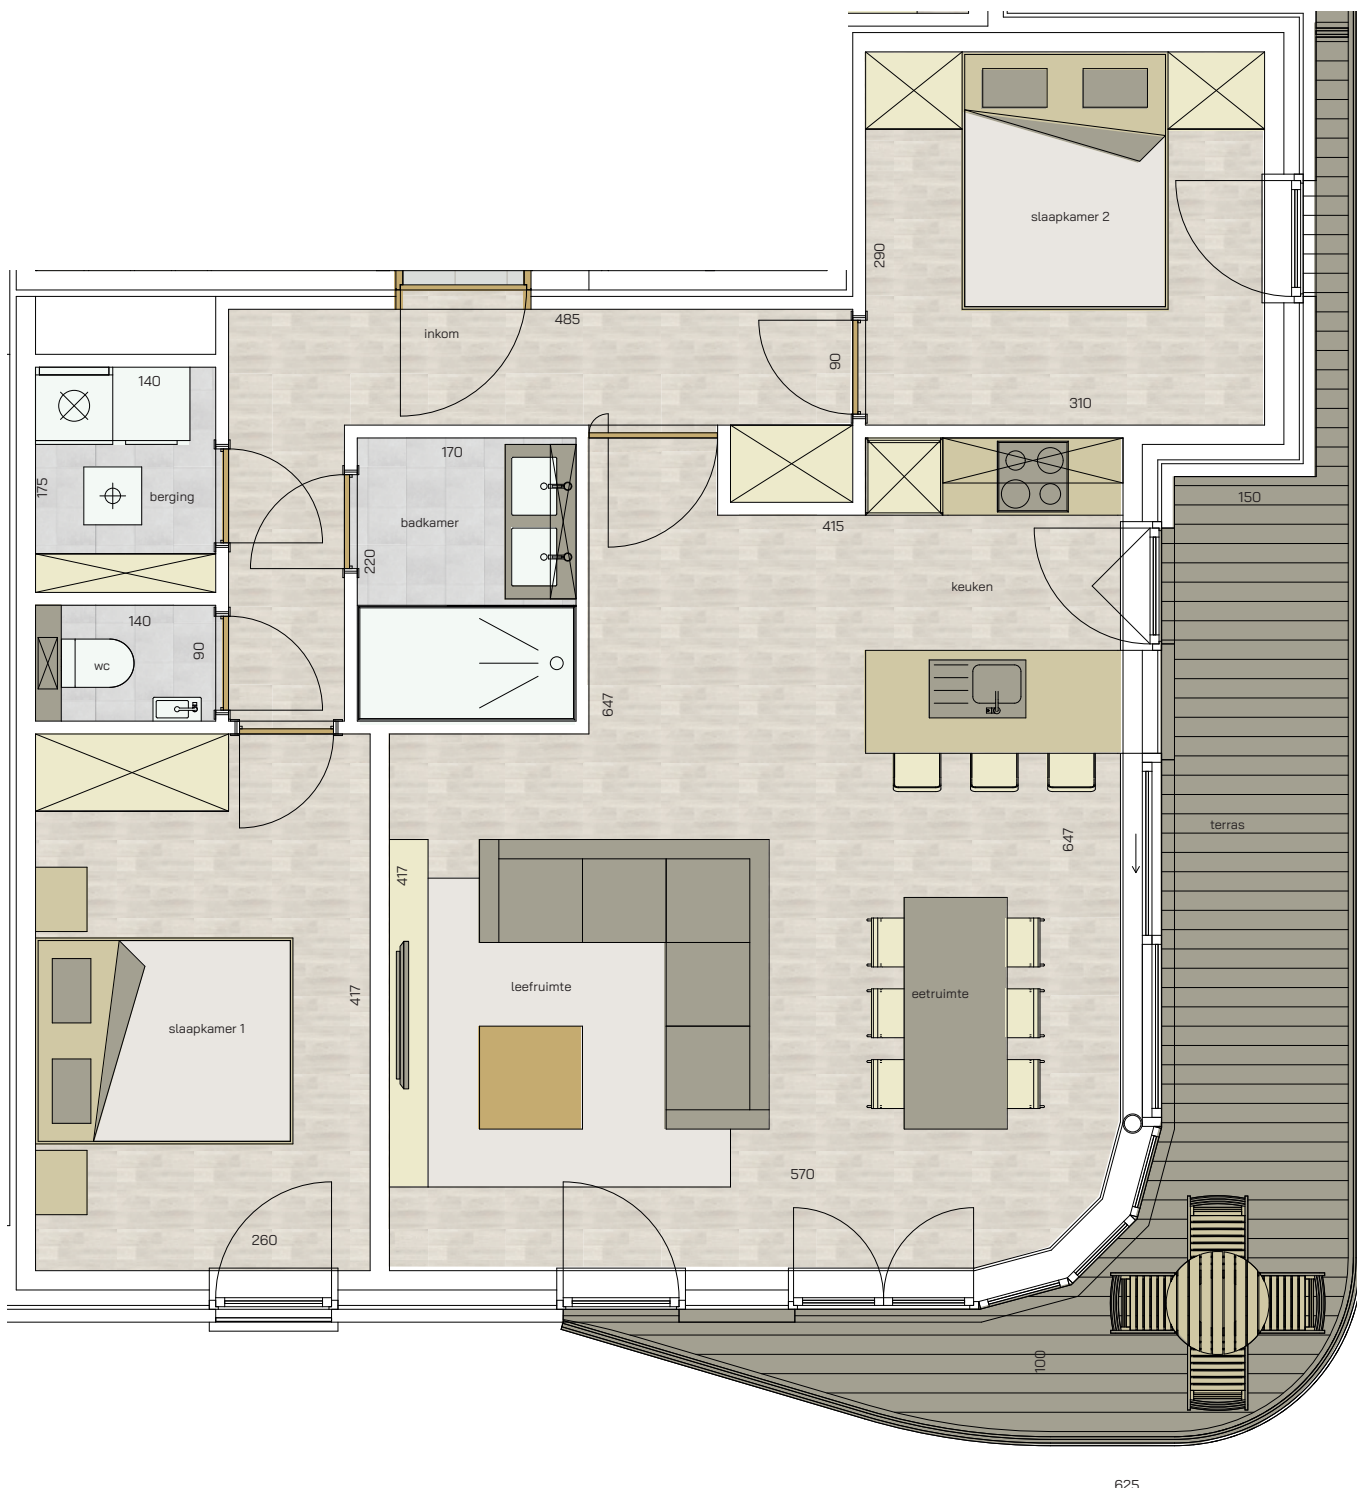

appartement  
verdieping 4  
**306/0401**

Leopoldlaan

Vlaanderenstraat

2  
SLAAPKAMERS

80,51 m<sup>2</sup>  
OPPERVLAKTE

16,17 m<sup>2</sup>  
OPP. TERRAS

\* Alle afmetingen en planindelingen kunnen verschillen t.o.v. het uitvoeringsdossier. De meubels, toestellen en sfeerbeelden zijn ter illustratie. De vermelde oppervlaktes zijn bruto.

RESIDENTIE  
**Dunes**