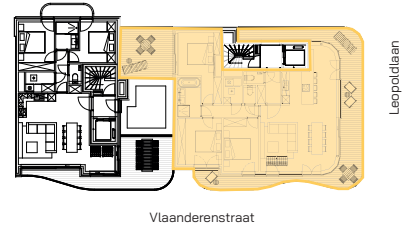

appartement
verdieping 7
306/0701

Vlaanderenstraat

Leopoldlaan

3
SLAAPKAMERS

116,51 m²
OPPERVLAKTE

53,70 m²
OPP. TERRAS

RESIDENTIE
Dunes

* Alle afmetingen en planindelingen kunnen verschillen t.o.v. het uitvoeringsdossier. De meubels, toestellen en sfeerbeelden zijn ter illustratie. De vermelde oppervlaktes zijn bruto.