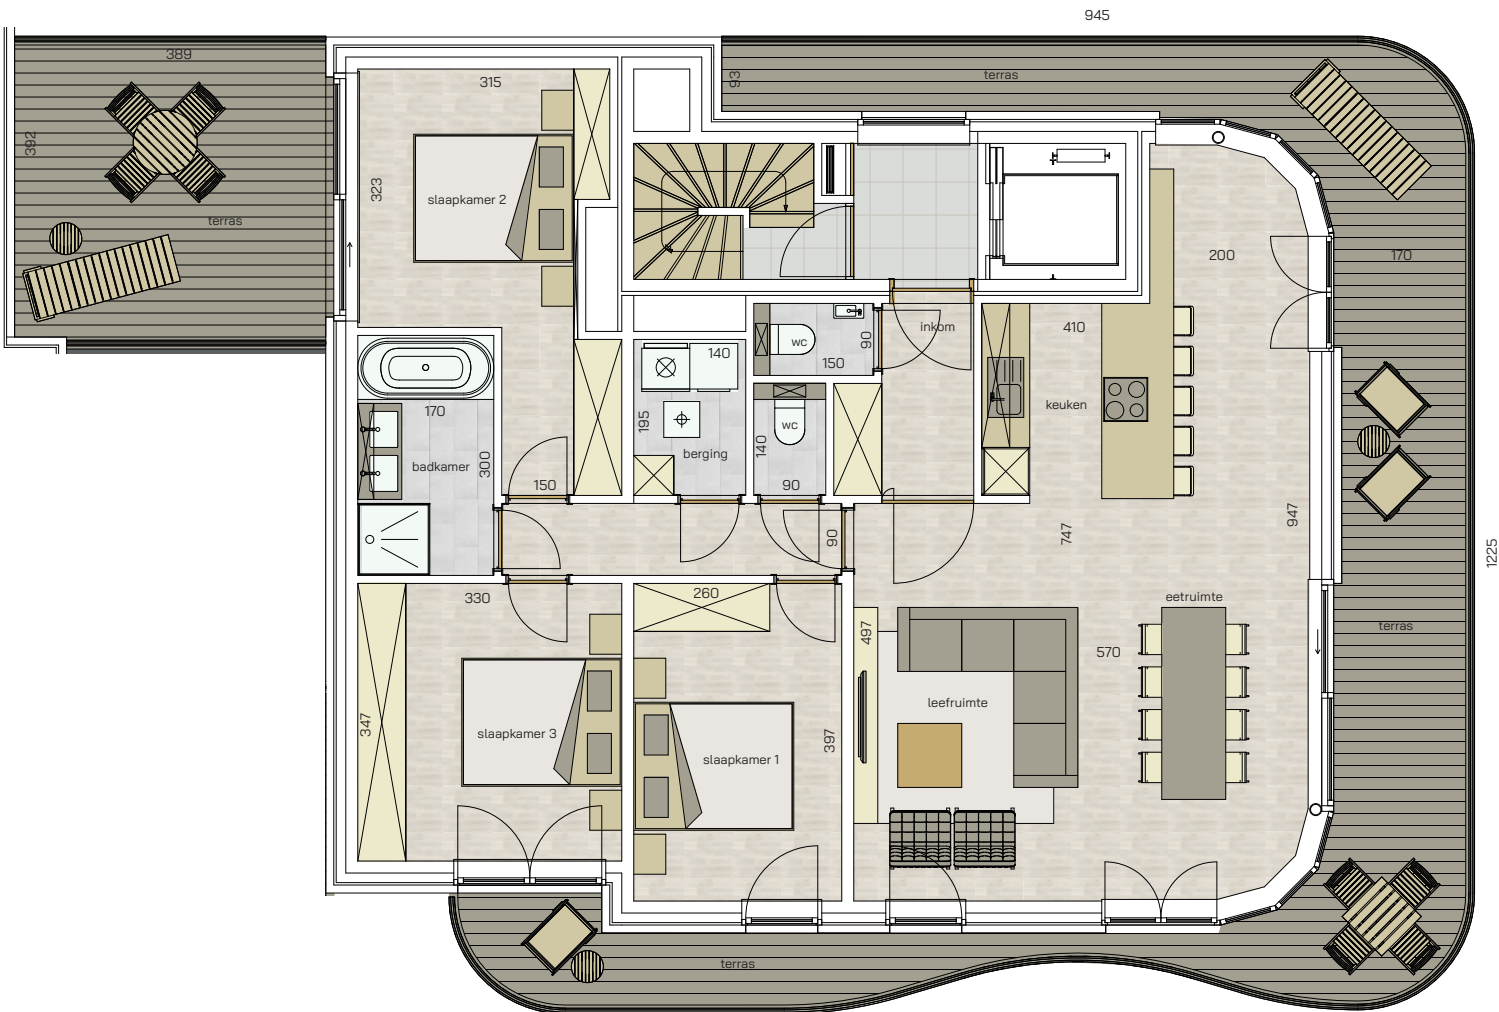

appartement
verdieping 7
306/0701

Vlaanderenstraat

Leopoldlaan

3
SLAAPKAMERS

116,51 m²
OPPERVLAKTE

53,70 m²
OPP. TERRAS

RESIDENTIE
Dunes

* Alle afmetingen en planindelingen kunnen verschillen t.o.v. het uitvoeringsdossier. De meubels, toestellen en sfeerbeelden zijn ter illustratie. De vermelde oppervlaktes zijn bruto.