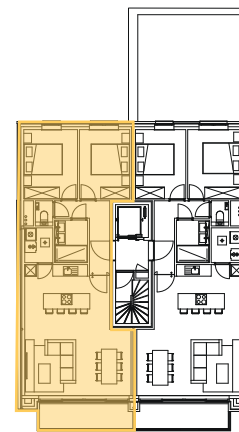

appartement
verdieping 1
01.01

2 | 80,84 m² | 7,29 m² | 

SLAAPKAMERS | OPPERVLAKTE | OPP. TERRAS

* Alle afmetingen en planindelingen kunnen verschillen t.o.v. het uitvoeringsdossier. De meubels, toestellen en sfeerbeelden zijn ter illustratie. De vermelde oppervlaktes zijn bruto.