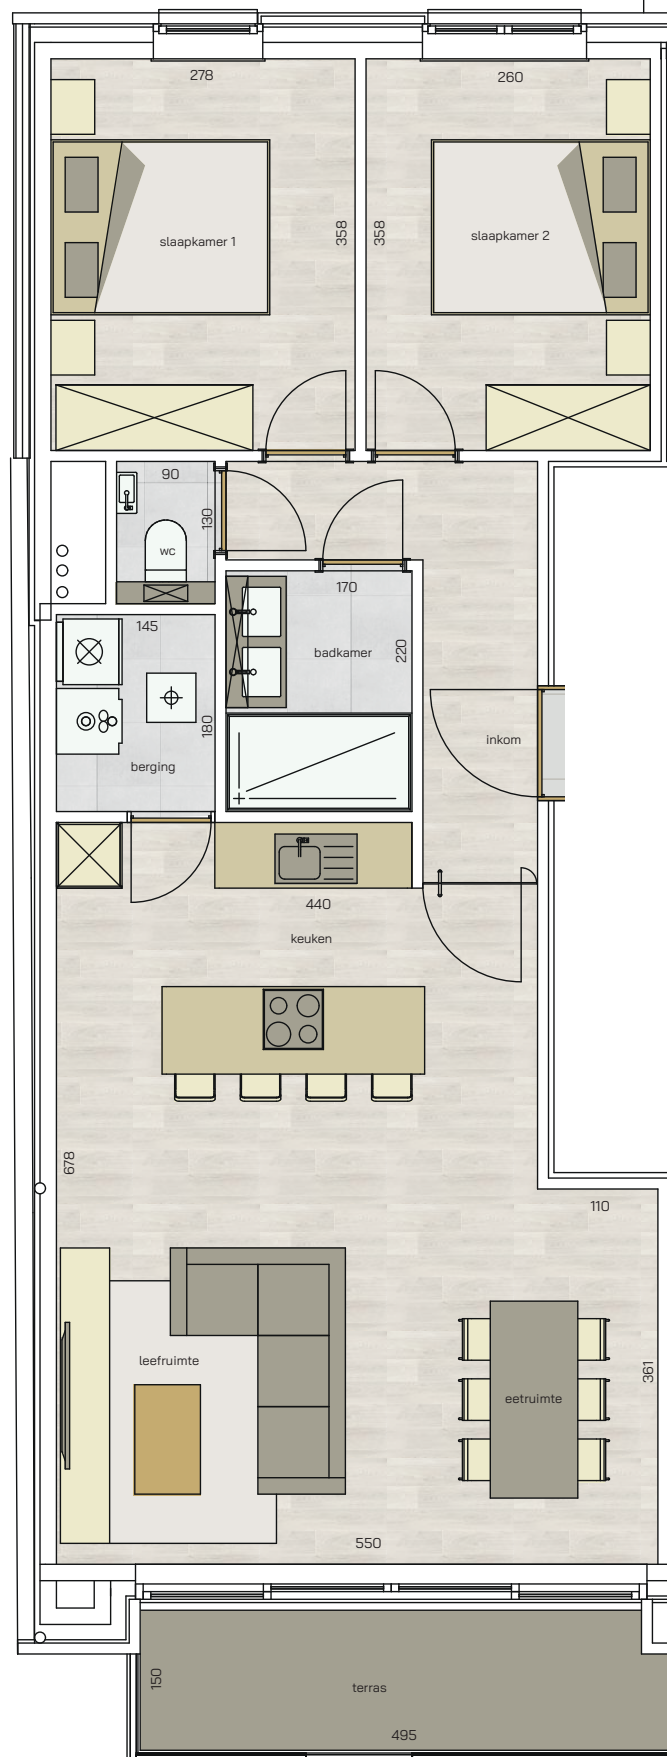

appartement
verdieping 1
01.01

2 | 80,84 m² | 7,29 m² | 

SLAAPKAMERS | OPPERVLAKTE | OPP. TERRAS

* Alle afmetingen en planindelingen kunnen verschillen t.o.v. het uitvoeringsdossier. De meubels, toestellen en sfeerbeelden zijn ter illustratie. De vermelde oppervlaktes zijn bruto.